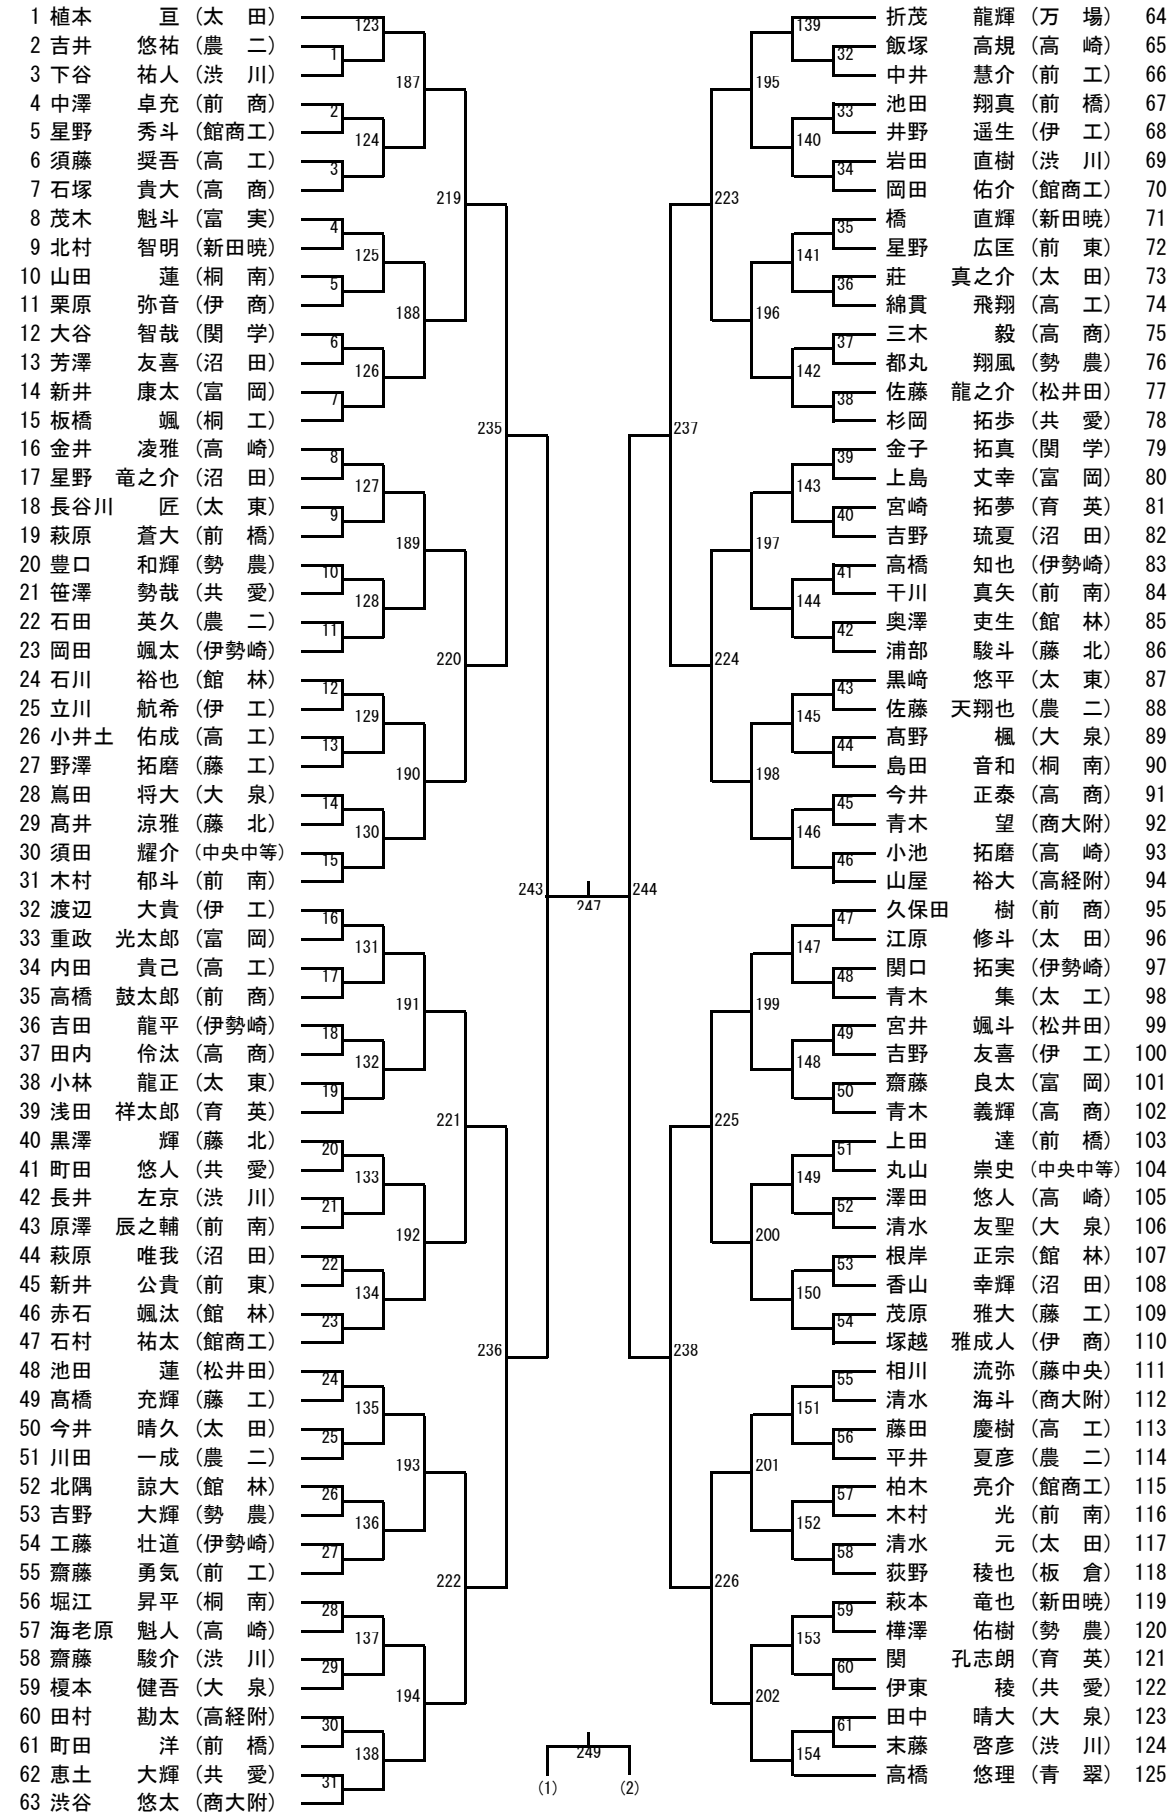

MS① (1)

MS① (2)

126	坂下	嘉亮	(伊勢崎)	155		92	足立	光	(富岡)	188
127	松谷	彬	(松井田)	62	203	171	金井	覚士	(大泉)	189
128	石川	真	(伊商)	63		93	静	宏起	(伊工)	190
129	齋藤	陸	(富岡)	63		94	佐藤	和優	(高崎)	191
130	杉山	達哉	(前南)	64	156	172	高橋	裕大	(前南)	192
131	武内	良樹	(館林)	64		95	後藤	大輝	(桐工)	193
132	栗原	彬人	(館商工)	65		173	伊丹	雅人	(高工)	194
133	大和谷	匡	(前橋)	65		96	坂本	一輝	(太田)	195
134	柴田	海飛	(高経附)	66	157	174	金井	拓朗	(沼田)	196
135	関口	省吾	(藤工)	66		97	岡村	勇貴	(館商工)	197
136	金井	亮人	(太田)	67	204	175	高谷	大翔	(板倉)	198
137	尾崎	快	(沼田)	67		98	木暮	健人	(農二)	199
138	石塚	智大	(高商)	68	158	176	栗原	遼	(勢農)	200
139	田村	慎之介	(前商)	68		99	新藤	洋孝	(太東)	201
140	相波	龍也	(太東)	69		100	内田	竜司	(伊勢崎)	202
141	菊地	一輝	(勢農)	69		101	藤岡	大亮	(藤工)	203
142	島田	凌河	(館林)	70	159	177	新井	一龍	(藤北)	204
143	中島	祐介	(関学)	70		102	宮藤	大樹	(万場)	205
144	狩野	三二郎	(青翠)	71	205	103	鎌田	将伍	(高崎)	206
145	宇津木	洗平	(高崎)	71		104	稲垣	尚希	(館林)	207
146	田村	勇貴	(板倉)	72	160	105	高橋	雄陽	(高商)	208
147	田口	大暉	(高工)	72		106	三田	航己	(桐南)	209
148	大崎	秋弥	(大泉)	73	228	107	茂木	大和	(育英)	210
149	下越	創太	(桐南)	73		108	田角	啓吾	(前商)	211
150	宮田	壘	(共愛)	74	161	109	宮田	鮎歩	(共愛)	212
151	板垣	亮平	(藤北)	74		110	佐藤	智基	(伊勢崎)	213
152	樋口	拓実	(新田暁)	75	206	111	内田	圭吾	(高工)	214
153	長井	右京	(洪川)	75		112	金子	尚史	(洪川)	215
154	上原	駿保	(商大附)	76	162	113	富澤	怜央	(高経附)	216
155	内田	光	(伊工)	76		114	早部	皓喜	(前工)	217
156	岸	栄至	(農二)	77	245	115	齋藤	航	(商大附)	218
157	渡邊	冬偉	(大泉)	77		116	女屋	諒	(前東)	219
158	本多	飛翔	(高経附)	78	163	117	小林	朋生	(中央中等)	220
159	堀田	雅斗	(藤北)	78		118	鈴木	迅司	(藤工)	221
160	小菅	裕太	(沼田)	79	207	119	峯岸	杏介	(関学)	222
161	生方	誠也	(洪川)	79		120	松本	佑介	(高商)	223
162	阿久澤	直椰	(共愛)	80	164	121	仲松	純	(館林)	224
163	新井	龍弥	(関学)	80		122	秋間	貴汰	(伊勢崎)	225
164	桐生	宙希	(高工)	81	229	123	上原	剛	(伊工)	226
165	日比野	佑哉	(高崎)	81		124	金井	優斗	(沼田)	227
166	佐々木	海	(前商)	82	165	125	加藤	舜太	(新田暁)	228
167	森尻	康介	(太田)	82		126	山川	竜幸	(桐南)	229
168	今井	涼輔	(勢農)	83	208	127	栗原	貴広	(伊商)	230
169	鈴木	匠	(伊勢崎)	83		128	吉井	悠人	(商大附)	231
170	植木	冬馬	(太東)	84	166	129	堀越	匠	(太東)	232
171	田村	凜太郎	(中央中等)	84		130	高草	啓太	(大泉)	233
172	福本	圭悟	(前工)	85	240	131	大堀	雄太	(農二)	234
173	金井	祐樹	(桐南)	85		132	岩野	海太	(太工)	235
174	後藤	朱里也	(洪川)	86	167	133	新井	健太	(高商)	236
175	佐藤	祐生哉	(高商)	86		134	塚越	祐太	(前工)	237
176	持田	夕祐斗	(大泉)	87	209	135	関口	風人	(共愛)	238
177	荻野	雄生	(新田暁)	87		136	齋藤	将太	(富実)	239
178	加藤	瞭芽	(伊工)	88	168	137	三木	涼平	(農二)	240
179	堀口	達葵	(前橋)	88		138	殿木	由頭	(前南)	241
180	辻	和真	(館林)	89	230	139	高木	悠之輔	(富岡)	242
181	茂木	颯汰	(前南)	89		140	野口	唯人	(高工)	243
182	中島	幸輝	(藤工)	90	169	141	森	快斗	(館商工)	244
183	橋本	翔	(富実)	90		142	星野	寛道	(沼田)	245
184	須藤	佑真	(富岡)	91	210	143	金子	優駿	(太田)	246
185	大塚	祐弥	(農二)	91		144	栗原	佑典	(高崎)	247
186	阿部	大成	(館商工)	91		145	細川	旭	(松井田)	248
187	堀越	彰悟	(育英)	170		146	山崎	颯人	(前橋)	249
						147	兵藤	峻輔	(洪川)	250