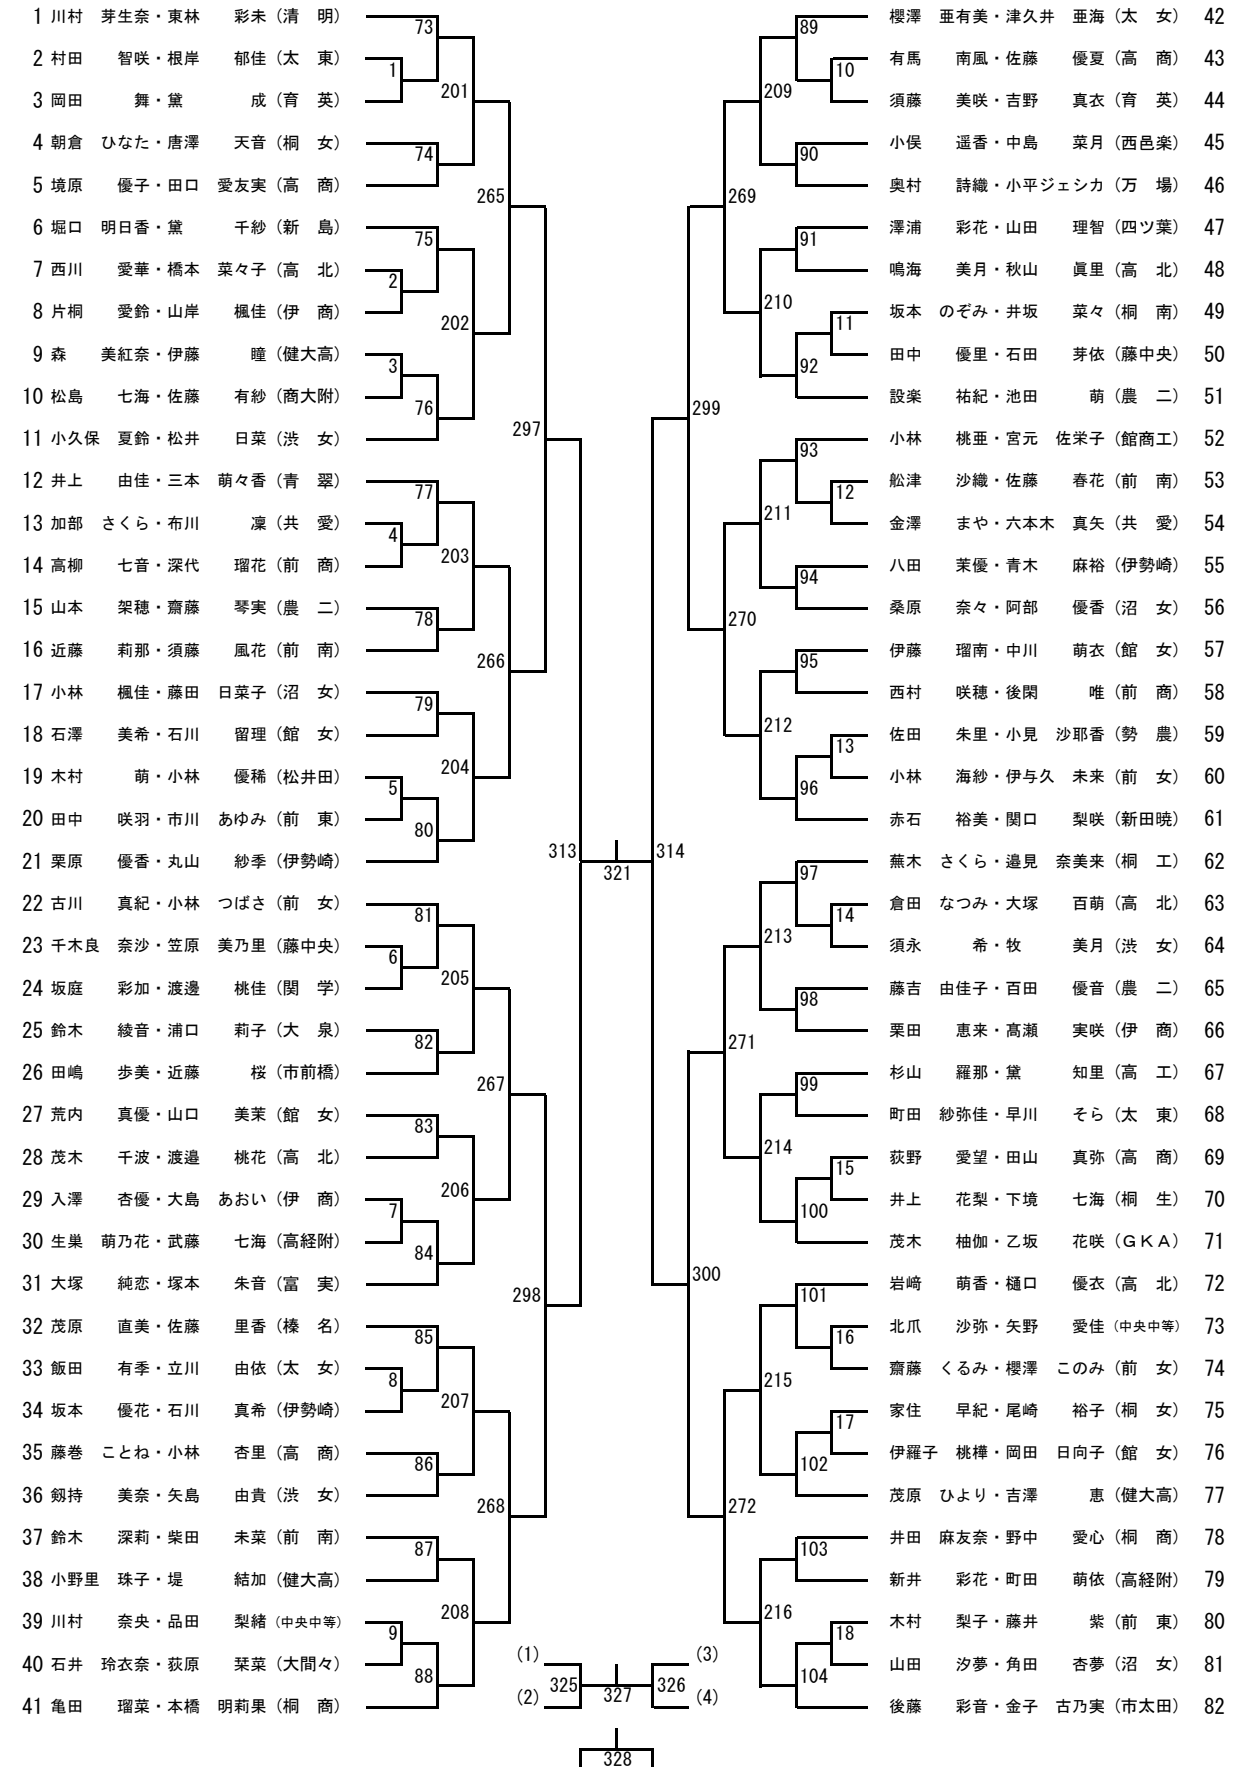

女子ダブルス(1)

女子ダブルス(2)

83	中島	愛理・宮下	怜音 (市太田)	105	121	門倉	萌衣・門倉	朱憂 (商大附)	124	
84	川野	詩織・中島	祐美子 (前女)	19	28	山口	怜華・杉田	茉優 (伊勢崎)	125	
85	井田	桜・柳谷	華蘭 (伊商)	217	225	石井	萌亜・津久井	陽香 (高北)	126	
86	飯田	桃加・志村	幸夏 (伊勢崎)	106	122	箕輪	あみ・田島	佑莉亜 (桐女)	127	
87	福田	杏実・西山	花奈 (商大附)	273	277	大隅	真未・武藤	梓美 (清 明)	128	
88	窪田	有里・鈴木	真木 (高商)	107	123	須田	絢菜・野村	朱里 (桐南)	129	
89	塚本	和奏・中村	愛梨 (高北)	20	226	黒岩	那月・樋口	眸 (中央中等)	130	
90	高橋	実沙・小豆畑	早奈 (西邑楽)	218	29	松井	華・木暮	安里 (前商)	131	
91	今井	柚香・糸井	綾香 (共愛)	21	124	野本	結加・石井	希実 (太東)	132	
92	金崎	明日香・門池	瑠美奈 (勢農)	108	303	石坂	明日香・林	なつの (沼女)	133	
93	田中	美穂・加藤	めぶき (前東)	301	125	藤田	真佳・小林	楓 (伊商)	134	
94	川瀬	七海・高尾	瀬奈 (大泉)	109	227	坂部	未来・小池	栄里奈 (大間々)	135	
95	山口	あい・相原	祐真 (前南)	22	30	藤井	祐香・高岡	麗花 (高商)	136	
96	横田	華絵・福田	早都 (農二)	219	126	高草木	友菜・松本	佳怜 (太女)	137	
97	平野	文乃・井上	奈美 (新島)	110	278	片岡	琴音・岡田	花梨 (藤中央)	138	
98	田島	好真・石坂	麻衣 (館女)	274	127	竹内	望・矢内	紅葉 (前東)	139	
99	中里	円香・黒澤	美優 (藤中央)	111	228	濱野	奈緒美・安井	萌華 (渋女)	140	
100	瀧本	真帆・加藤	まい (四ツ葉)	220	31	米谷	優里・坂本	美玖 (前女)	141	
101	松井	暖奈・和田	真由子 (太女)	23	128	工藤	奈菜葉・大崎	優奈 (前南)	142	
102	吉原	友央希・阿部	夏佳 (健大高)	112	315	大津	なな子・大村	なつみ (農二)	143	
103	酒井	美咲・山崎	萌加 (大間々)	315	322	316	桑井	花穂・瀬戸	あずみ (健大高)	144
104	吉岡	瑠々・後藤	麻衣 (育英)	113	129	森川	由唯・石川	晴香 (館女)	145	
105	滝沢	涼香・山田	未奈 (高北)	24	32	西谷	円花・中林	咲紀 (高北)	146	
106	原澤	麻里子・塩原	琴乃 (沼女)	221	130	篠原	未有・坂下	優香 (高工)	147	
107	福島	結菜・渡	仁美 (中央中等)	114	279	浦田	蒼・登坂	綾乃 (前商)	148	
108	荒川	実央・中山	美優 (館女)	275	131	大嶋	理沙・根岸	由佳 (桐生)	149	
109	川島	りな・関根	彩乃 (太女)	115	132	岩崎	遥香・木島	凜 (樹徳)	150	
110	真塩	瑠菜・樋口	琴乃 (市前橋)	222	33	須田	梨湖・中山	茉優 (前女)	151	
111	中村	千紜・吉澤	彩加 (桐女)	25	132	梅山	梨乃・沖津	萌 (前南)	152	
112	太田	莉里花・倉林	祐里香 (健大高)	116	33	亀井	美里・小島	美菜 (勢農)	153	
113	坂本	乃彩・今井	理生 (高商)	302	133	庭山	舞香・野田	姫夏 (育英)	154	
114	金井	美知瑠・笹田	侑那 (藤北)	117	34	長島	彩夏・飯野	由菜 (西邑楽)	155	
115	宮下	愛梨・奈良野	瑛香 (前商)	26	231	大井田	莉菜・小林	美結 (渋女)	156	
116	内藤	真実・武藤	美優 (農二)	223	35	佐藤	りさこ・武井	智子 (高北)	157	
117	本田	千華・亀田	花音 (太東)	118	134	金井	さくら・吉澤	綾菜 (市前橋)	158	
118	真下	葵衣・小林	七海 (高経附)	276	280	富澤	陽菜・高橋	七虹 (高経附)	159	
119	梶原	由惟・鎌田	実優 (渋女)	119	135	高橋	温・増田	実莉 (沼女)	160	
120	石関	未夢・高橋	ゆい (伊商)	224	232	塚原	美紗希・高山	詩音 (関学)	161	
121	廣瀬	寿捺・矢島	葉月 (関学)	27	36	飯野	美優・原田	愛佳 (高商)	162	
122	渡邊	樹里・浅沼	優愛 (館商工)	120	136	竹内	優衣・栗原	彩 (伊勢崎)	163	
123	武井	希生・永瀬	菜々 (桐南)	304	136	大日方	麗央・狩野	睦子 (桐商)	164	