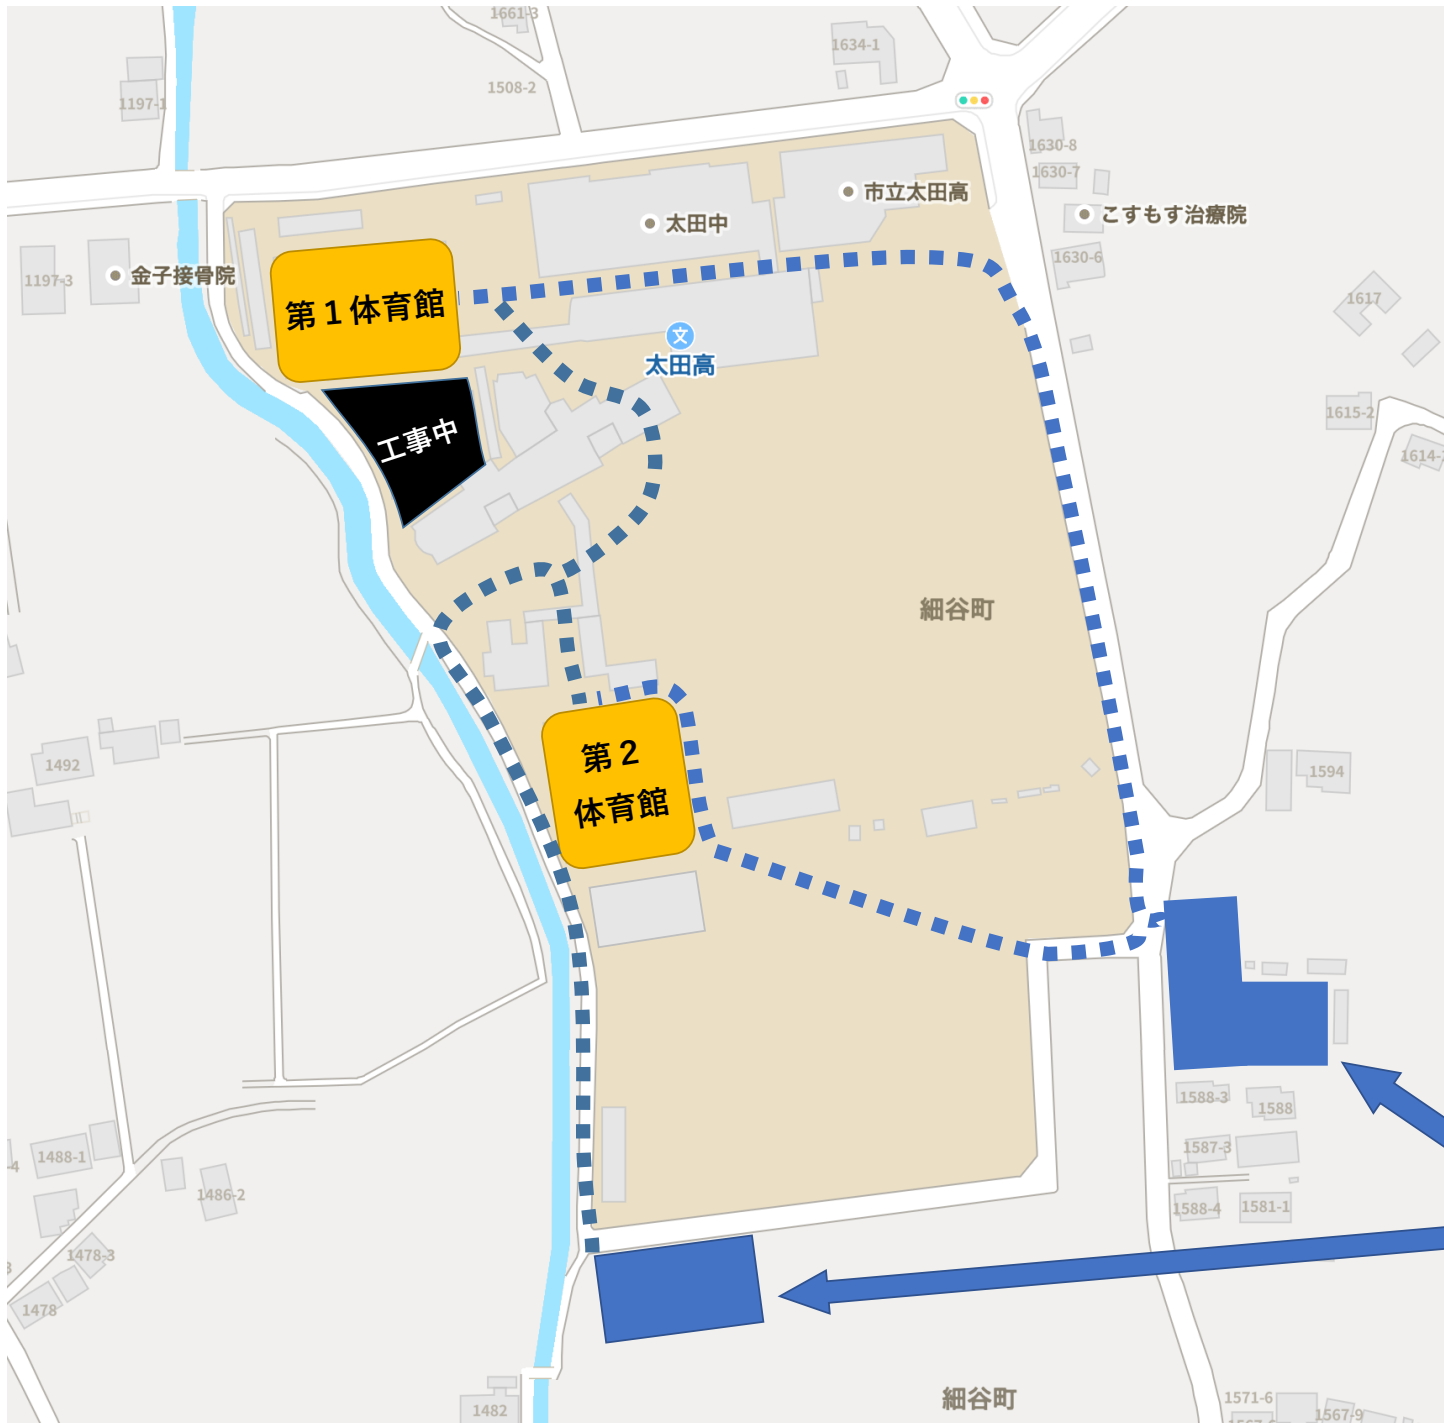

11/20(土) 学校対抗 市立太田会場 駐車場

.....
通路

引率先生駐車場