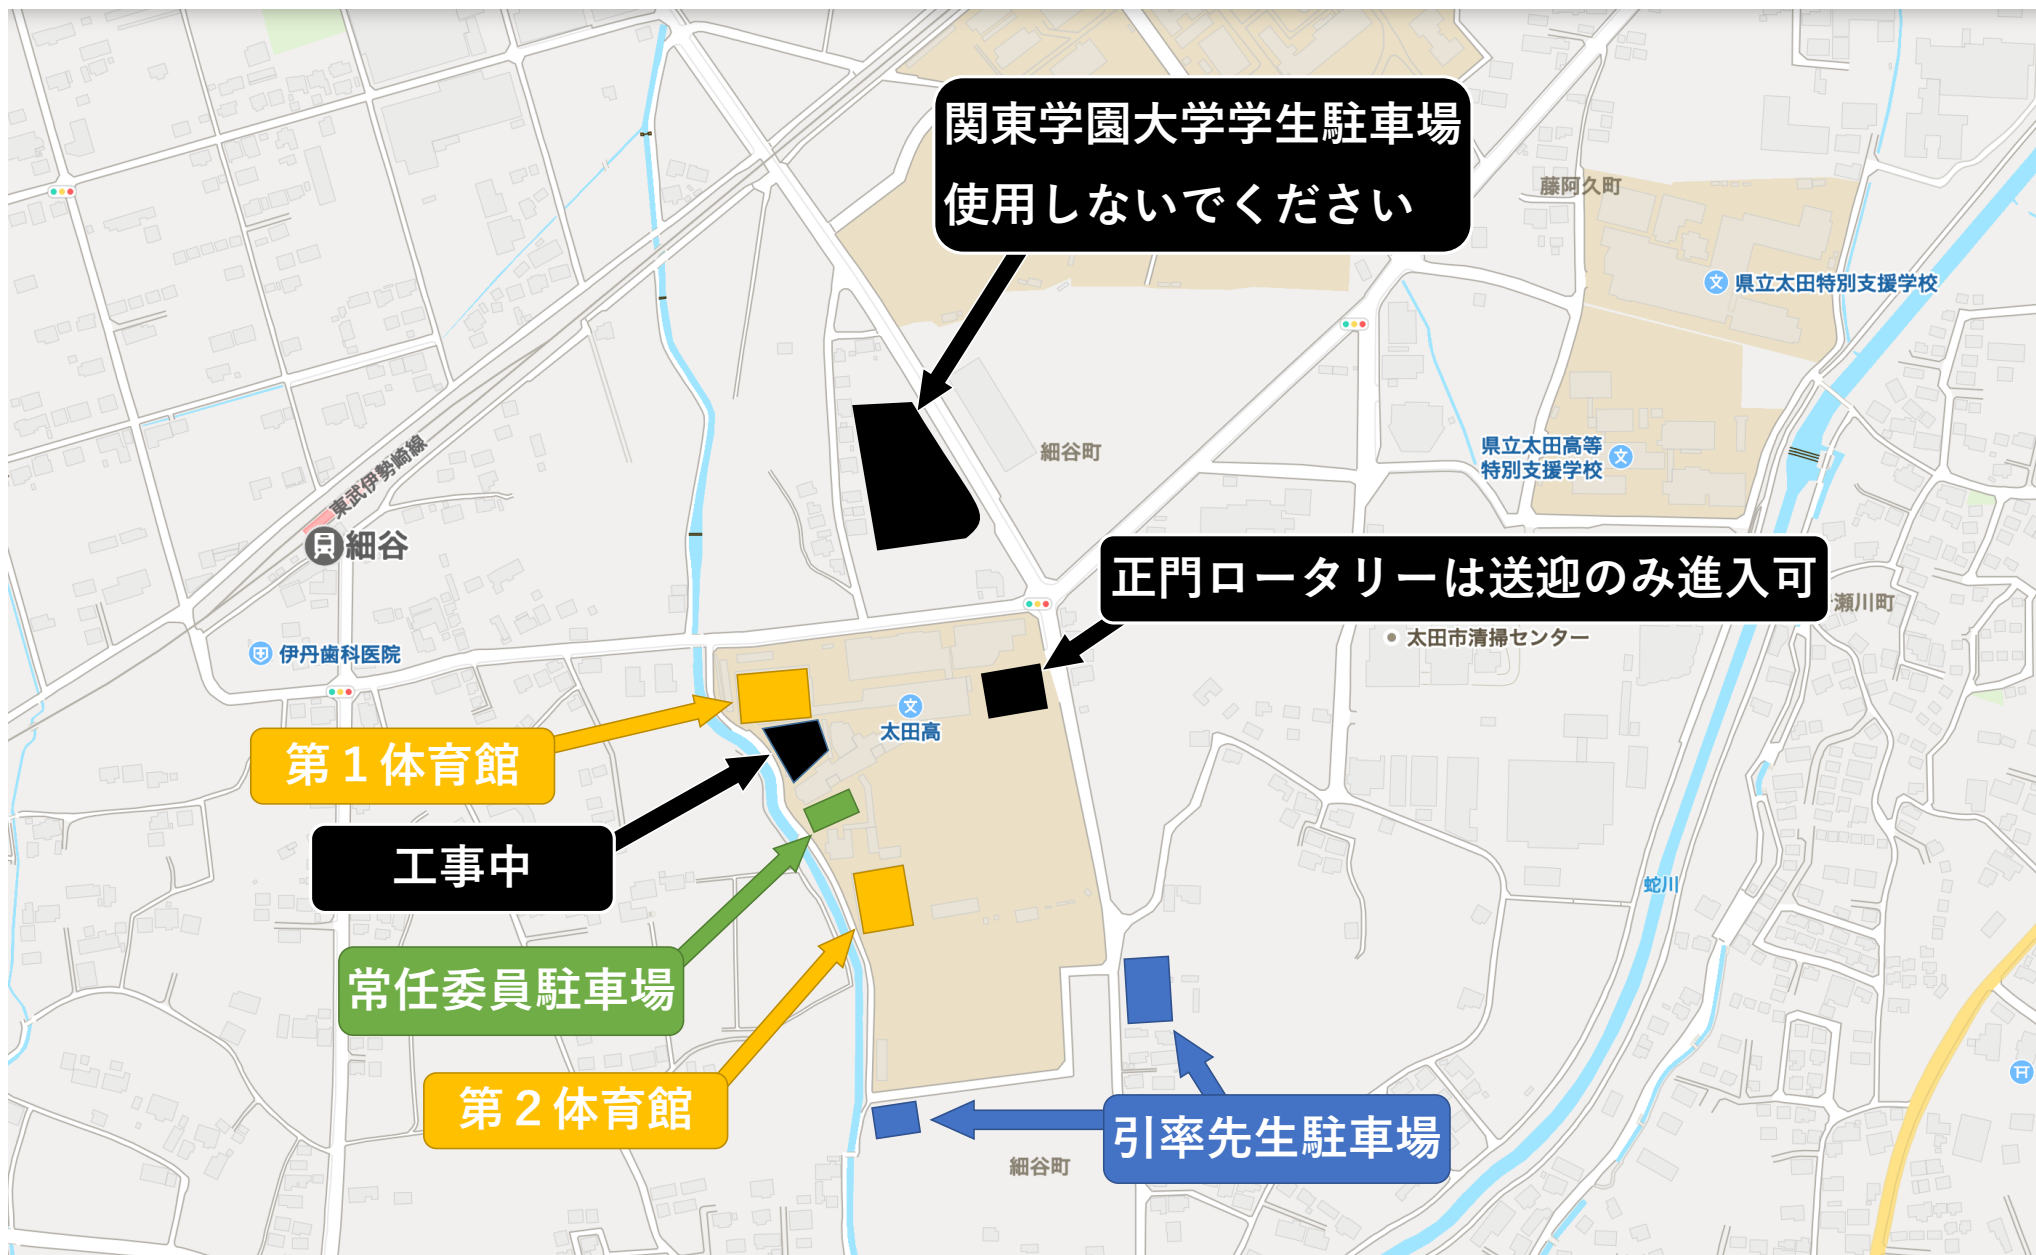

11/20(土) 学校対抗 市立太田会場 駐車場

.....
通路

引率先生駐車場