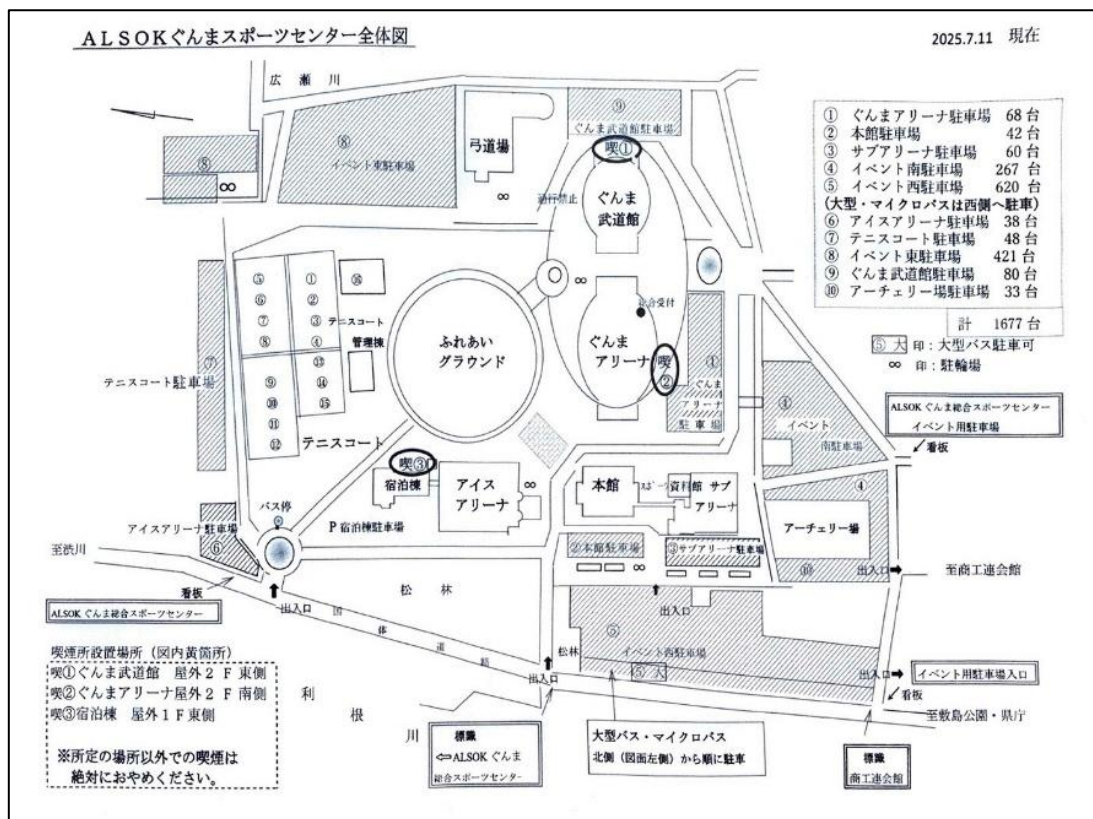

# ALSOK ぐんまアリーナ 会場利用上の注意

## (1) 駐車場について

の駐車場を利用してください。大型バス・マイクロバスについては「イベント西駐車場」に北側（図面左側）から順に駐車してください。駐車場以外の場所への駐車はお控えください。

## (2) 外履きと体育館シューズとの履き替えについて

1階・2階ともにホール・通路・観客席は外履きのエリアです。競技フロアに入る際は体育館シューズに履き替えてください。観客席と競技フロアの往来には靴を持ち歩く必要があります。

## (3) 観客席での飲食は可能です。但し座席シート等を汚した場合、実費での弁償となる場合がありますのでご注意ください。なお、観客席の後方(カーテン裏)やホール、休憩ラウンジも利用可能です。