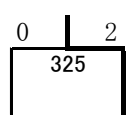

馬場 光輝・高木 夏生 小林 悠介・飛鳥 翔