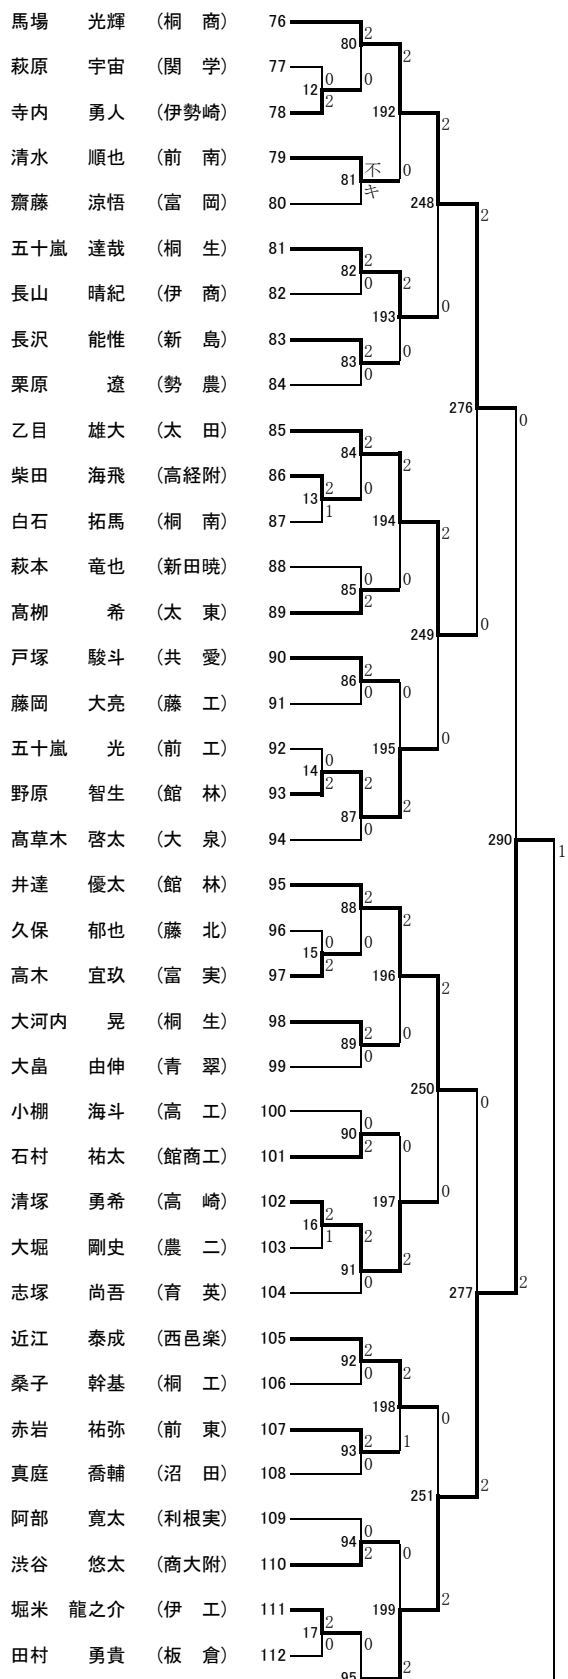

## H28県総体シングルス (MS) ベスト32 (303)

# H28県総体シングルス (MS) (303)

302