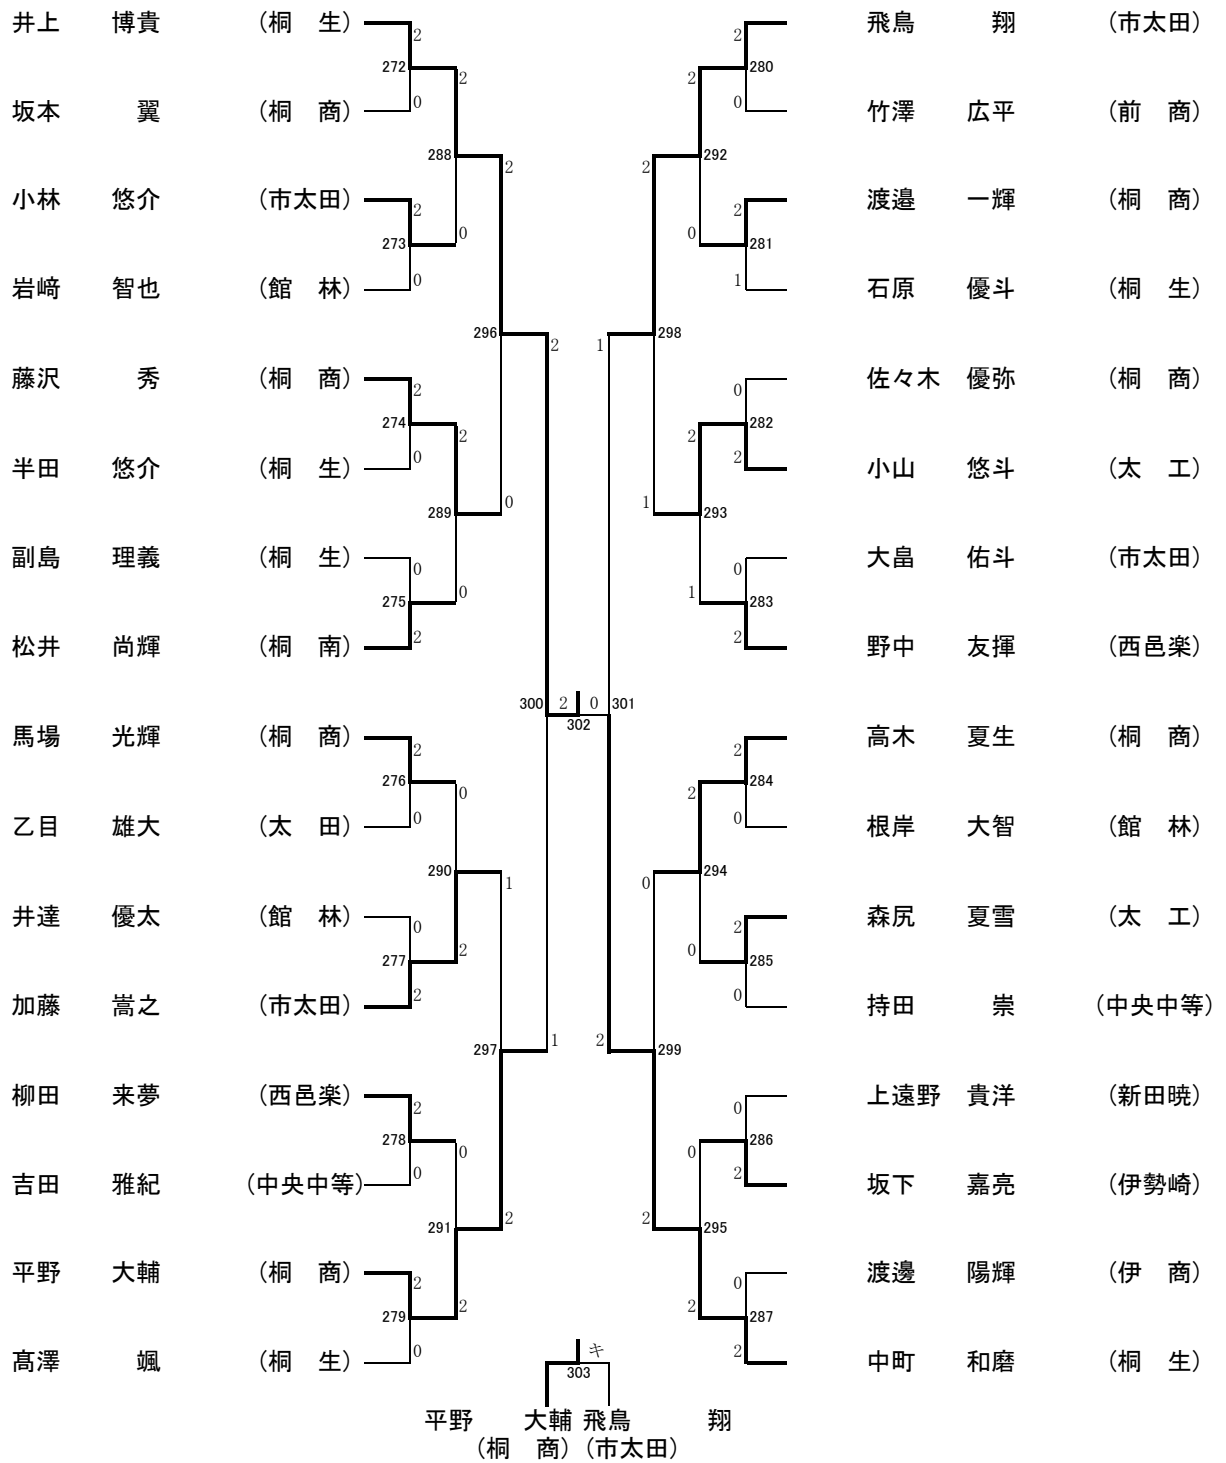

## H28県総体シングルス (MS) ベスト32 (303)

# H28県総体シングルス (MS) (303)

302