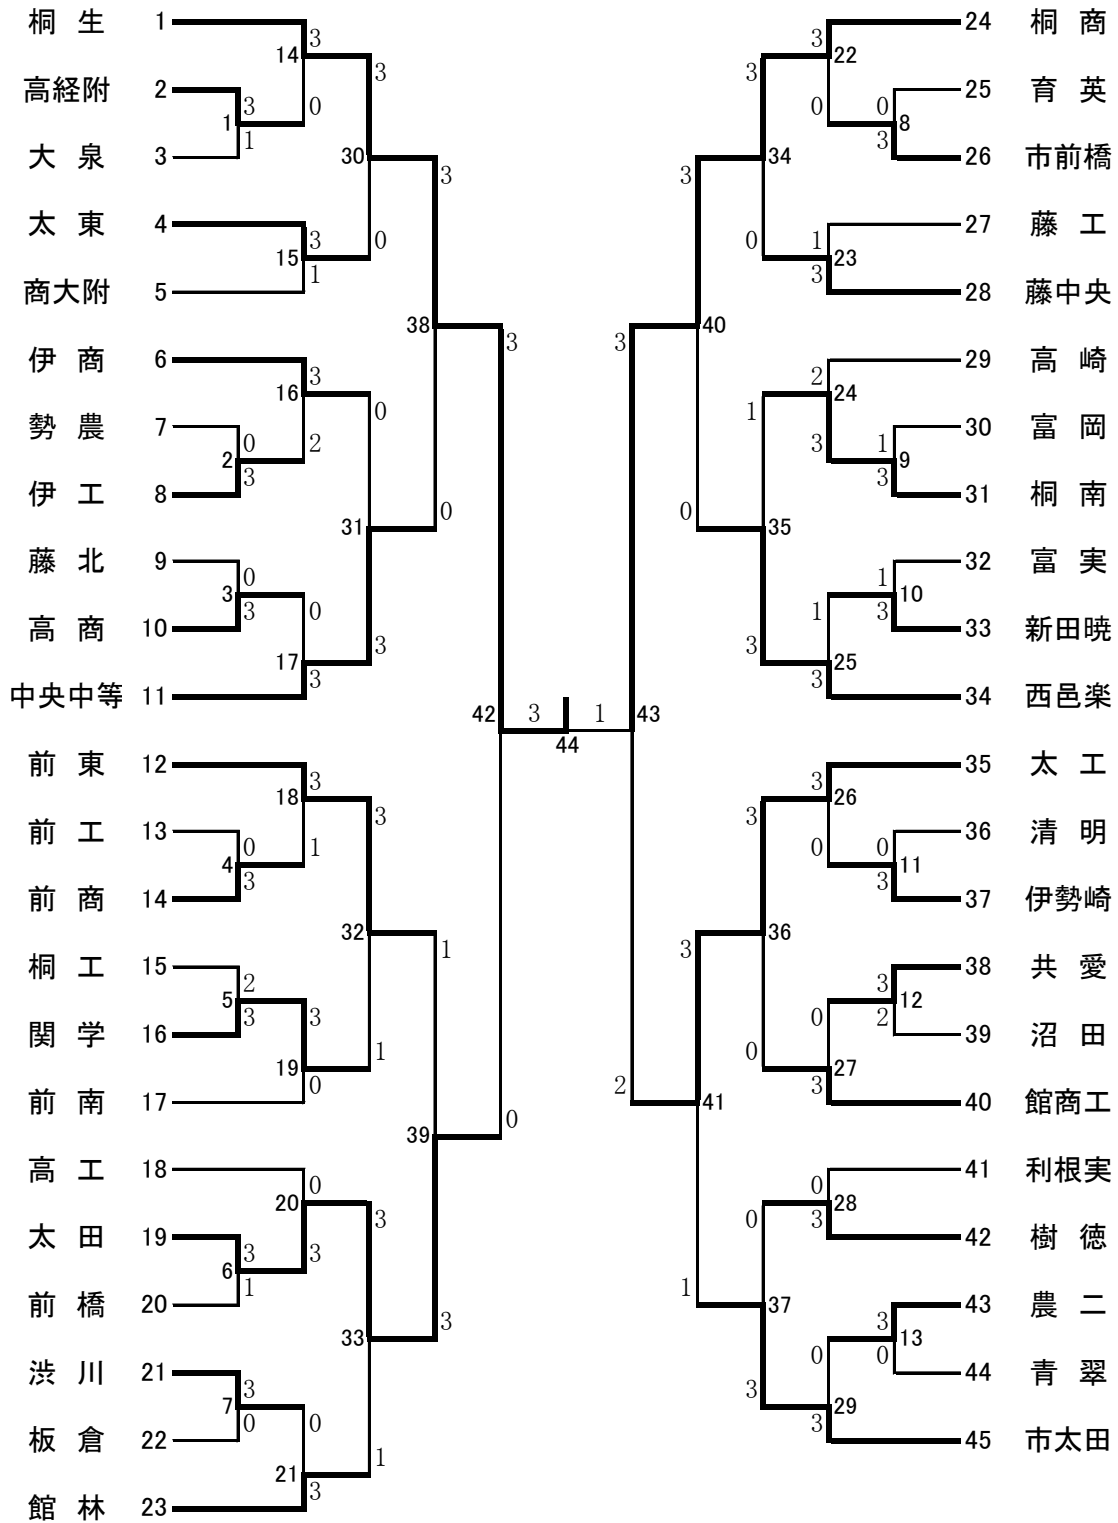

H28インハイ予戦

学校対抗戦MT
(45)

大会名 H28 インターハイ予選 記録用紙

◆学校対抗戦◆

(試合番号 **44**)

平成28年6月12日

6回戦

種別	桐生 高校		トータルスコア	桐商 高校	
	氏名	勝○ 者に印	3-1	氏名	勝○ 者に印
D 1	井上 博貴 中町 和磨	○	2 $\left\{ \begin{matrix} 21 & -1- & 8 \\ 21 & -2- & 19 \\ & -3- & \end{matrix} \right\}$ 0	平野 大輔 渡邊 一輝	
D 2	高澤 颯 半田 悠介	○	2 $\left\{ \begin{matrix} 21 & -1- & 18 \\ 11 & -2- & 21 \\ 22 & -3- & 20 \end{matrix} \right\}$ 1	星野 涼太 佐々木 優弥	
S 1	石原 優斗		0 $\left\{ \begin{matrix} 19 & -1- & 21 \\ 9 & -2- & 21 \\ & -3- & \end{matrix} \right\}$ 2	○ 藤沢 秀	
S 2	井上 博貴		1 $\left\{ \begin{matrix} 21 & -1- & 16 \\ 13 & -2- & 11 \\ & -3- & \end{matrix} \right\}$ 0	渡邊 一輝	
S 3	中町 和磨	○	2 $\left\{ \begin{matrix} 21 & -1- & 17 \\ 21 & -2- & 12 \\ & -3- & \end{matrix} \right\}$ 0	平野 大輔	