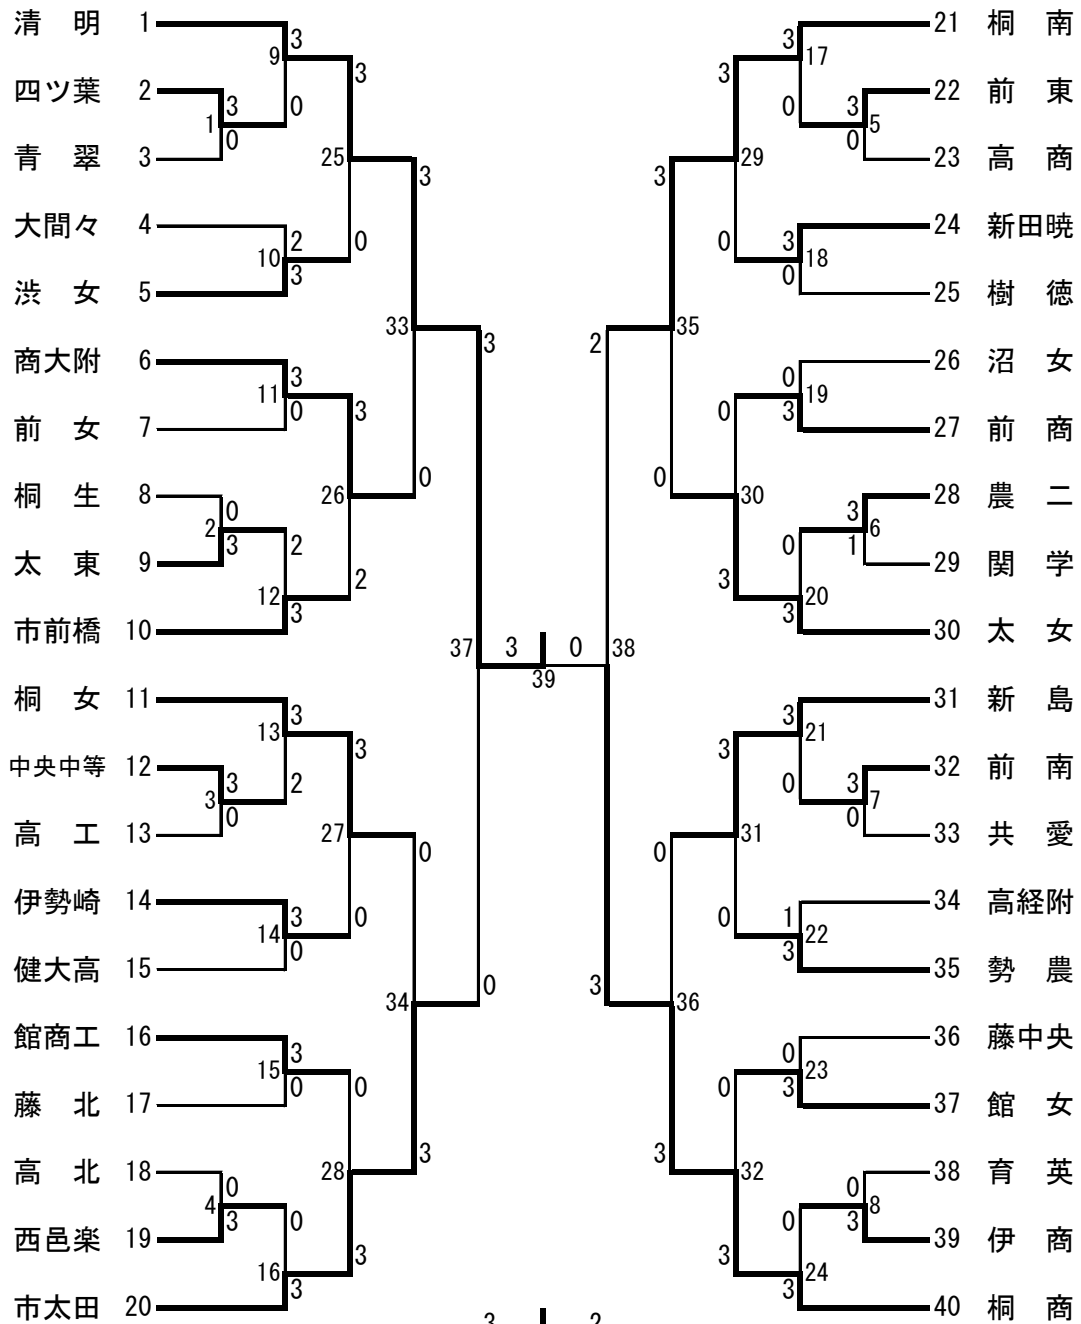

H 2 8 新人戦

学校対抗戦WT (40)

H28 新人戦

大会名 H28 新人戦

記録用紙

◆学校対抗戦◆

(試合番号 **39**)

平成28年11月13日

6回戦

種別	学校名		トータルスコア		学校名	
	氏名	勝○ 者に印	スコア	勝○ 者に印	氏名	
	清明 高校		3 — 0		桐商 高校	
D 1	東林 彩未	○	2 { 21 -1- 7 } 0		新井 杏奈	
	渡邊 真依				亀田 瑠菜	
D 2	川村 芽生奈	○	2 { 21 -1- 9 } 0		大日方 麗央	
	大村 遥				小野 梨花	
S 1	手嶋 彩音		0 { 13 -1- 21 } 1		狩野 睦子	
S 2	川村 芽生奈	○	2 { 21 -1- 5 } 0		新井 杏奈	
S 3	東林 彩未		{ -1- } 0		小野 梨花	