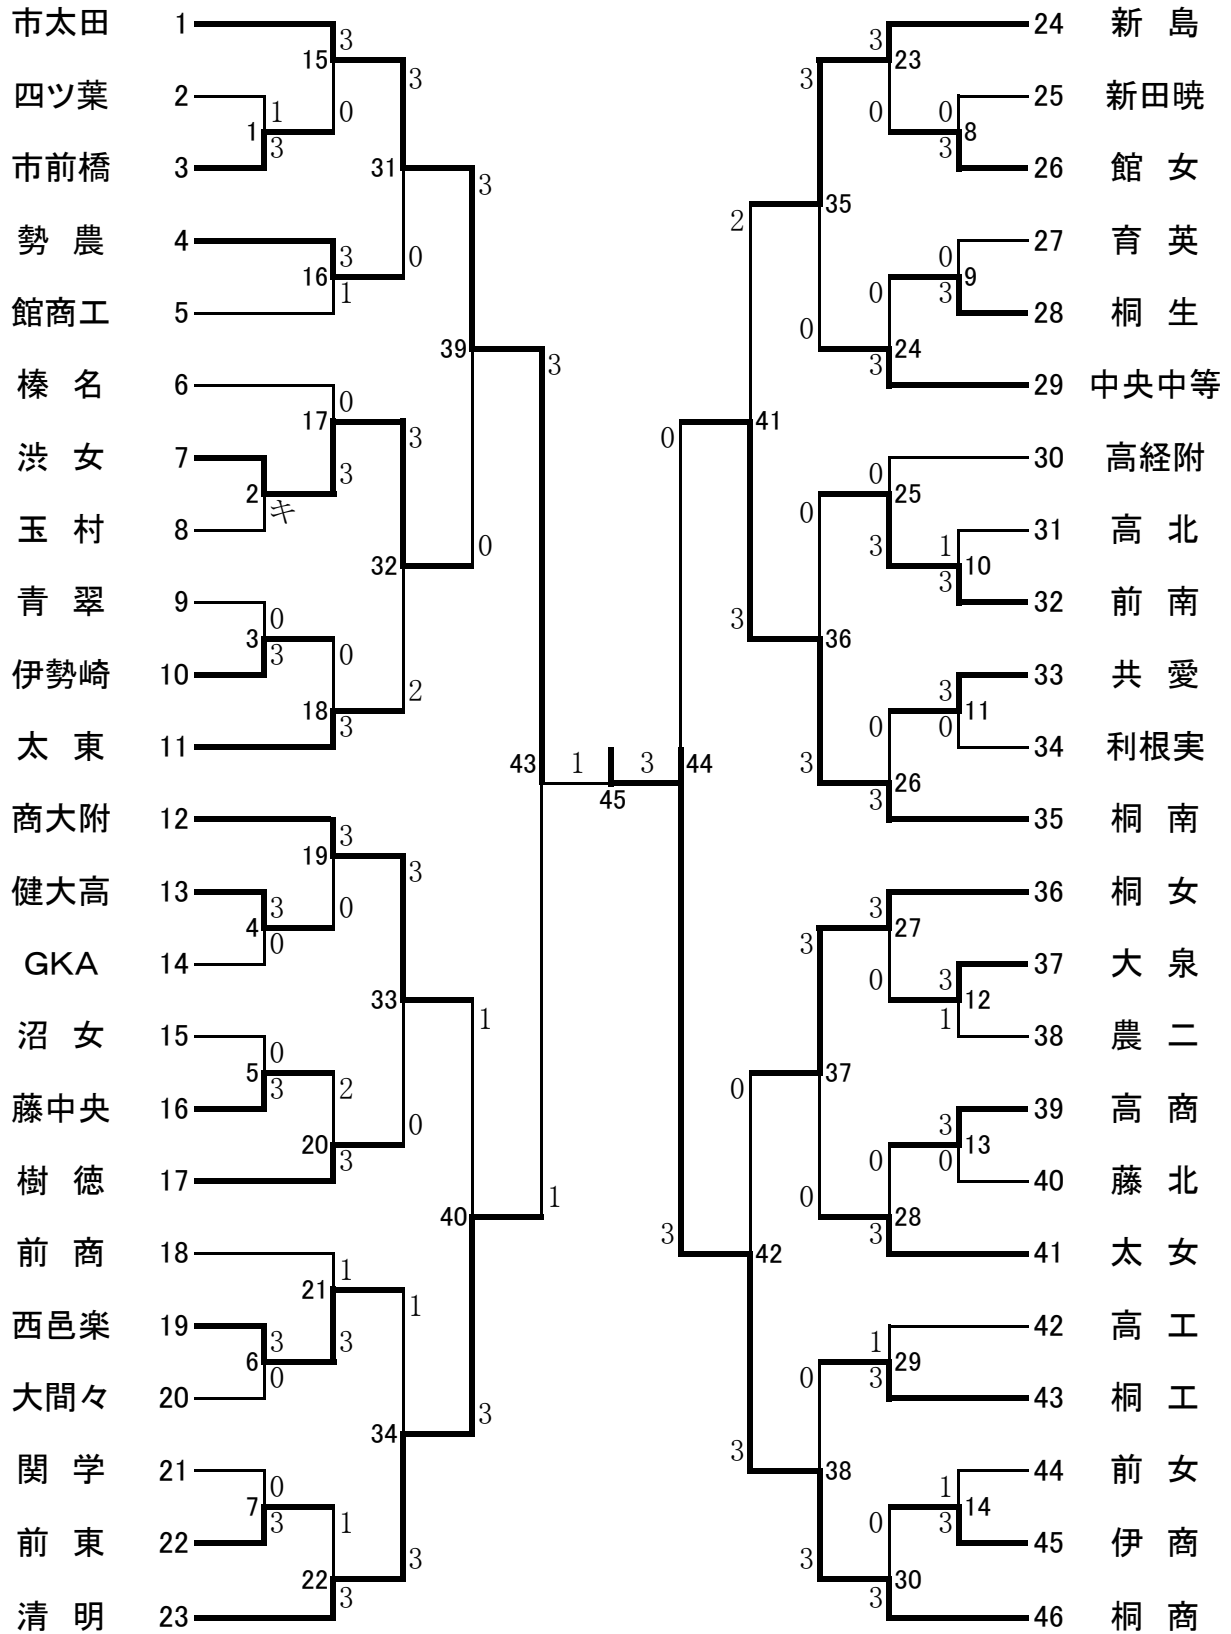

H30インターハイ予選

女子学校対抗戦
(46)

◆学校対抗戦◆

(試合番号 **45**)

平成30年6月17日

決勝戦

	学校名		トータルスコア		学校名	
	市太田 高校		1	— 3	桐 商 高校	
種別	氏 名	勝○ 者 に 印	スコア		勝○ 者 に 印	氏 名
D 1	後藤 彩音 新井 瞳伽		0	$\begin{cases} 7 & -1- & 21 \\ 11 & -2- & 21 \\ & -3- & \end{cases}$ 2	○	狩野 睦子 小野 梨花
D 2	中島 愛理 宮下 怜音	○	2	$\begin{cases} 21 & -1- & 13 \\ 21 & -2- & 15 \\ & -3- & \end{cases}$ 0		大日方 麗央 新井 杏奈
S 1	川角 稀子		0	$\begin{cases} 16 & -1- & 21 \\ 17 & -2- & 21 \\ & -3- & \end{cases}$ 2	○	久松 寿美玲
S 2	宮下 怜音		0	$\begin{cases} 18 & -1- & 21 \\ 10 & -2- & 21 \\ & -3- & \end{cases}$ 2	○	小野 梨花
S 3	中島 愛理		1	$\begin{cases} 22 & -1- & 20 \\ & -2- & \\ & -3- & \end{cases}$ 0		狩野 睦子