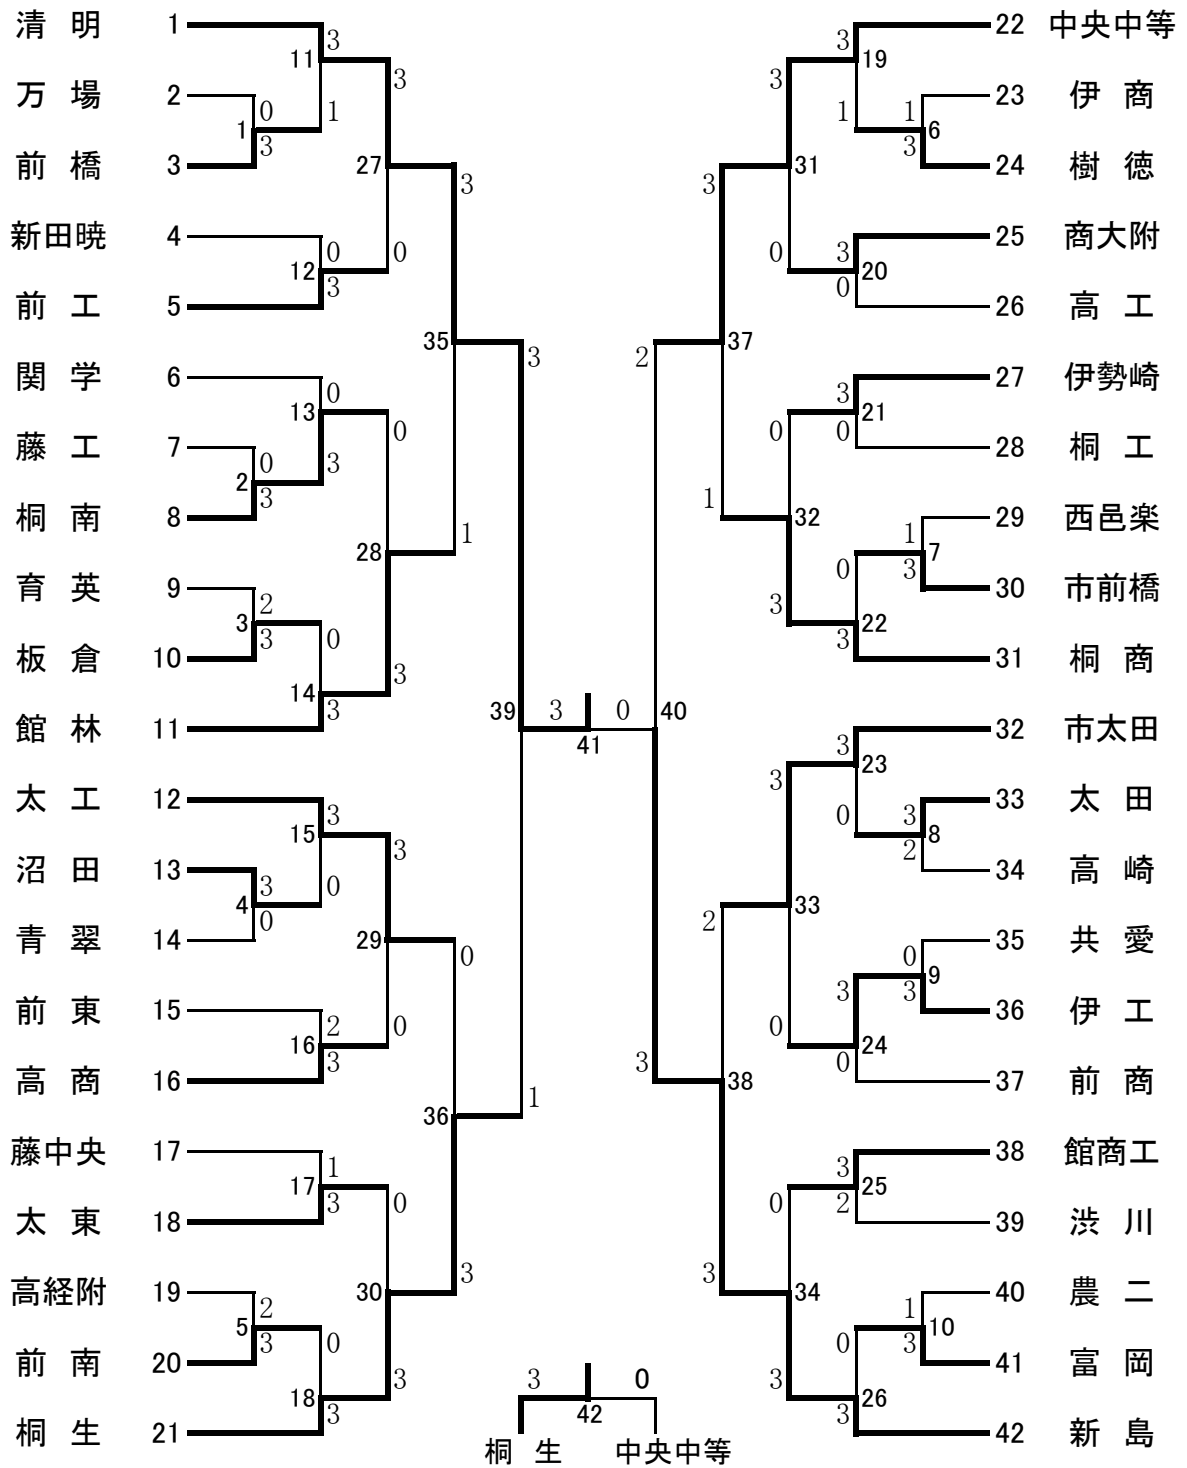

H30 新人戦

学校対抗戦(男子)
(42)

◆学校対抗戦◆

(試合番号 **41**)

平成30年11月11日

6回戦

	学校名		トータルスコア		学校名	
	清 明 高校		3 - 0		新 島 高校	
種別	氏 名	勝○ 者 に 印	スコア		勝○ 者 に 印	氏 名
D 1	手嶋 柊斗 栞原 彰吾	○	2 { 21 -1- 16 21 -2- 15 } 0			津金澤 泉樹 原田 悠真
D 2	穴原 怜弥 谷崎 賢太郎	○	2 { 11 -1- 21 23 -2- 21 } 1			石和 将太 工藤 佑太
S 1	窪田 成那	○	2 { 21 -1- 6 21 -2- 3 } 0			藤崎 竜成
S 2	手嶋 柊斗		{ -1- -2- -3- }			津金澤 泉樹
S 3	栞原 彰吾		{ -1- -2- -3- }			原田 悠真