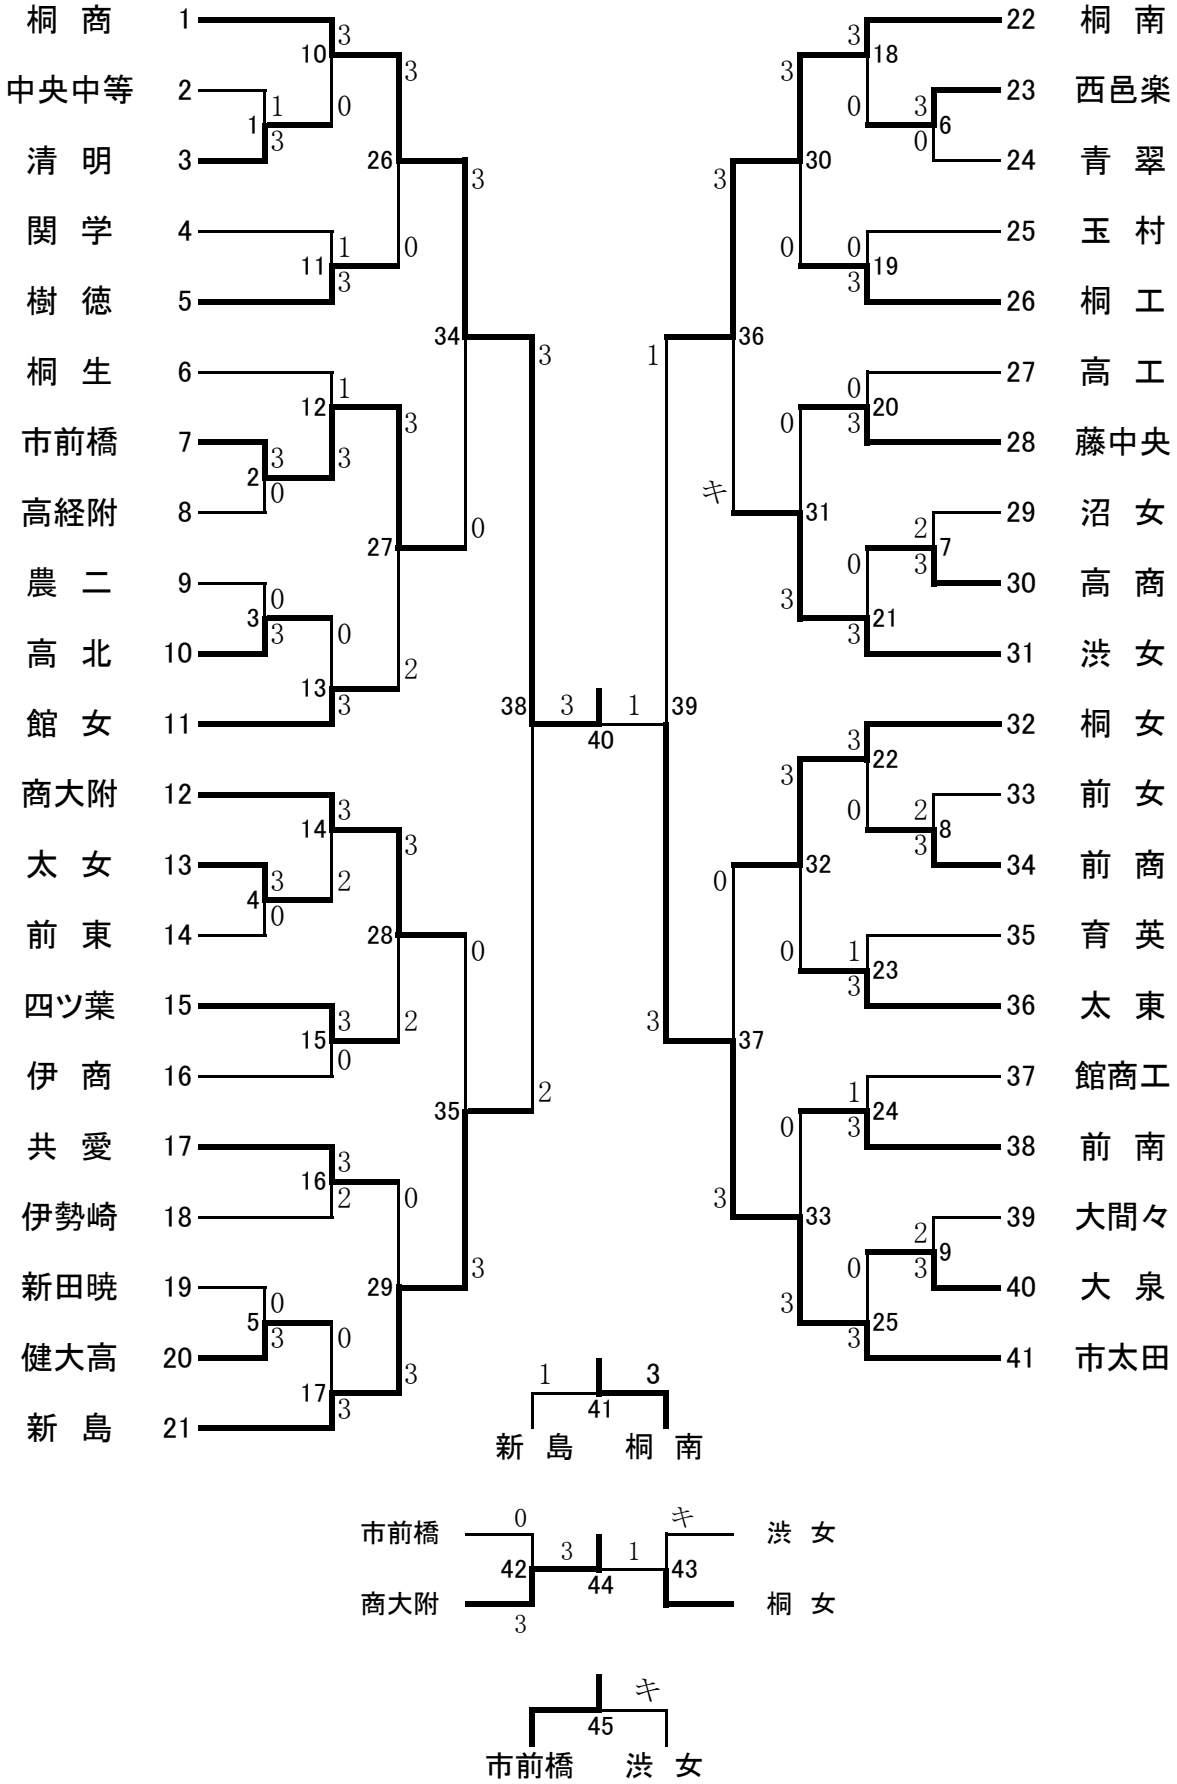

H30 新人戦

学校対抗戦(女子)
(41)

◆学校対抗戦◆

(試合番号 **40**)

平成30年11月11日

6回戦

種別	桐 商 高校		トータルスコア	市太田 高校	
	氏 名	勝○ 者に印	3-1	氏 名	勝○ 者に印
D 1	長島 美優 久裕 寿美玲		0 $\left\{ \begin{array}{l} 9 -1- 21 \\ 20 -2- 22 \\ -3- \end{array} \right\}$ 2	○	新井 瞳伽 荻原 祐希
D 2	宮内 綾乃 野中 愛心	○	2 $\left\{ \begin{array}{l} 20 -1- 22 \\ 21 -2- 17 \\ 21 -3- 10 \end{array} \right\}$ 1		月俣 柚花 鈴木 楓華
S 1	山田 絢音	○	2 $\left\{ \begin{array}{l} 22 -1- 20 \\ 21 -2- 13 \\ -3- \end{array} \right\}$ 0		今泉 友希
S 2	久裕 寿美玲	○	2 $\left\{ \begin{array}{l} 21 -1- 16 \\ 21 -2- 13 \\ -3- \end{array} \right\}$ 0		新井 瞳伽
S 3	長島 美優		$\left\{ \begin{array}{l} -1- \\ -2- \\ -3- \end{array} \right\}$		荻原 祐希