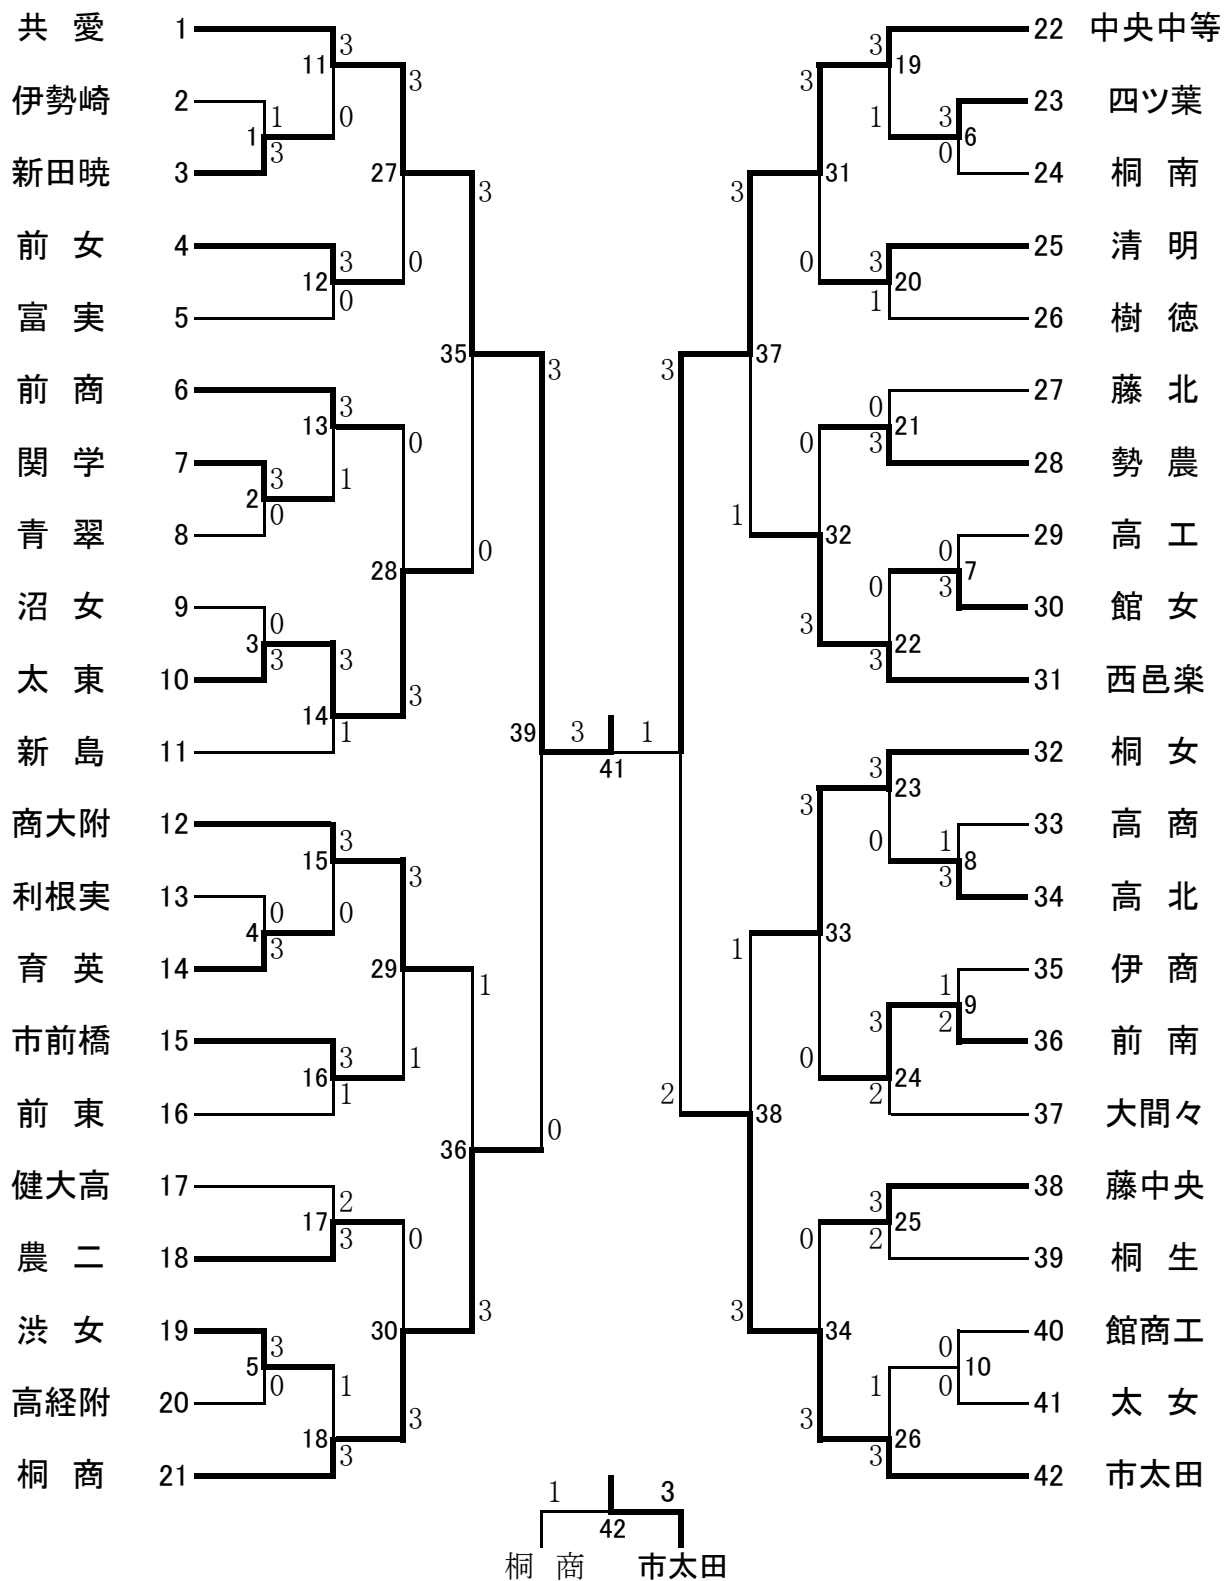

R2 新人戦

女子学校対抗戦  
(42)

## ◆学校対抗戦◆

(試合番号 41 )

令和2年11月8日