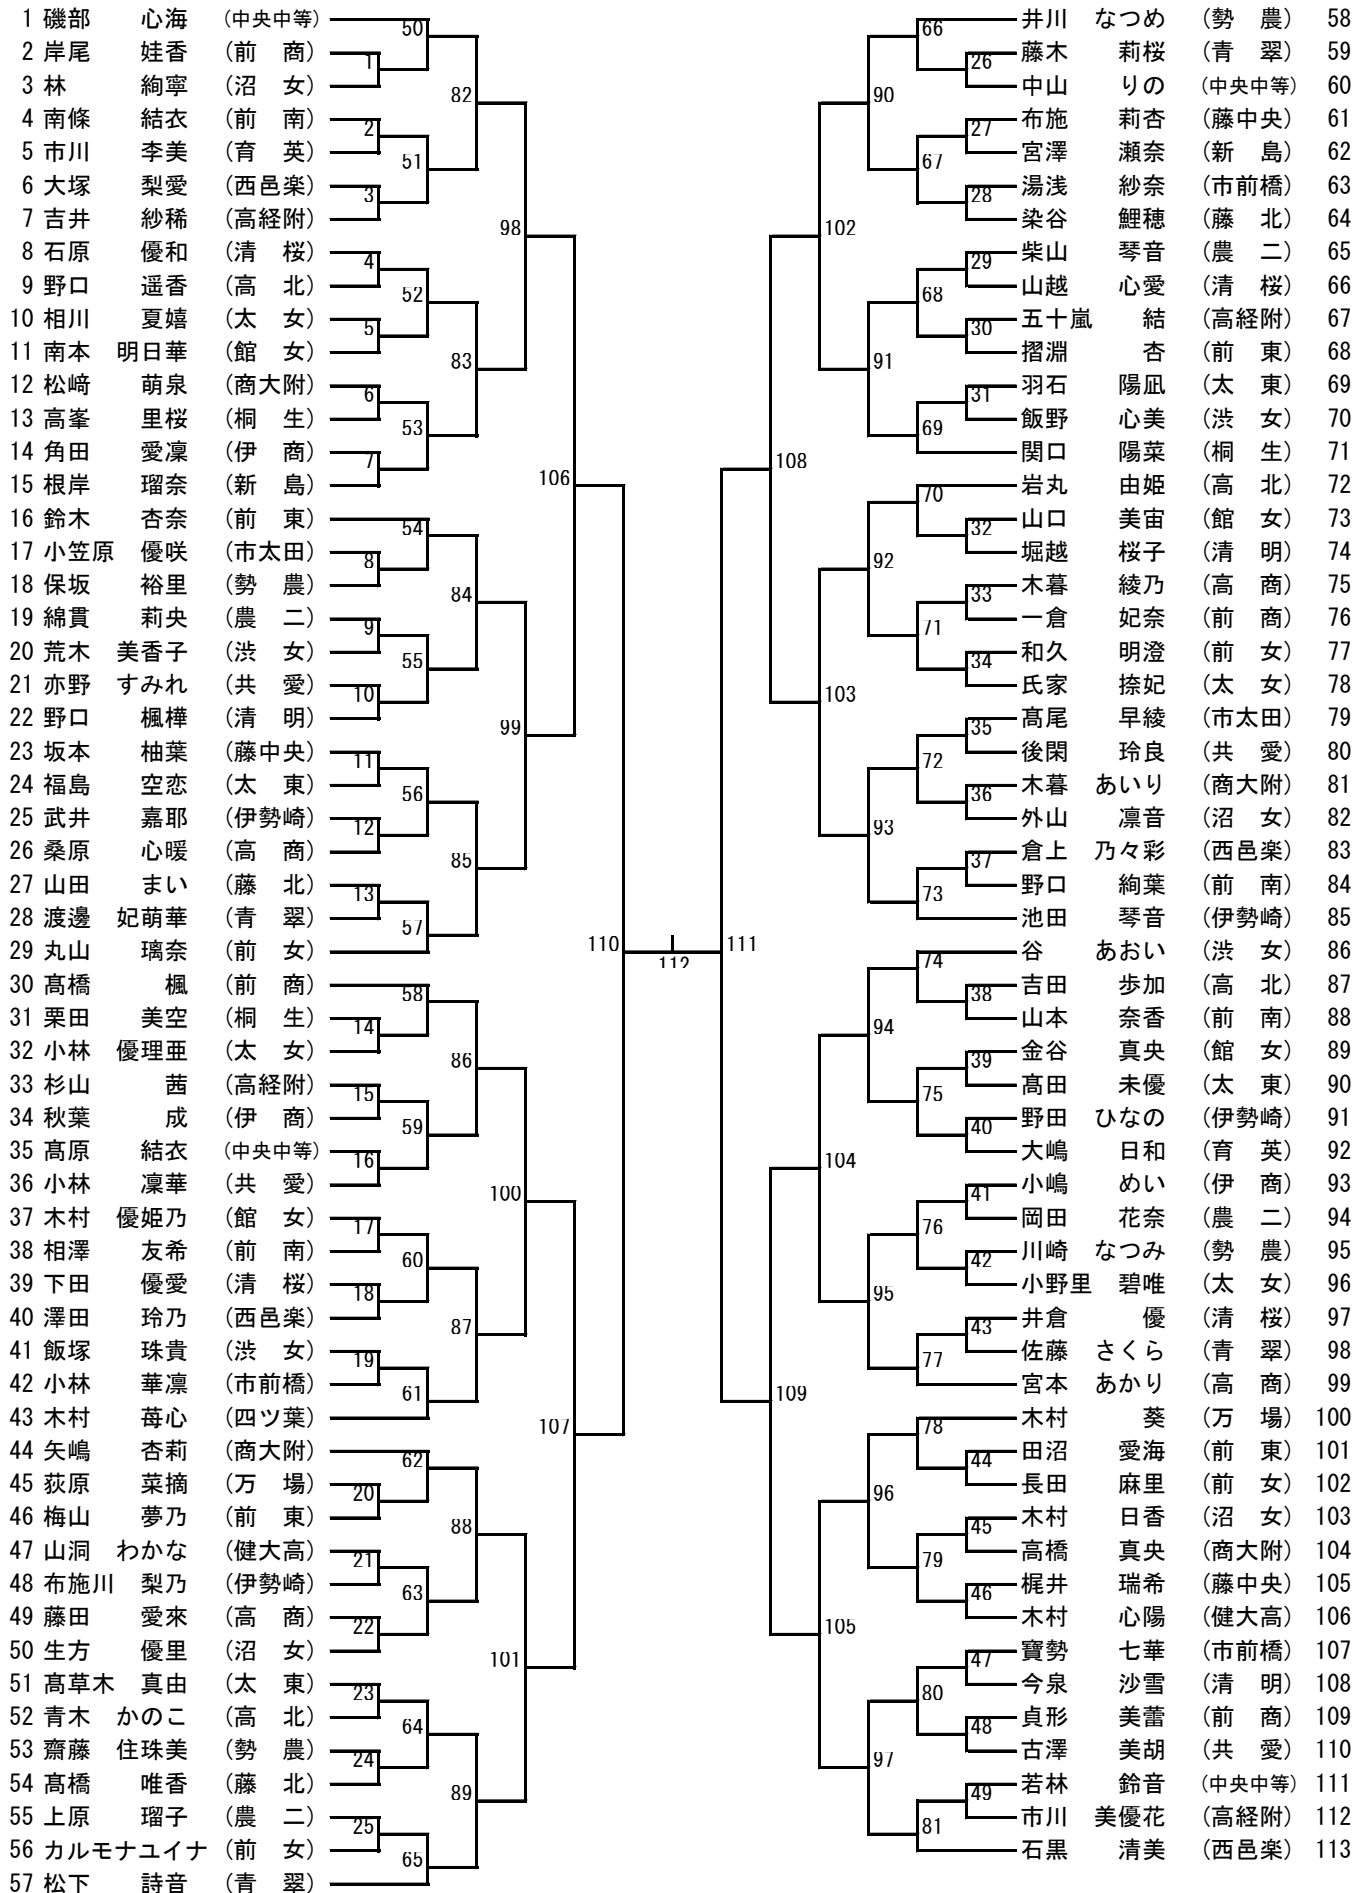

男子ダブルス (1)

男子ダブルス(2)

男子シングルス (2)

女子ダブルス (1)

1	青木 結菜・成田 柚 (桐 商)	19	35	古郡 萌祢・森 百合花 (桐 商)	38	
2	木村 結奈・廣田 和花 (沼 女)	1	6	田沼 穂乃香・奈良 愛凜 (共 愛)	39	
3	伊藤 悠結・樺澤 希愛 (共 愛)	83	91	稲田 愛莉・フロレス マルシア (館商工)	40	
4	石沢 莉奈・平井 愛琉 (館商工)	20	36	池田 琴音・布施川 梨乃 (伊勢崎)	41	
5	高原 結衣・清水 結月 (中央中等)	115	119	小林 優理亜・尾崎 あい (太 女)	42	
6	宮寺 雪乃・牛島 愛羽 (館 女)	21	37	稲木 煌々・永井 暖琉 (市前橋)	43	
7	青木 聖奈・高橋 芽耶 (勢 農)	84	92	出井 幸香・鈴木 沙菜 (館 女)	44	
8	大塚 梨愛・倉上 乃々彩 (西邑楽)	22	38	中里 美心・牛木 綾香 (前 商)	45	
9	松澤 璃星・小澤 亜由乃 (太 女)	131	133	佐藤 美優・宇田 汐里 (育 英)	46	
10	齊藤 玲・廣橋 侑菜 (渋 女)	23	39	大場 友翔・冨所 璃莉亜 (中央中等)	47	
11	飯野 花音・黒岩 歩乃香 (農 二)	2	93	喜多 紗音・関口 陽菜 (桐 生)	48	
12	深澤 春菜・阿久津 花帆 (伊勢崎)	85	40	石田 有奈・前原 梨乃 (高 北)	49	
13	山口 ころろ・下元 寿珠 (前 女)	24	41	木村 葵・荻原 菜摘 (万 場)	50	
14	阿部 紗季・久保田 暖乃 (大 泉)	116	120	安孫子 桃香・中尾 理緒 (農 二)	51	
15	松本 果里奈・高尾 早綾 (市太田)	25	42	大澤 咲来・樺澤 一葉 (前 南)	52	
16	永山 瑠美・坂本 花怜 (高 北)	86	94	高橋 真央・木暮 あいり (商大附)	53	
17	渡辺 菜月・高橋 杏果 (前 南)	3	7	鈴木 杏奈・田村 華 (前 東)	54	
18	小林 蒼依・重田 葉那 (太 東)	26	42	石田 桜夢・青木 心愛 (伊 商)	55	
19	須永 萌愛・福田 香乃 (清 明)	139	140	43	権田 悠奈・高石 結衣 (桐 商)	56
20	阿左見 夏野・大里 碧依 (桐 生)	27	43	平野 美琴・羽石 陽凪 (太 東)	57	
21	町田 穂乃・湯浅 紗奈 (市前橋)	4	8	赤石 由凪・仲田 美里亜 (伊 商)	58	
22	飯野 心美・清水 彩夏 (渋 女)	87	95	44	井上 真弥・松本 綾花 (藤中央)	59
23	高橋 采巳・安田 光希 (太 東)	28	121	44	星野 彩花・櫻井 雪菜 (伊勢崎)	60
24	浅見 実和子・宮本 あかり (高 商)	117	45	原 桃音・福田 彩乃 (高経附)	61	
25	遠藤 羽菜恵・望月 爽 (藤中央)	29	96	45	望月 紅里・宮本 葵生 (桐 生)	62
26	千木良 好風・田淵 瑠里 (前 東)	88	46	飯塚 珠貴・荒木 美香子 (渋 女)	63	
27	大高 真緒・後藤 明空 (沼 女)	30	46	松下 詩音・藤木 莉桜 (青 翠)	64	
28	田村 優芽・大塚 璃乃 (高 工)	132	134	47	奥山 歩華・阿部 麻亜莉 (勢 農)	65
29	鈴木 美音・蘭田 美桜 (大間々)	31	47	内田 朱里・北風 ひかり (市太田)	66	
30	尾花 有紀・矢嶋 杏莉 (商大附)	89	97	48	桑原 心暖・藤田 愛来 (高 商)	67
31	齋藤 住珠美・川崎 なつみ (勢 農)	32	48	大澤 理子・豊崎 妃夏 (四ツ葉)	68	
32	沖津 亜美・塩谷 日南 (前 商)	118	122	49	今井 春花・萩原 柚夏 (沼 女)	69
33	青木 瑠璃・馬場 遥菜 (伊 商)	33	49	中山 郁花・元橋 和奏 (前 女)	70	
34	松本 咲・丸山 璃奈 (前 女)	90	98	9	和田 七海・上原 瑠子 (農 二)	71
35	加茂部 心花・清水 照美 (前 南)	5	50	9	澁谷 唯生・根岸 瑠奈 (新 島)	72
36	関口 杏華・西條 心優 (高経附)	34	50	金子 天音・須藤 千聡 (清 明)	73	
37	柏瀬 百音・黒川 千佳 (共 愛)					

## 女子シングルス (1)

女子シングルス (2)