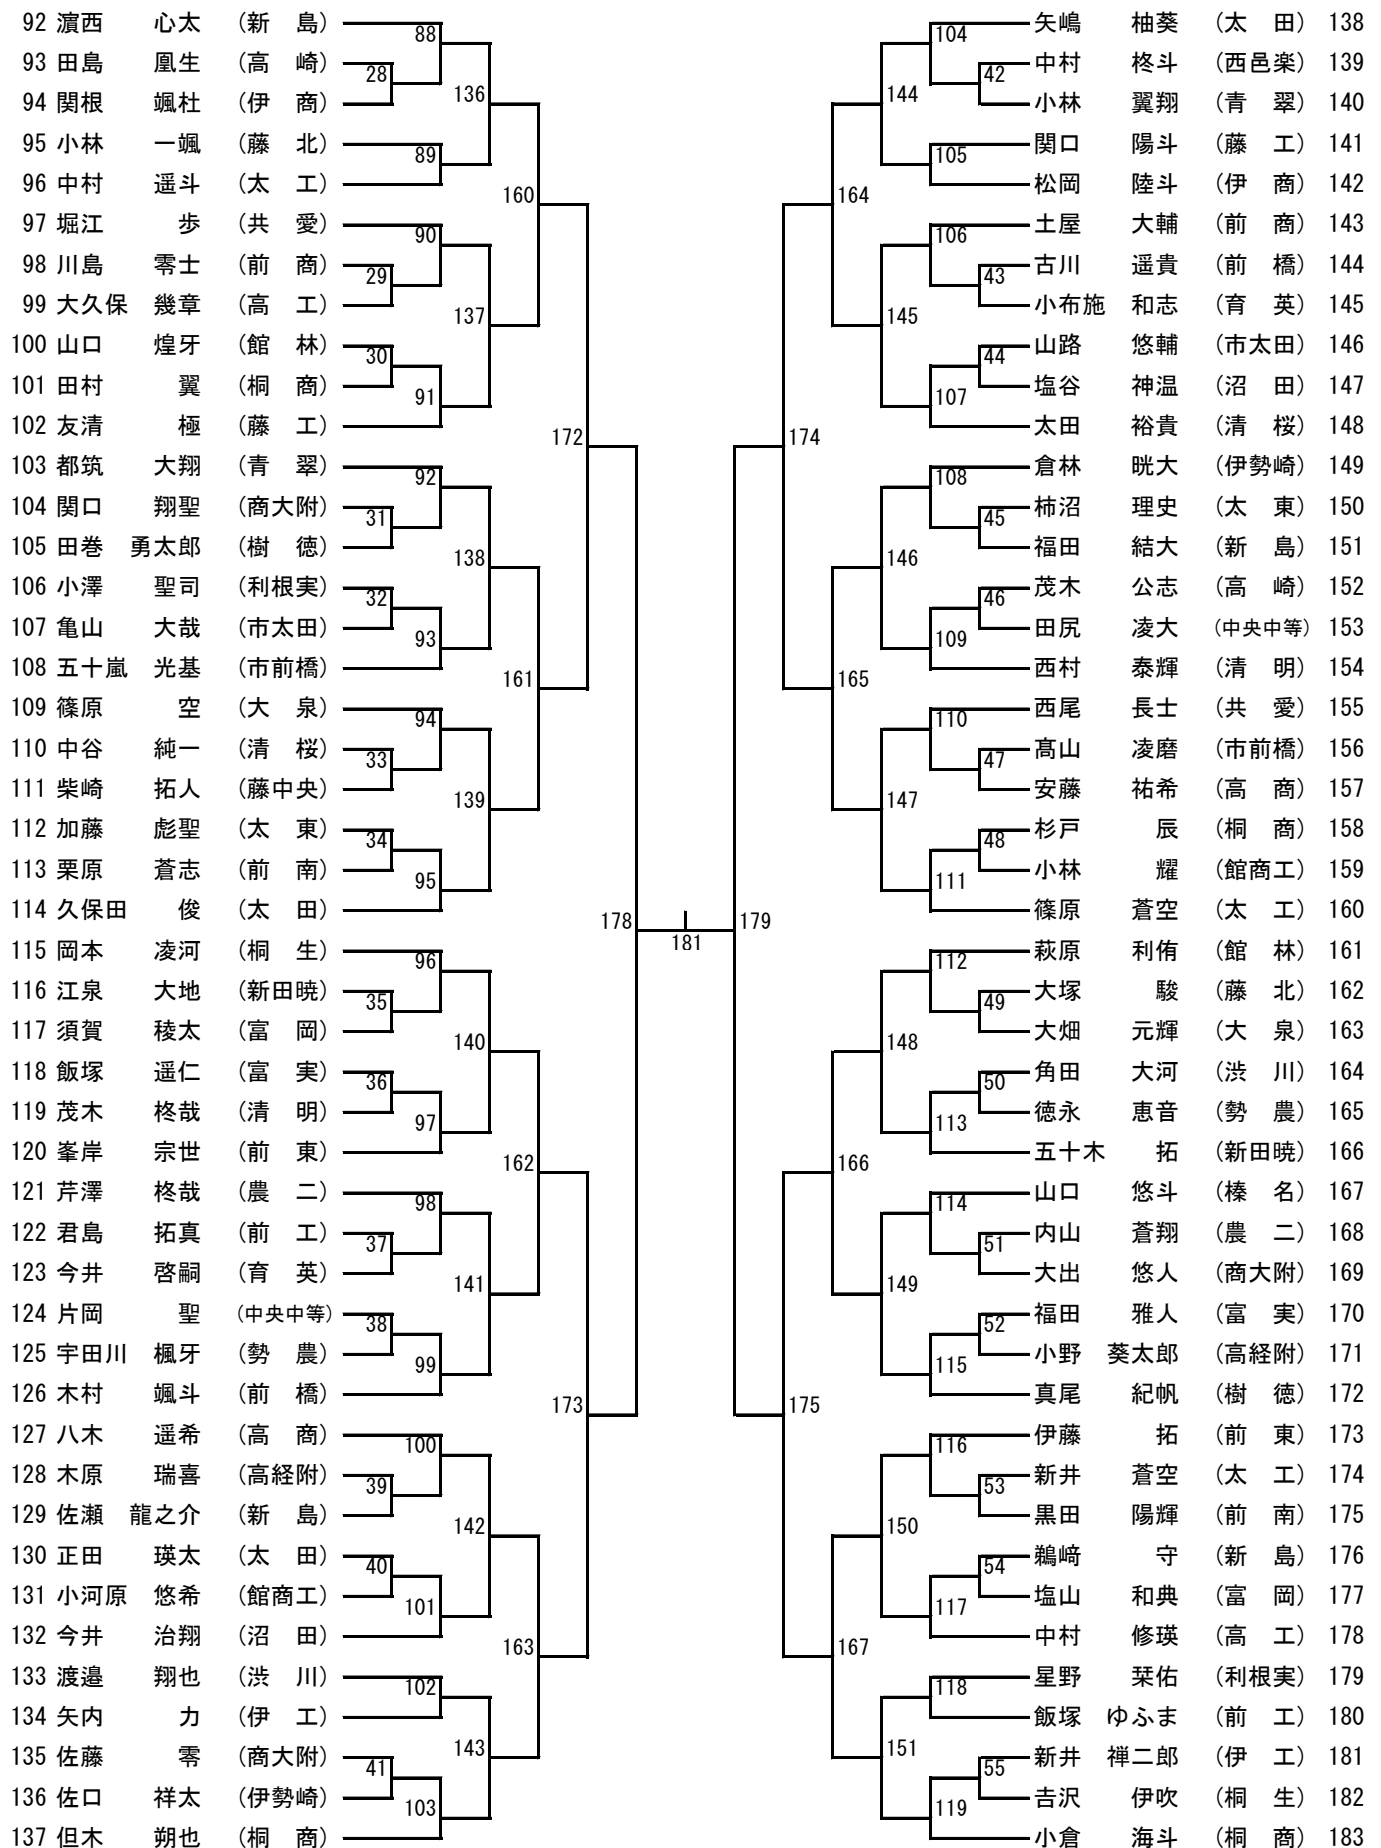

男子シングルス (2)

女子ダブルス (1)

1	青木 結菜・成田 柚 (桐 商)	19	35	古郡 萌祢・森 百合花 (桐 商)	38	
2	木村 結奈・廣田 和花 (沼 女)	1	6	田沼 穂乃香・奈良 愛凜 (共 愛)	39	
3	伊藤 悠結・樺澤 希愛 (共 愛)	83	91	稲田 愛莉・フロレス マルシア (館商工)	40	
4	石沢 莉奈・平井 愛琉 (館商工)	20	36	池田 琴音・布施川 梨乃 (伊勢崎)	41	
5	高原 結衣・清水 結月 (中央中等)	115	119	小林 優理亜・尾崎 あい (太 女)	42	
6	宮寺 雪乃・牛島 愛羽 (館 女)	21	37	稲木 煌々・永井 暖琉 (市前橋)	43	
7	青木 聖奈・高橋 芽耶 (勢 農)	84	92	出井 幸香・鈴木 沙菜 (館 女)	44	
8	大塚 梨愛・倉上 乃々彩 (西邑楽)	22	38	中里 美心・牛木 綾香 (前 商)	45	
9	松澤 璃星・小澤 亜由乃 (太 女)	131	133	佐藤 美優・宇田 汐里 (育 英)	46	
10	齊藤 玲・廣橋 侑菜 (渋 女)	23	39	大場 友翔・冨所 璃莉亜 (中央中等)	47	
11	飯野 花音・黒岩 歩乃香 (農 二)	2	93	喜多 紗音・関口 陽菜 (桐 生)	48	
12	深澤 春菜・阿久津 花帆 (伊勢崎)	85	40	石田 有奈・前原 梨乃 (高 北)	49	
13	山口 ころろ・下元 寿珠 (前 女)	24	41	木村 葵・荻原 菜摘 (万 場)	50	
14	阿部 紗季・久保田 暖乃 (大 泉)	116	120	安孫子 桃香・中尾 理緒 (農 二)	51	
15	松本 果里奈・高尾 早綾 (市太田)	25	42	大澤 咲来・樺澤 一葉 (前 南)	52	
16	永山 瑠美・坂本 花怜 (高 北)	86	94	高橋 真央・木暮 あいり (商大附)	53	
17	渡辺 菜月・高橋 杏果 (前 南)	3	7	鈴木 杏奈・田村 華 (前 東)	54	
18	小林 蒼依・重田 葉那 (太 東)	26	42	石田 桜夢・青木 心愛 (伊 商)	55	
19	須永 萌愛・福田 香乃 (清 明)	139	140	43	権田 悠奈・高石 結衣 (桐 商)	56
20	阿左見 夏野・大里 碧依 (桐 生)	27	43	平野 美琴・羽石 陽凪 (太 東)	57	
21	町田 穂乃・湯浅 紗奈 (市前橋)	4	8	赤石 由凪・仲田 美里亜 (伊 商)	58	
22	飯野 心美・清水 彩夏 (渋 女)	87	95	44	井上 真弥・松本 綾花 (藤中央)	59
23	高橋 采巳・安田 光希 (太 東)	28	121	44	星野 彩花・櫻井 雪菜 (伊勢崎)	60
24	浅見 実和子・宮本 あかり (高 商)	117	45	原 桃音・福田 彩乃 (高経附)	61	
25	遠藤 羽菜恵・望月 爽 (藤中央)	29	96	45	望月 紅里・宮本 葵生 (桐 生)	62
26	千木良 好風・田淵 瑠里 (前 東)	88	46	飯塚 珠貴・荒木 美香子 (渋 女)	63	
27	大高 真緒・後藤 明空 (沼 女)	30	46	松下 詩音・藤木 莉桜 (青 翠)	64	
28	田村 優芽・大塚 璃乃 (高 工)	132	134	47	奥山 歩華・阿部 麻亜莉 (勢 農)	65
29	鈴木 美音・蘭田 美桜 (大間々)	31	47	内田 朱里・北風 ひかり (市太田)	66	
30	尾花 有紀・矢嶋 杏莉 (商大附)	89	97	48	桑原 心暖・藤田 愛来 (高 商)	67
31	齋藤 住珠美・川崎 なつみ (勢 農)	32	48	大澤 理子・豊崎 妃夏 (四ツ葉)	68	
32	沖津 亜美・塩谷 日南 (前 商)	118	122	49	今井 春花・萩原 柚夏 (沼 女)	69
33	青木 瑠璃・馬場 遥菜 (伊 商)	33	49	中山 郁花・元橋 和奏 (前 女)	70	
34	松本 咲・丸山 璃奈 (前 女)	90	98	9	和田 七海・上原 瑠子 (農 二)	71
35	加茂部 心花・清水 照美 (前 南)	5	50	9	澁谷 唯生・根岸 瑠奈 (新 島)	72
36	関口 杏華・西條 心優 (高経附)	34	50	金子 天音・須藤 千聡 (清 明)	73	
37	柏瀬 百音・黒川 千佳 (共 愛)