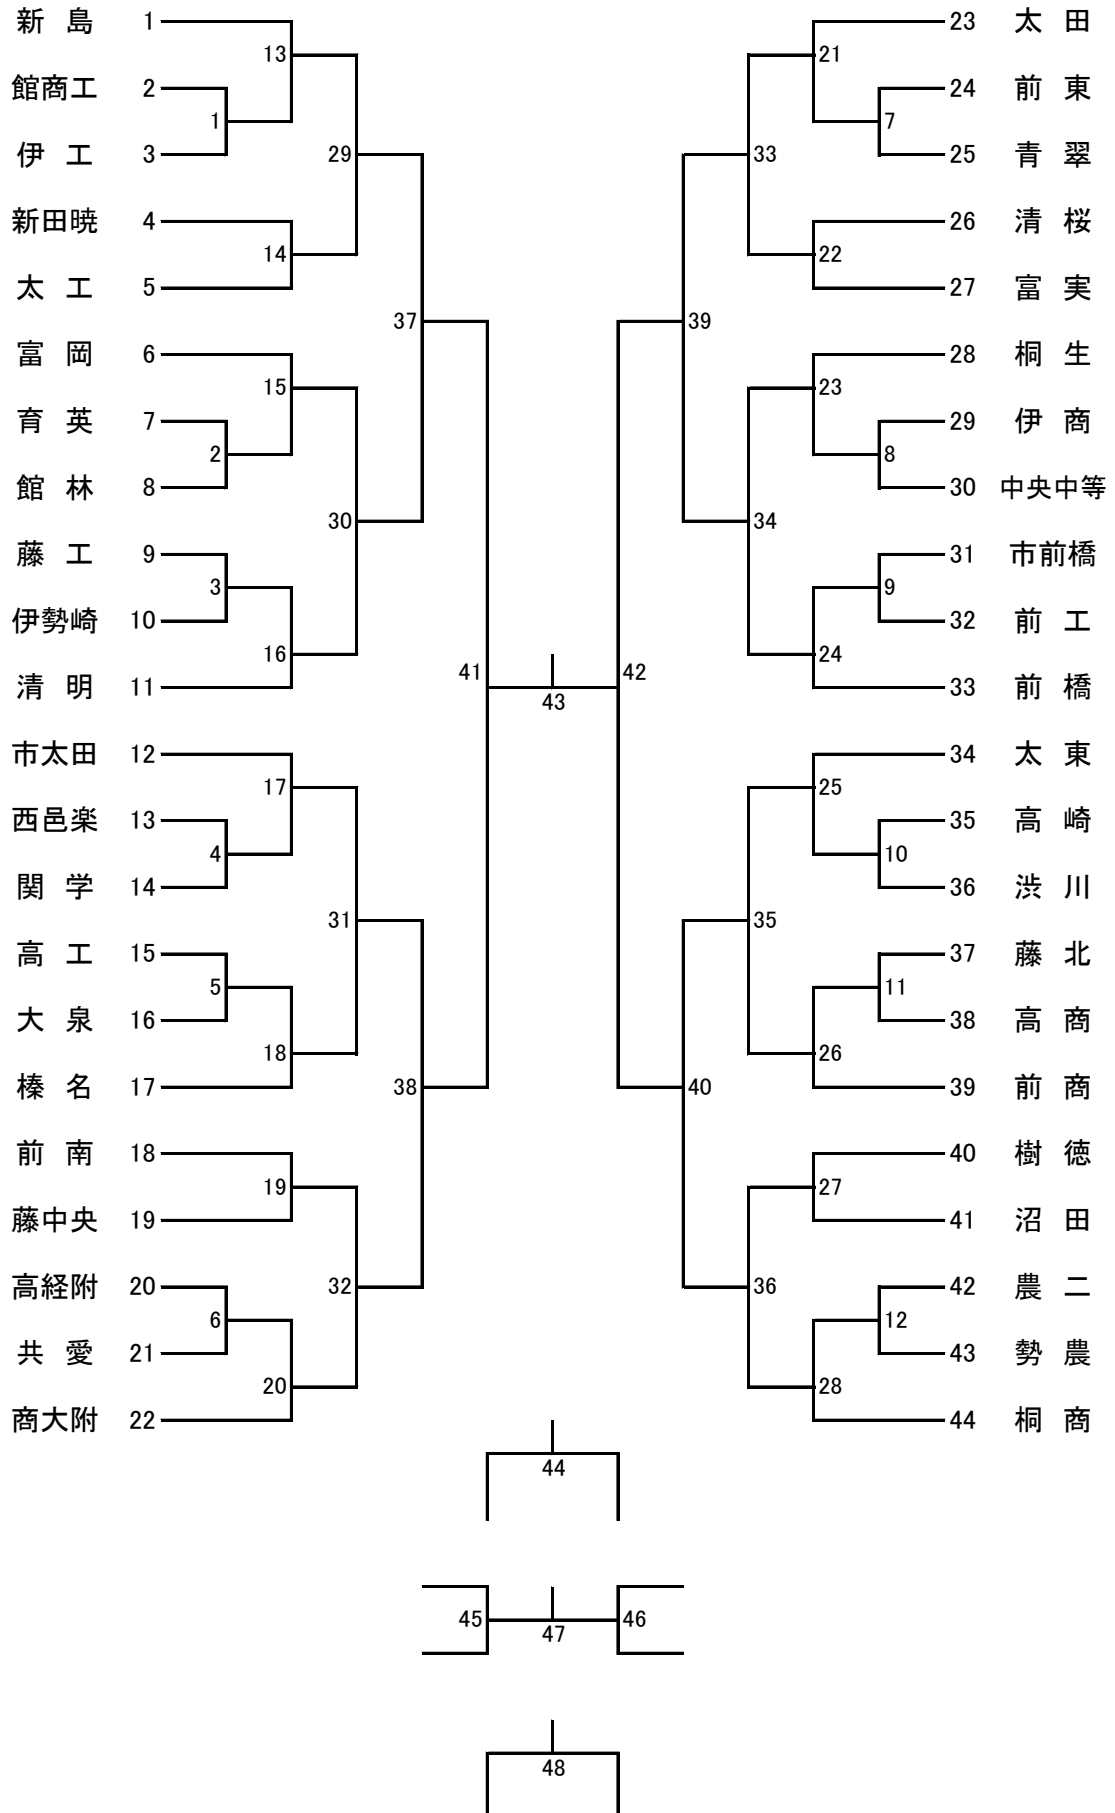

男子学校対抗戦 (44校)

R5 新人戦
11/18、11/23

18日桐生大学グリーンアリーナ、3日ヤマト市民体育館前橋

女子学校対抗戦 (34校)