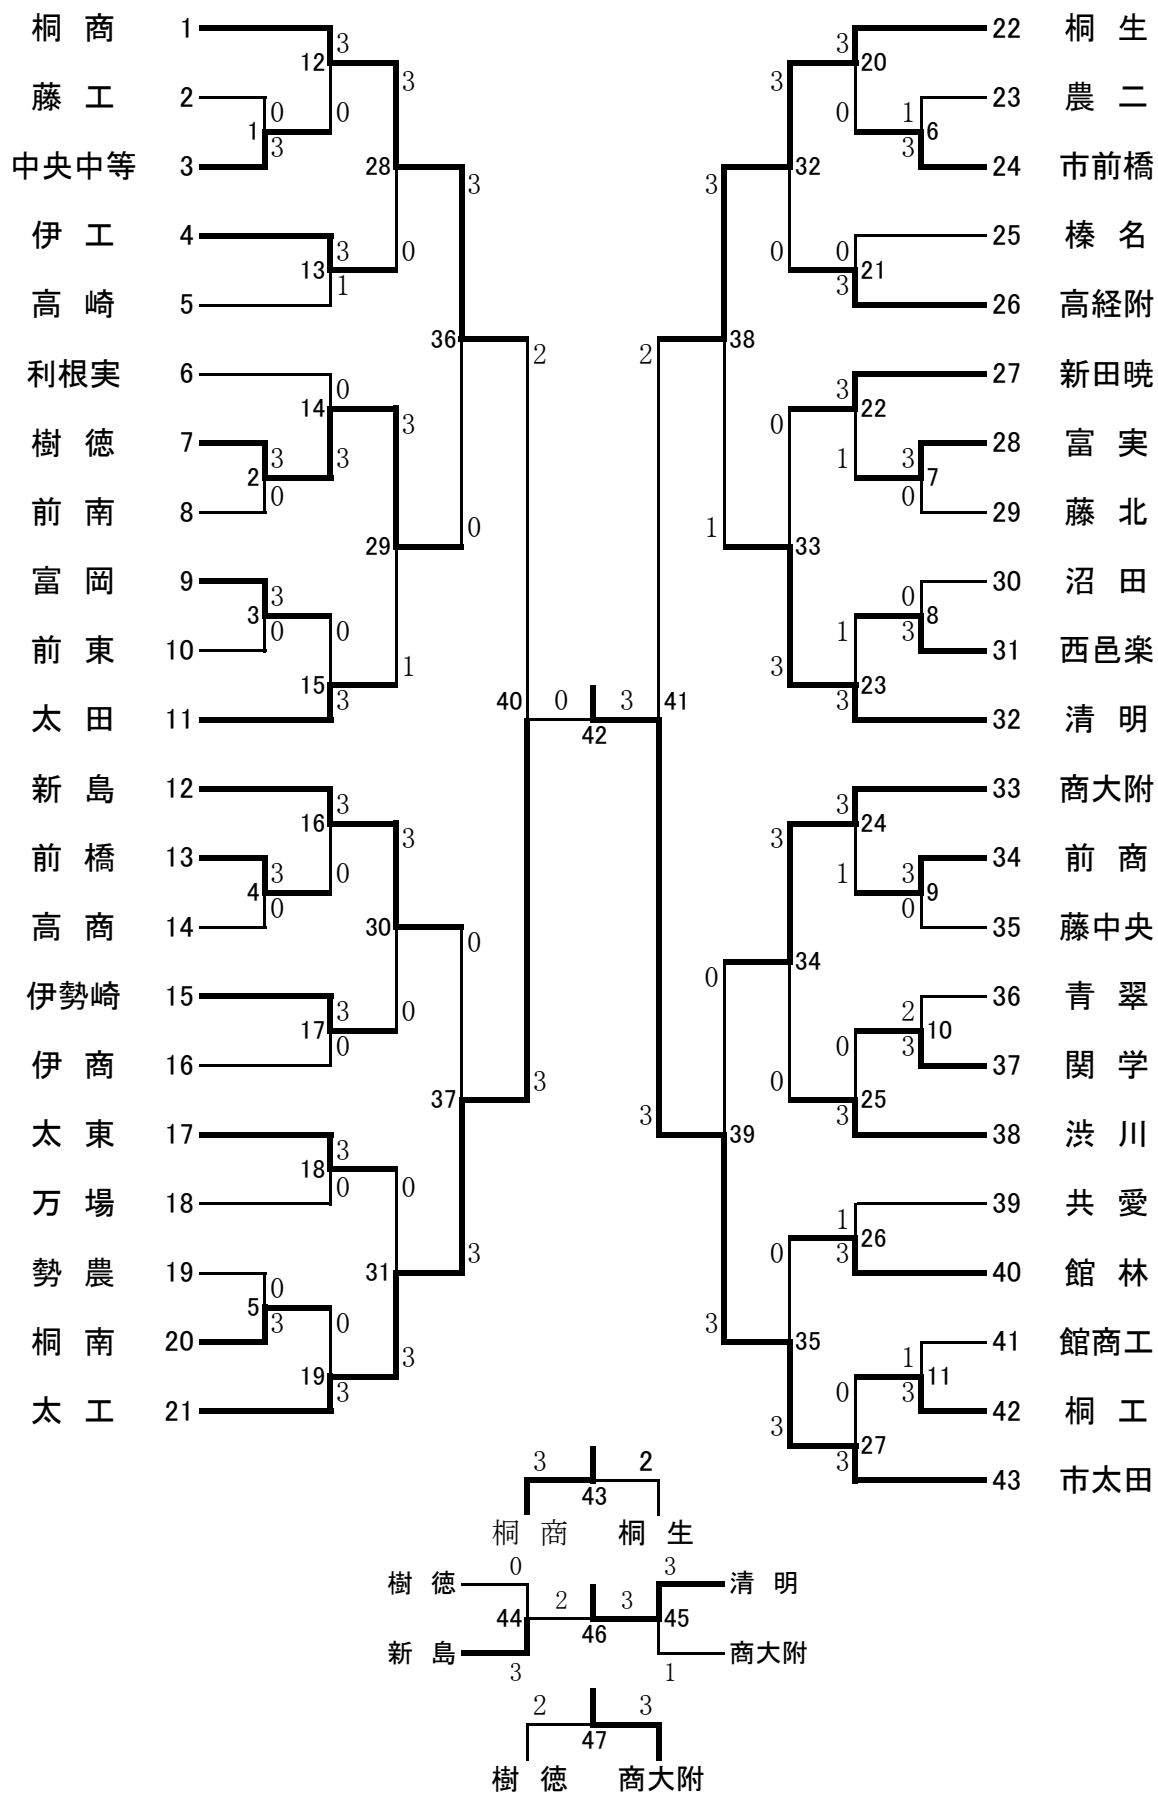

R 1 新人戦

男子学校対抗戦
(43)

◆学校対抗戦◆

(試合番号 42)

令和1年11月10日

決勝戦

種別	学校名		トータルスコア		学校名	
	太 工 高校		0 - 3		市太田 高校	
種別	氏 名	勝○ 者に印	スコア		勝○ 者に印	氏 名
D 1	石岡 匠 成塚 智耶		1	$\left\{ \begin{array}{l} 21 \ -1- \ 18 \\ 9 \ -2- \ 21 \\ 15 \ -3- \ 21 \end{array} \right\}$ 2	○	金子 美輝 松本 悠
D 2	渡邊 凱斗 橋本 心		1	$\left\{ \begin{array}{l} 21 \ -1- \ 16 \\ 7 \ -2- \ 21 \\ 18 \ -3- \ 21 \end{array} \right\}$ 2	○	宮下 冬偉 荒木 悠斗
S 1	吉田 賢矢		0	$\left\{ \begin{array}{l} 11 \ -1- \ 21 \\ 12 \ -2- \ 21 \\ \ \ \ -3- \ \ \ \ \end{array} \right\}$ 2	○	原 ケンゾウ
S 2	石岡 匠			$\left\{ \begin{array}{l} -1- \\ -2- \\ -3- \end{array} \right\}$		松本 悠
S 3	渡邊 凱斗			$\left\{ \begin{array}{l} -1- \\ -2- \\ -3- \end{array} \right\}$		宮下 冬偉