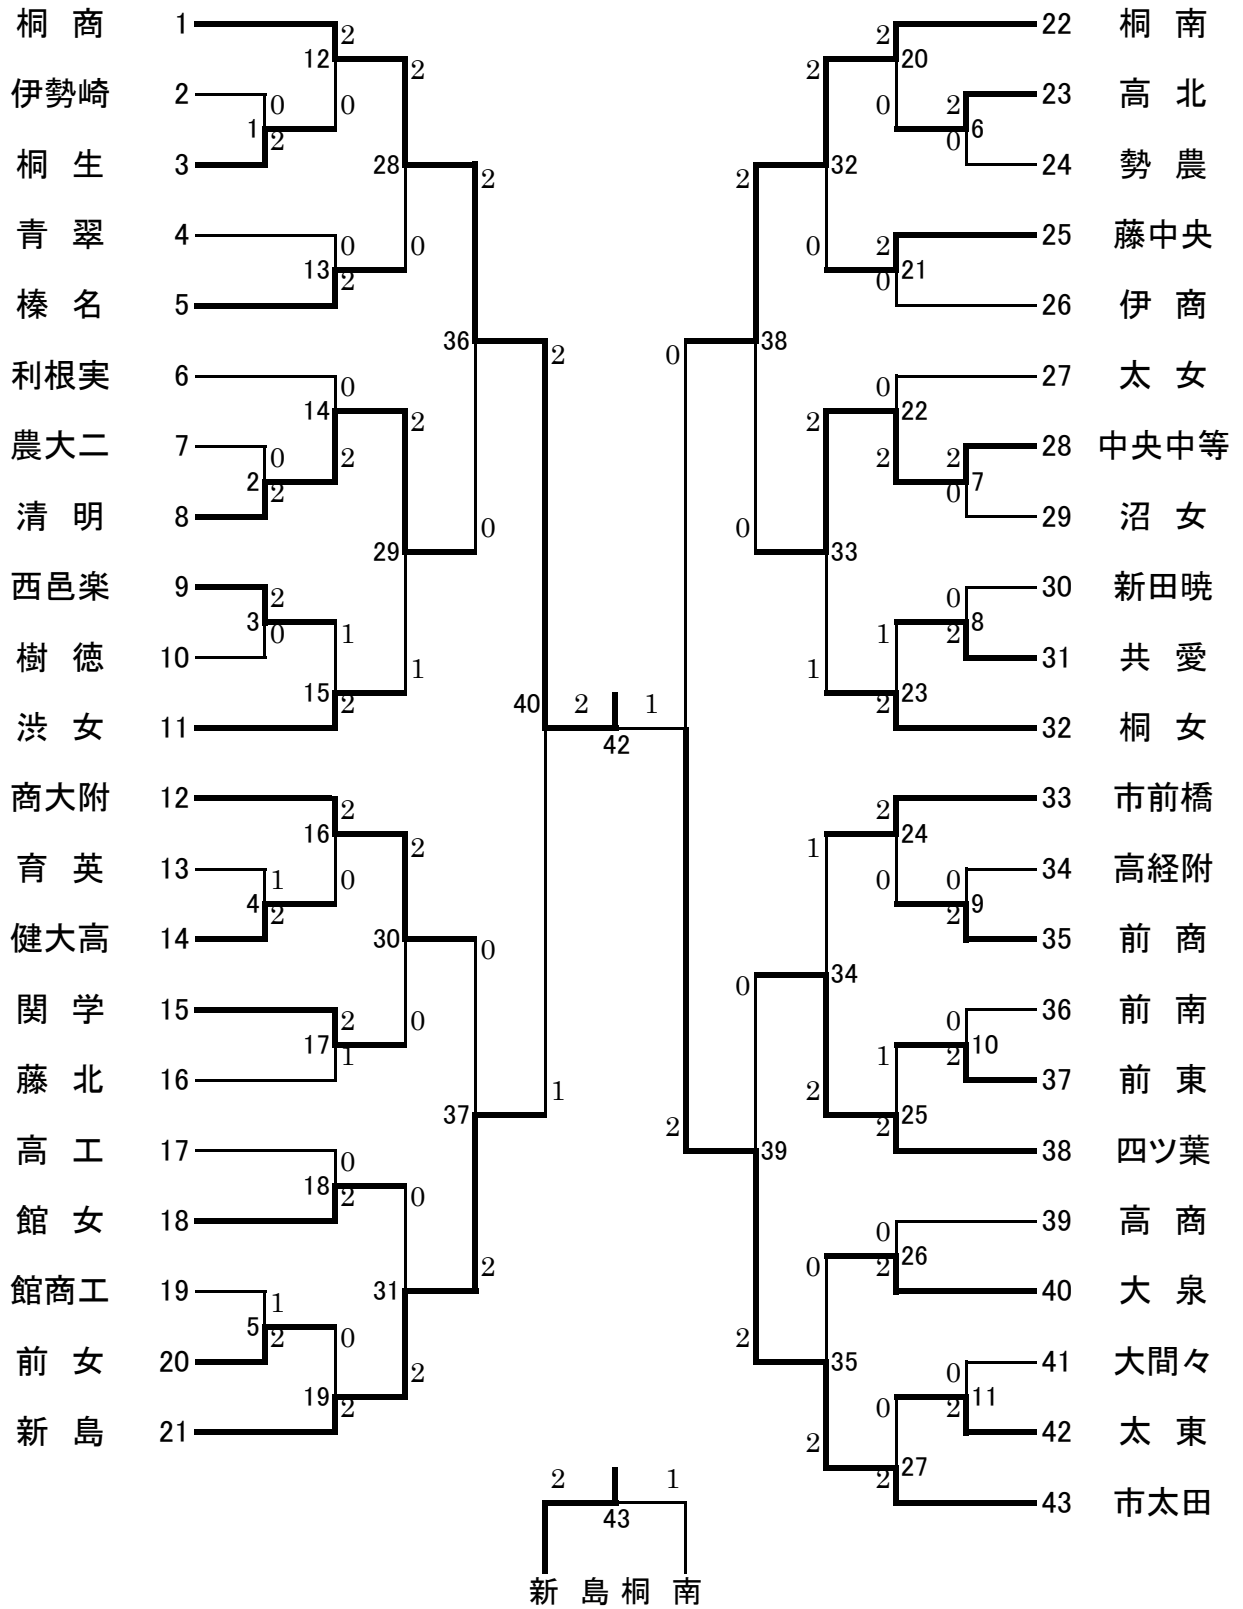

女子学校対抗戦  
(43)

## ◆学校対抗戦◆

(試合番号 **42** )

6回戦

|     | 学校名             |               | トータルスコア |  | 学校名           |                |
|-----|-----------------|---------------|---------|--|---------------|----------------|
|     | 桐 商 高校          |               | 2       | — 1  | 市太田 高校        |                |
| 種別  | 氏 名             | 勝○<br>者<br>に印 | スコア     |  | 勝○<br>者<br>に印 | 氏 名            |
| D 1 | 久松 寿美玲<br>山田 絢音 |               | 0       | $\left\{ \begin{array}{l} 15 \text{ -1- } 21 \\ 18 \text{ -2- } 21 \\ \quad \quad \quad \text{-3-} \end{array} \right\} 2$ | ○             | 荻原 祐希<br>新井 瞳伽 |
| S 1 | 長島 美優           | ○             | 2       | $\left\{ \begin{array}{l} 19 \text{ -1- } 21 \\ 21 \text{ -2- } 16 \\ 21 \text{ -3- } 8 \end{array} \right\} 1$            |               | 山路 爽           |
| D 2 | 宮内 綾乃<br>野中 愛心  | ○             | 2       | $\left\{ \begin{array}{l} 21 \text{ -1- } 18 \\ 21 \text{ -2- } 13 \\ \quad \quad \quad \text{-3-} \end{array} \right\} 0$ |               | 星野 知沙<br>矢野 渚  |