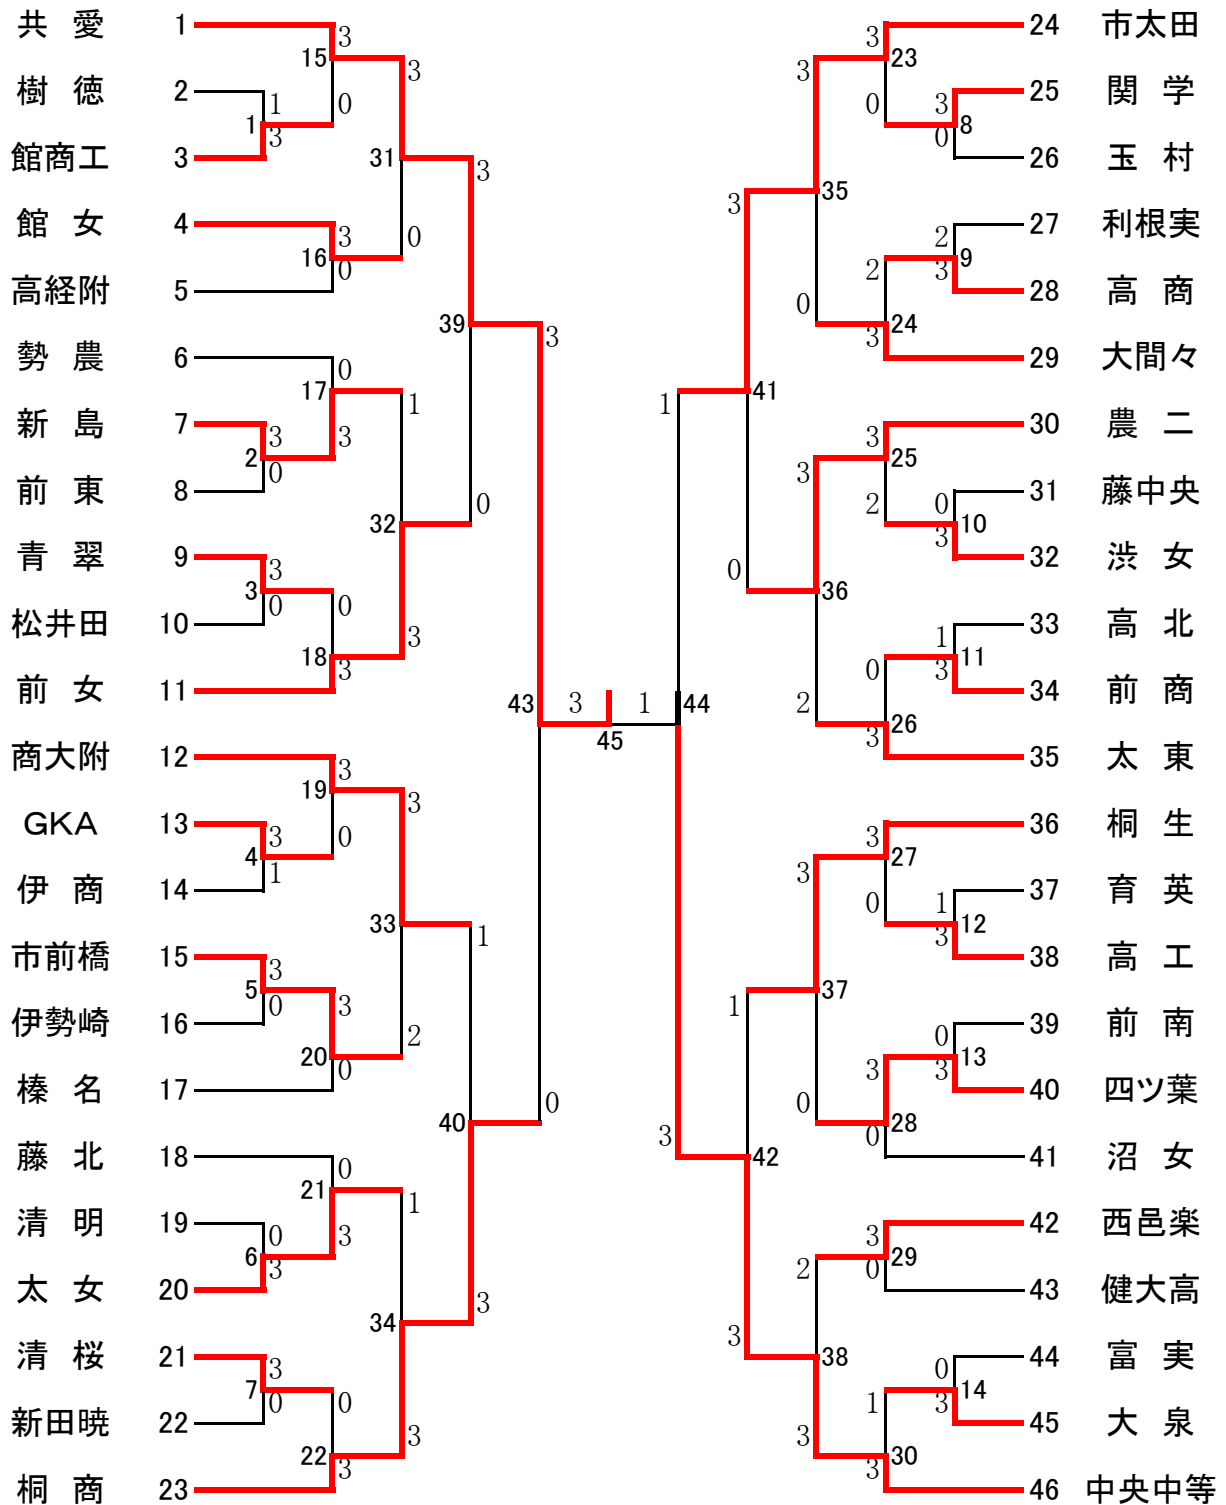

R3 インターハイ予選

女子学校対抗戦
(46)

◆学校対抗戦◆

(試合番号 **45**)

令和3年6月12日

6回戦

種別	学校名		トータルスコア		学校名	
	共 愛 高校		3 — 1		中央中等 高校	
	氏 名	勝○ 者 に印	スコア		勝○ 者 に印	氏 名
D 1	朝倉 ひより 近藤 ももな	○	2 $\left\{ \begin{array}{l} 21 \ -1- \ 3 \\ 21 \ -2- \ 1 \\ \quad \ -3- \end{array} \right\}$ 0			横尾 若菜 山岡 奈菜
D 2	宮下 果菜子 近藤 ななみ		1 $\left\{ \begin{array}{l} 21 \ -1- \ 19 \\ 14 \ -2- \ 21 \\ \ 6 \ -3- \ 21 \end{array} \right\}$ 2		○	石関 都古 原 萌子
S 1	柏瀬 倫佳	○	2 $\left\{ \begin{array}{l} 21 \ -1- \ 14 \\ 21 \ -2- \ 9 \\ \quad \ -3- \end{array} \right\}$ 0			大村 悠花
S 2	近藤 ももな	○	2 $\left\{ \begin{array}{l} 21 \ -1- \ 14 \\ 21 \ -2- \ 6 \\ \quad \ -3- \end{array} \right\}$ 0			石関 都古
S 3	朝倉 ひより		1 $\left\{ \begin{array}{l} 21 \ -1- \ 9 \\ 14 \ -2- \ 11 \\ \quad \ -3- \end{array} \right\}$ 0			原 萌子