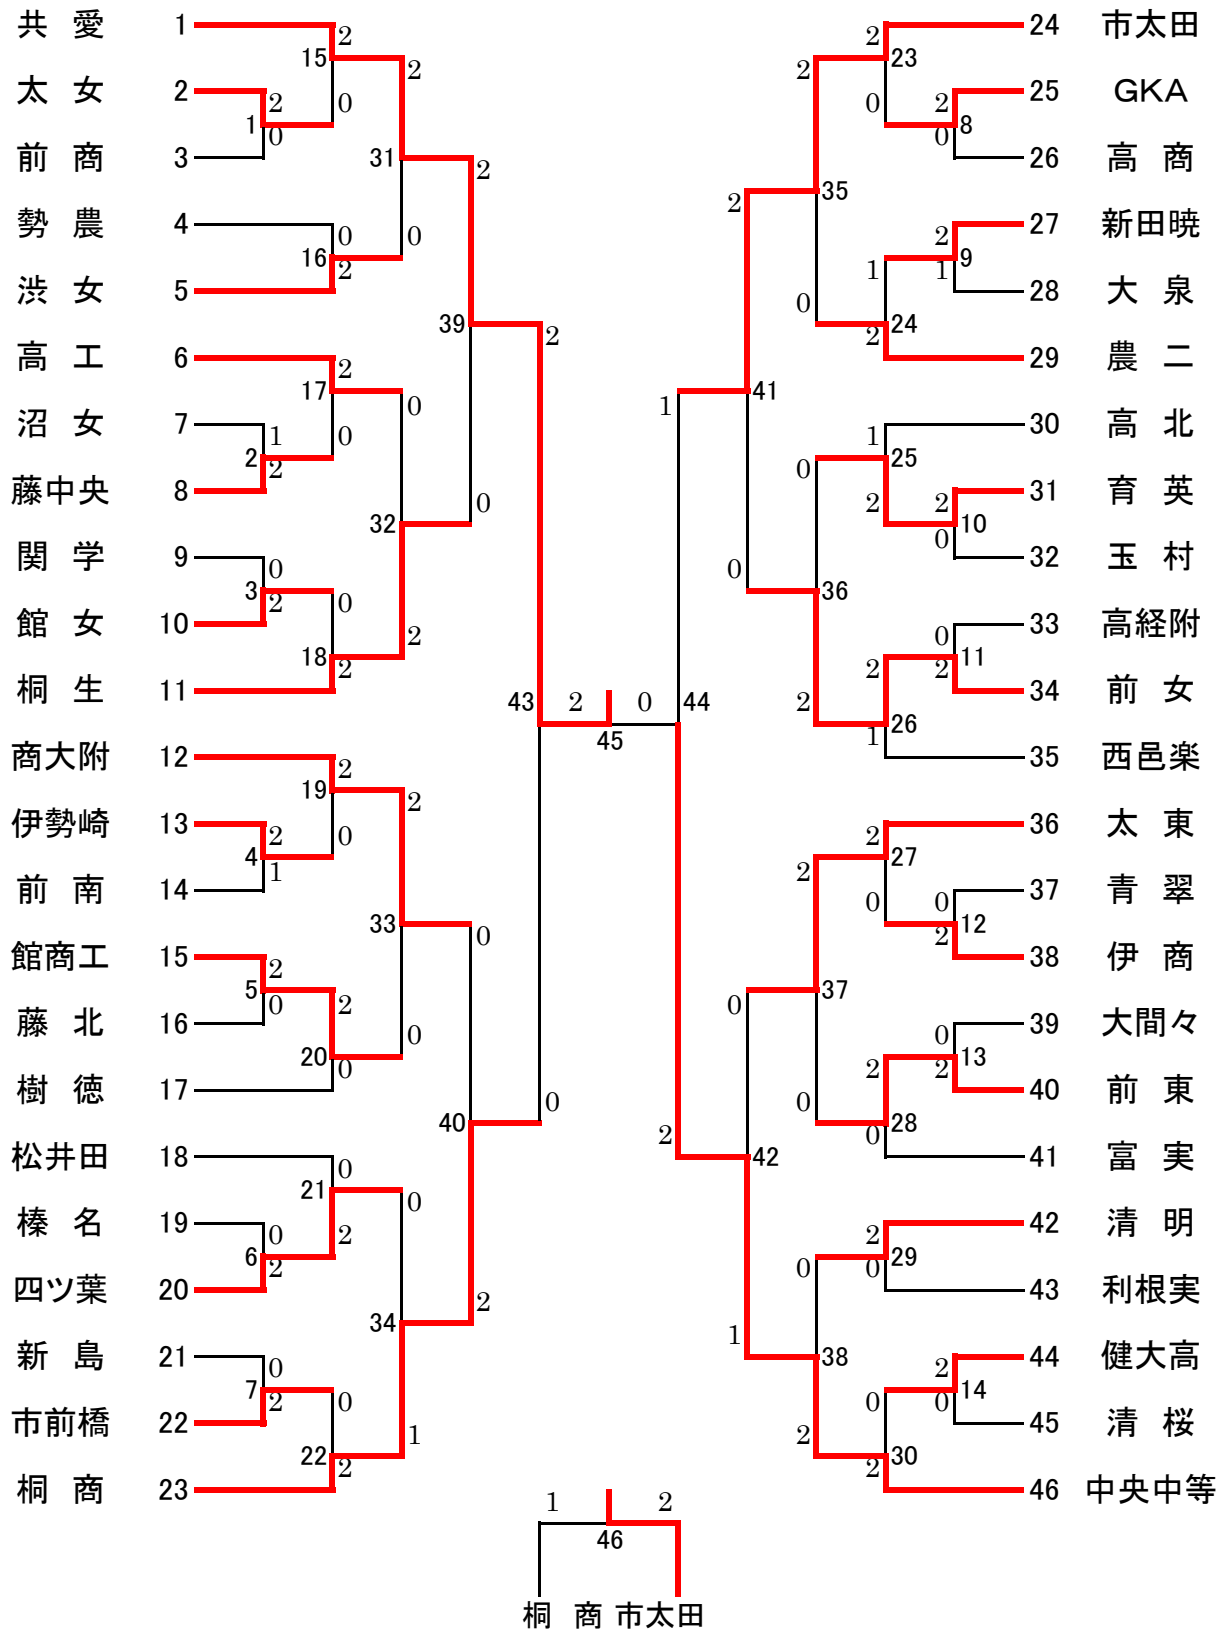

R 3 県総体

女子学校対抗戦  
(46)

## ◆学校対抗戦◆

(試合番号 **45** )

令和3年5月14日

6回戦

	学校名		トータルスコア		学校名	
	共 愛 高校		2 - 0		中央中等 高校	
種別	氏 名	勝○ 者 に印	スコア		勝○ 者 に印	氏 名
D 1	朝倉 ひより 近藤 ももな		1	$\left\{ \begin{array}{l} 21 -1- 16 \\ 14 -2- 17 \\ -3- \end{array} \right\} 0$		石関 都古 原 萌子
S 1	柏瀬 倫佳	○	2	$\left\{ \begin{array}{l} 21 -1- 9 \\ 21 -2- 19 \\ -3- \end{array} \right\} 0$		大村 悠花
D 2	宮下 果菜子 近藤 ななみ	○	2	$\left\{ \begin{array}{l} 21 -1- 3 \\ 21 -2- 5 \\ -3- \end{array} \right\} 0$		横尾 若菜 山岡 奈菜