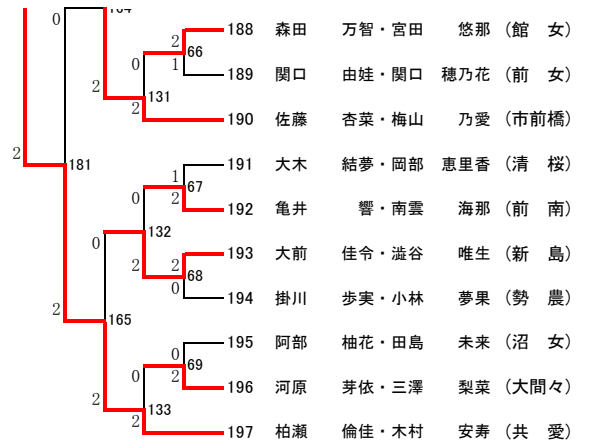

R4 インハイ予選(女子ダブルス)

(197)

齋藤 怜那・山口 来実 柏瀬 百音・松本 蒼衣

R4インハイ予選(女子ダブルス) ベスト32

(197)

大会名

R4インターハイ予選(女子ダブルス)

記録用紙

令和4年5月8日

第 回戦	試合 番号	勝者名 (所属)	スコア	敗者名 (所属)
5	182	朝倉 ひより・近藤 ももな 共 愛	2 { 21 - 6 21 - 11 } 0	河上 莉央・松井 あいな 館 女
5	183	高野 舞・谷田部 陽菜 桐 生	2 { 21 - 18 16 - 21 21 - 15 } 1	桑子 空彩・小原 莉奈 西邑楽
5	184	齋藤 怜那・山口 来実 共 愛	2 { 21 - 11 21 - 16 } 0	成田 柚・青木 結菜 桐 商
5	185	今泉 彩香・松本 涼 前 女	2 { 21 - 18 16 - 21 21 - 9 } 1	清水 甫乃佳・須田 埜衣瑠 商大附
5	186	柏瀬 百音・松本 蒼衣 共 愛	2 { 21 - 10 21 - 15 } 0	石原 妃莉・高橋 あおい 桐 商
5	187	石川 心彩・菅沼 優 西邑楽	2 { 21 - 14 17 - 21 21 - 15 } 1	柳原 乙女・野口 紗希 市太田
5	188	石岡 晶・山田 瑞季 桐 商	2 { 21 - 7 21 - 9 } 0	高田 彩夏・蔡 思慧 前 女
5	189	柏瀬 倫佳・木村 安寿 共 愛	2 { 21 - 3 21 - 7 } 0	戸崎 夕寧・内藤 咲 桐 生
6	190	朝倉 ひより・近藤 ももな 共 愛	2 { 21 - 7 21 - 9 } 0	高野 舞・谷田部 陽菜 桐 生
6	191	齋藤 怜那・山口 来実 共 愛	2 { 21 - 7 21 - 11 } 0	今泉 彩香・松本 涼 前 女
6	192	柏瀬 百音・松本 蒼衣 共 愛	2 { 21 - 5 21 - 6 } 0	石川 心彩・菅沼 優 西邑楽
6	193	柏瀬 倫佳・木村 安寿 共 愛	2 { 21 - 10 21 - 9 } 0	石岡 晶・山田 瑞季 桐 商
7	194	朝倉 ひより・近藤 ももな 共 愛	2 { 21 - 11 21 - 12 } 0	齋藤 怜那・山口 来実 共 愛
7	195	柏瀬 倫佳・木村 安寿 共 愛	2 { 21 - 4 21 - 16 } 0	柏瀬 百音・松本 蒼衣 共 愛
8	196	朝倉 ひより・近藤 ももな 共 愛	2 { 21 - 15 21 - 14 } 0	柏瀬 倫佳・木村 安寿 共 愛
8	197	齋藤 怜那・山口 来実 共 愛	2 { 21 - 11 21 - 13 } 0	柏瀬 百音・松本 蒼衣 共 愛