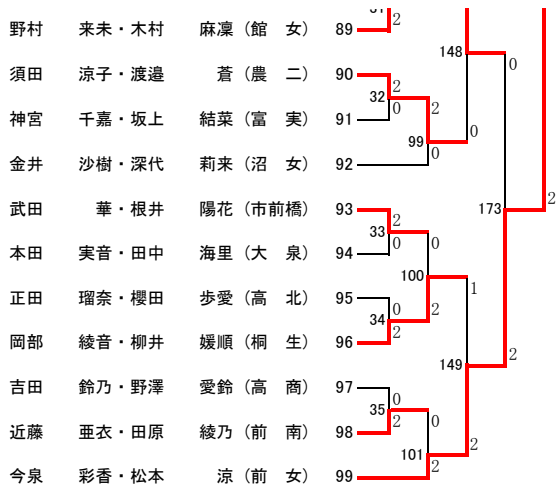

R4 インハイ予選(女子ダブルス)

(197)

齋藤 怜那・山口 来実 柏瀬 百音・松本 蒼衣

R4インハイ予選(女子ダブルス) ベスト32

(197)

大会名

R4インターハイ予選(女子ダブルス)

記録用紙

令和4年5月8日

第 回戦	試合 番号	勝者名 (所属)	スコア	敗者名 (所属)
5	182	朝倉 ひより・近藤 ももな 共 愛	2 { 21 - 6 21 - 11 } 0	河上 莉央・松井 あいな 館 女
5	183	高野 舞・谷田部 陽菜 桐 生	2 { 21 - 18 16 - 21 21 - 15 } 1	桑子 空彩・小原 莉奈 西邑楽
5	184	齋藤 怜那・山口 来実 共 愛	2 { 21 - 11 21 - 16 } 0	成田 柚・青木 結菜 桐 商
5	185	今泉 彩香・松本 涼 前 女	2 { 21 - 18 16 - 21 21 - 9 } 1	清水 甫乃佳・須田 埜衣瑠 商大附
5	186	柏瀬 百音・松本 蒼衣 共 愛	2 { 21 - 10 21 - 15 } 0	石原 妃莉・高橋 あおい 桐 商
5	187	石川 心彩・菅沼 優 西邑楽	2 { 21 - 14 17 - 21 21 - 15 } 1	柳原 乙女・野口 紗希 市太田
5	188	石岡 晶・山田 瑞季 桐 商	2 { 21 - 7 21 - 9 } 0	高田 彩夏・蔡 思慧 前 女
5	189	柏瀬 倫佳・木村 安寿 共 愛	2 { 21 - 3 21 - 7 } 0	戸崎 夕寧・内藤 咲 桐 生
6	190	朝倉 ひより・近藤 ももな 共 愛	2 { 21 - 7 21 - 9 } 0	高野 舞・谷田部 陽菜 桐 生
6	191	齋藤 怜那・山口 来実 共 愛	2 { 21 - 7 21 - 11 } 0	今泉 彩香・松本 涼 前 女
6	192	柏瀬 百音・松本 蒼衣 共 愛	2 { 21 - 5 21 - 6 } 0	石川 心彩・菅沼 優 西邑楽
6	193	柏瀬 倫佳・木村 安寿 共 愛	2 { 21 - 10 21 - 9 } 0	石岡 晶・山田 瑞季 桐 商
7	194	朝倉 ひより・近藤 ももな 共 愛	2 { 21 - 11 21 - 12 } 0	齋藤 怜那・山口 来実 共 愛
7	195	柏瀬 倫佳・木村 安寿 共 愛	2 { 21 - 4 21 - 16 } 0	柏瀬 百音・松本 蒼衣 共 愛
8	196	朝倉 ひより・近藤 ももな 共 愛	2 { 21 - 15 21 - 14 } 0	柏瀬 倫佳・木村 安寿 共 愛
8	197	齋藤 怜那・山口 来実 共 愛	2 { 21 - 11 21 - 13 } 0	柏瀬 百音・松本 蒼衣 共 愛