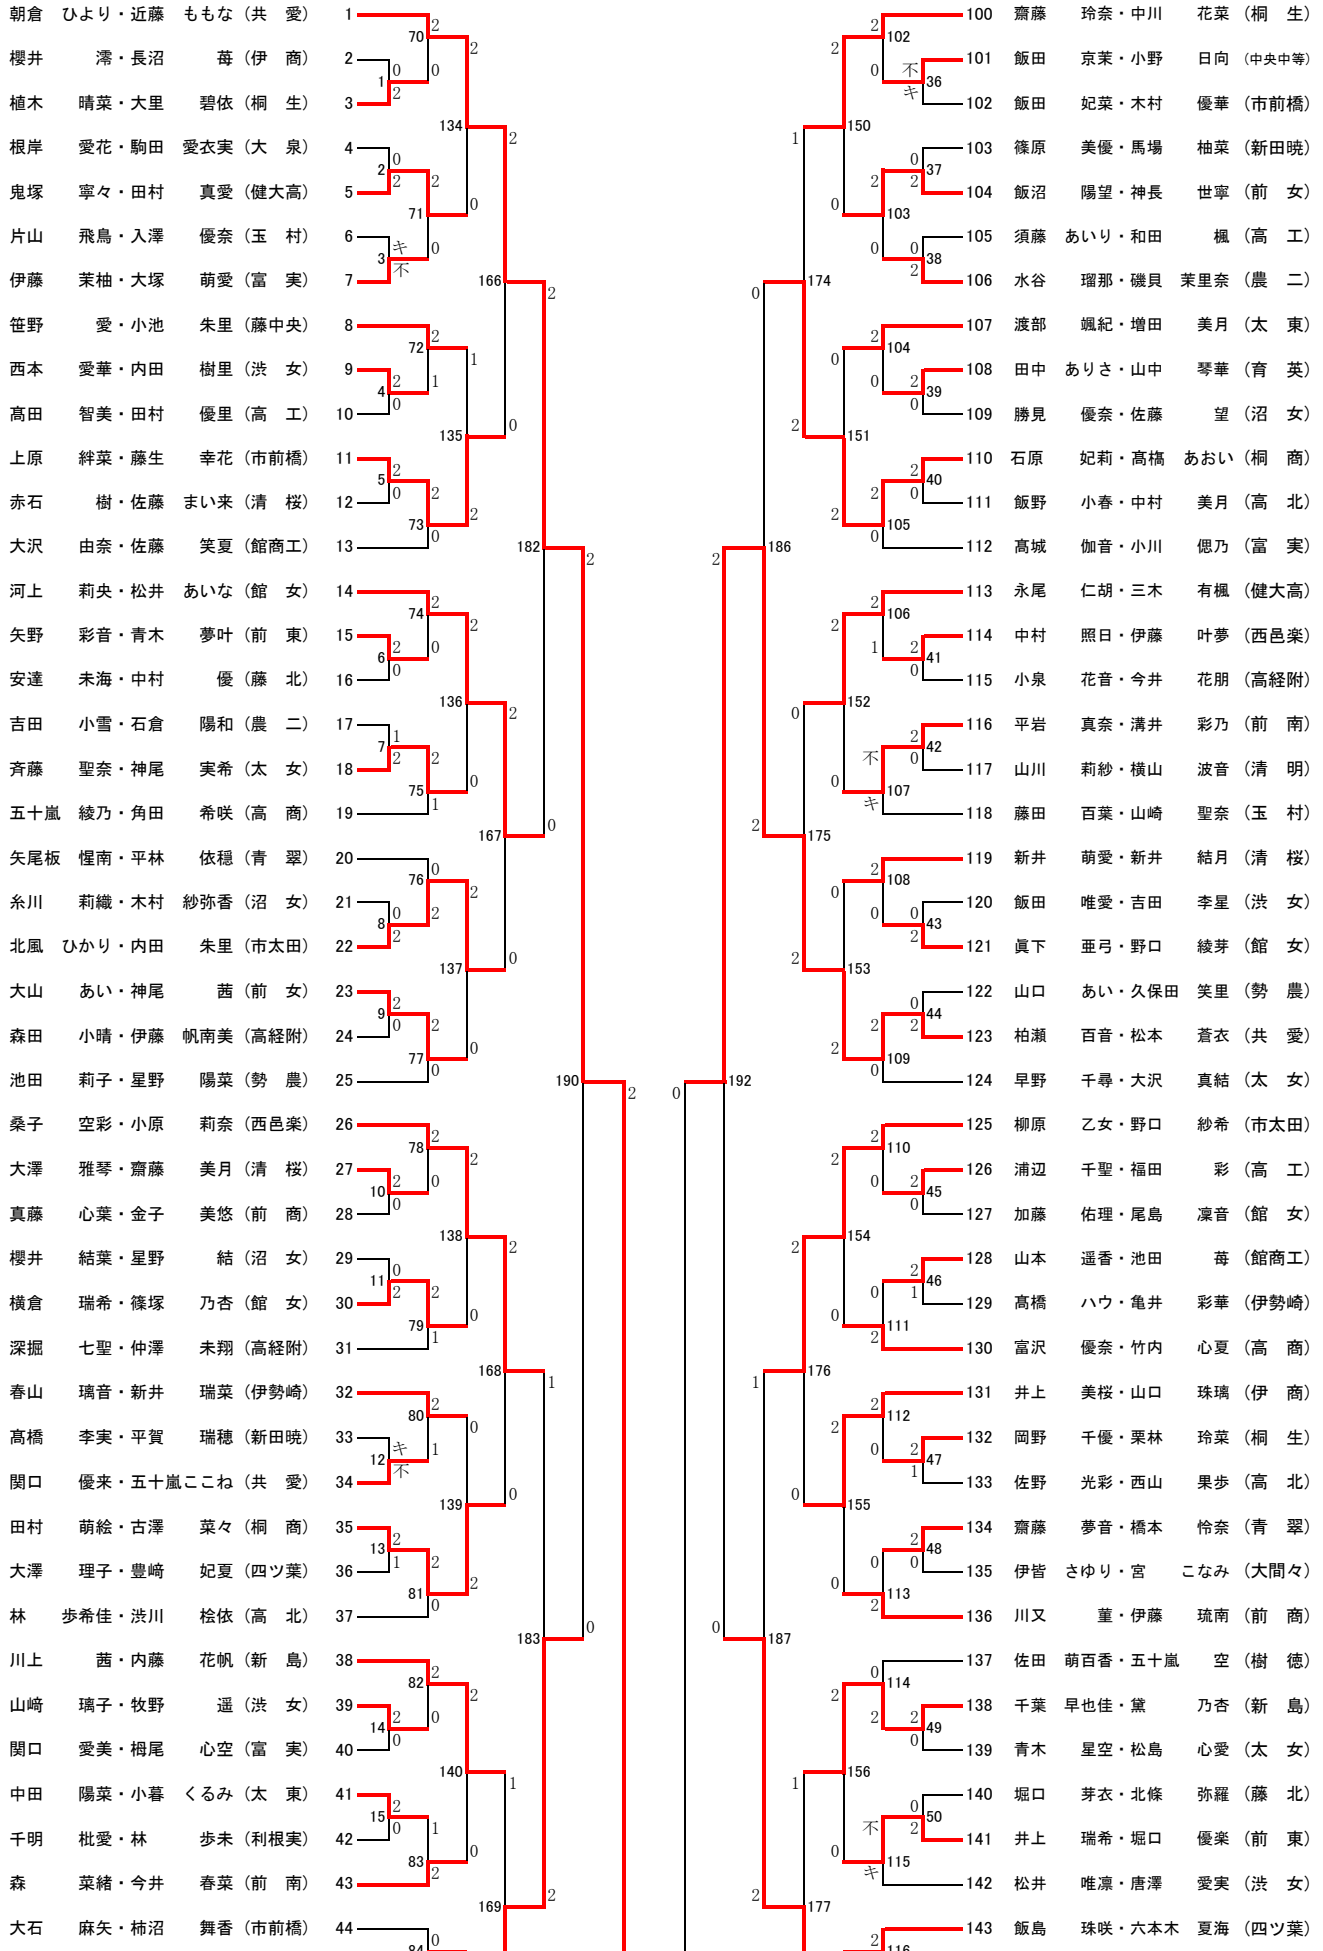

R4 インハイ予選(女子ダブルス)

(197)

齋藤 怜那・山口 来実 柏瀬 百音・松本 蒼衣

R4インハイ予選(女子ダブルス) ベスト32

(197)

大会名

R4インターハイ予選(女子ダブルス)

記録用紙

令和4年5月8日

第 回戦	試合 番号	勝者名 (所属)	スコア	敗者名 (所属)
5	182	朝倉 ひより・近藤 ももな 共 愛	2 { 21 - 6 21 - 11 } 0	河上 莉央・松井 あいな 館 女
5	183	高野 舞・谷田部 陽菜 桐 生	2 { 21 - 18 16 - 21 21 - 15 } 1	桑子 空彩・小原 莉奈 西邑楽
5	184	齋藤 怜那・山口 来実 共 愛	2 { 21 - 11 21 - 16 } 0	成田 柚・青木 結菜 桐 商
5	185	今泉 彩香・松本 涼 前 女	2 { 21 - 18 16 - 21 21 - 9 } 1	清水 甫乃佳・須田 埜衣瑠 商大附
5	186	柏瀬 百音・松本 蒼衣 共 愛	2 { 21 - 10 21 - 15 } 0	石原 妃莉・高橋 あおい 桐 商
5	187	石川 心彩・菅沼 優 西邑楽	2 { 21 - 14 17 - 21 21 - 15 } 1	柳原 乙女・野口 紗希 市太田
5	188	石岡 晶・山田 瑞季 桐 商	2 { 21 - 7 21 - 9 } 0	高田 彩夏・蔡 思慧 前 女
5	189	柏瀬 倫佳・木村 安寿 共 愛	2 { 21 - 3 21 - 7 } 0	戸崎 夕寧・内藤 咲 桐 生
6	190	朝倉 ひより・近藤 ももな 共 愛	2 { 21 - 7 21 - 9 } 0	高野 舞・谷田部 陽菜 桐 生
6	191	齋藤 怜那・山口 来実 共 愛	2 { 21 - 7 21 - 11 } 0	今泉 彩香・松本 涼 前 女
6	192	柏瀬 百音・松本 蒼衣 共 愛	2 { 21 - 5 21 - 6 } 0	石川 心彩・菅沼 優 西邑楽
6	193	柏瀬 倫佳・木村 安寿 共 愛	2 { 21 - 10 21 - 9 } 0	石岡 晶・山田 瑞季 桐 商
7	194	朝倉 ひより・近藤 ももな 共 愛	2 { 21 - 11 21 - 12 } 0	齋藤 怜那・山口 来実 共 愛
7	195	柏瀬 倫佳・木村 安寿 共 愛	2 { 21 - 4 21 - 16 } 0	柏瀬 百音・松本 蒼衣 共 愛
8	196	朝倉 ひより・近藤 ももな 共 愛	2 { 21 - 15 21 - 14 } 0	柏瀬 倫佳・木村 安寿 共 愛
8	197	齋藤 怜那・山口 来実 共 愛	2 { 21 - 11 21 - 13 } 0	柏瀬 百音・松本 蒼衣 共 愛