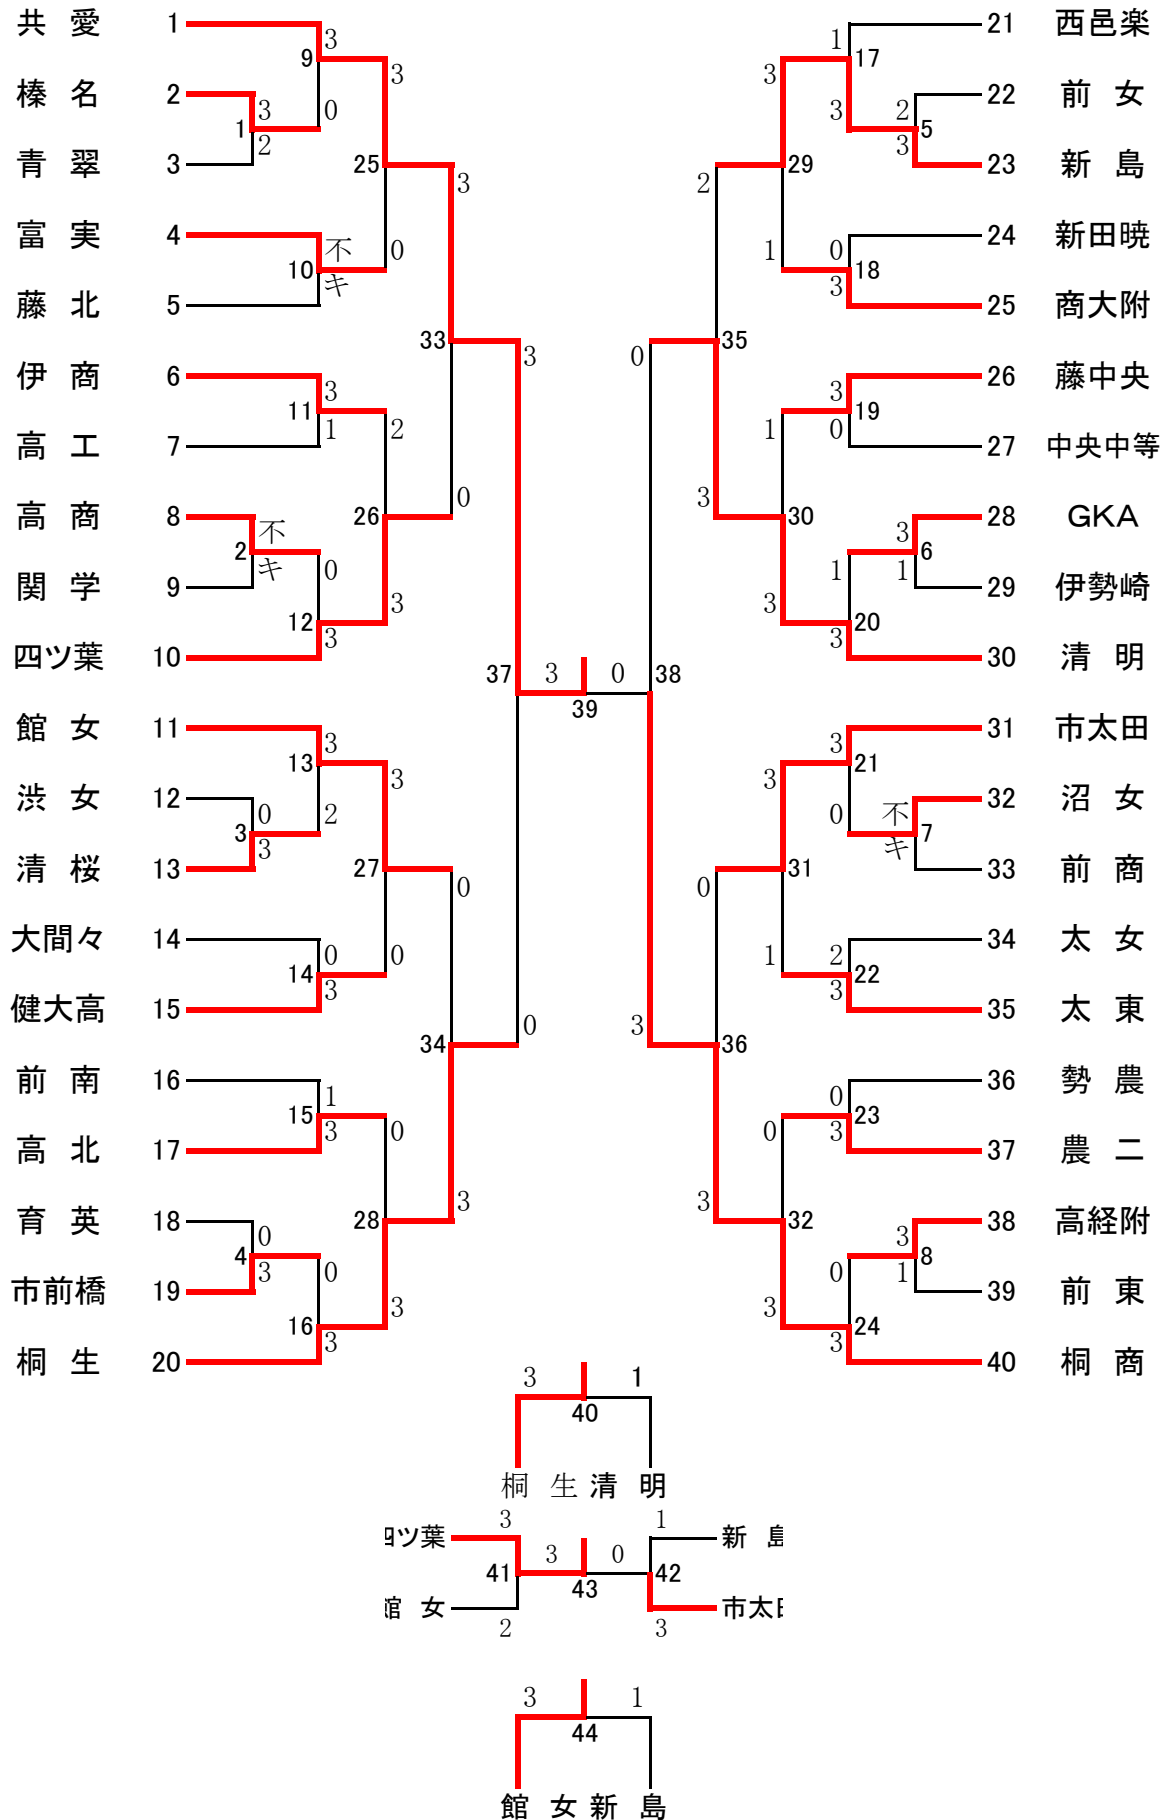

女子学校対抗戦  
(40)

## ◆学校対抗戦◆

(試合番号 39 )

令和4年11月23日