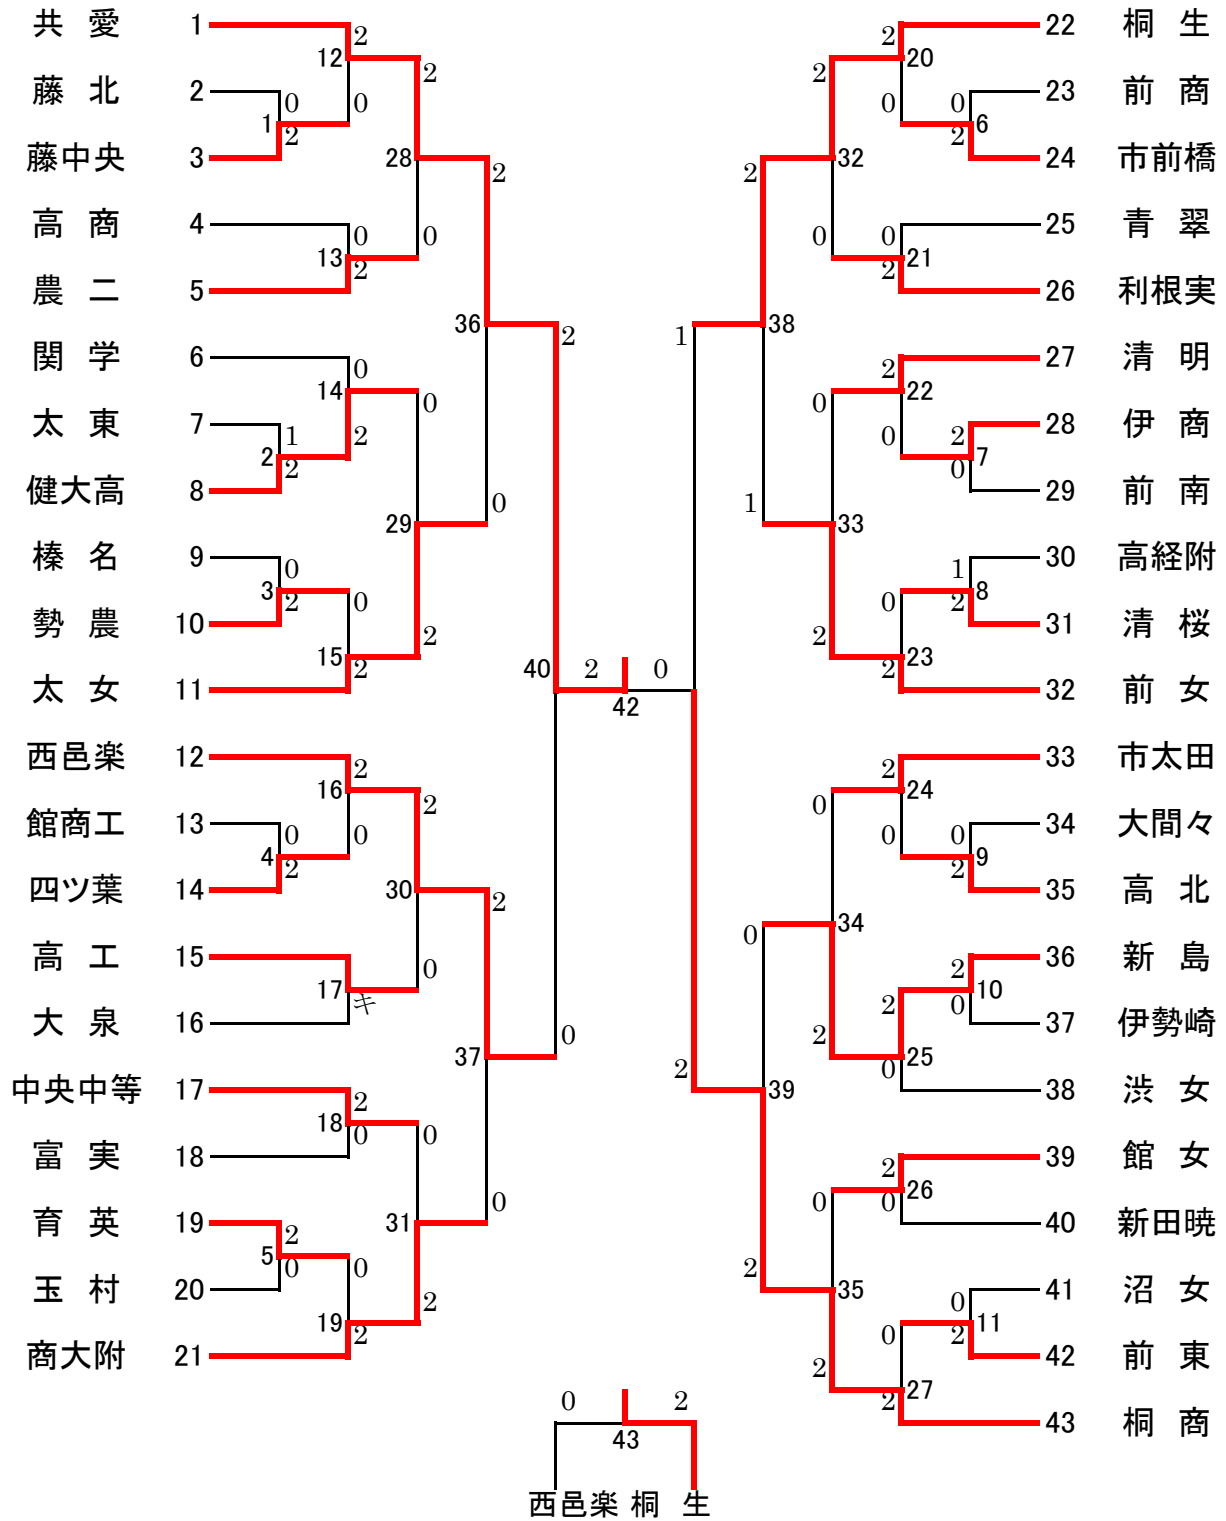

女子学校対抗戦
(43)

◆学校対抗戦◆

(試合番号 **42**)

令和4年5月13日

6回戦

	学校名		トータルスコア		学校名	
	共 愛 高校		2 - 0		桐 商 高校	
種別	氏 名	勝○ 者 に印	スコア		勝○ 者 に印	氏 名
D 1	近藤 ももな 柏瀬 倫佳	○	2 { 21 -1- 9 } 0 { 21 -2- 11 } -3-			石岡 晶 山田 瑞季
S 1	朝倉 ひより	○	2 { 21 -1- 10 } 0 { 21 -2- 9 } -3-			石原 妃莉
D 2	木村 安寿 齋藤 怜那	○	2 { 21 -1- 14 } 0 { 21 -2- 10 } -3-			成田 柚 青木 結菜