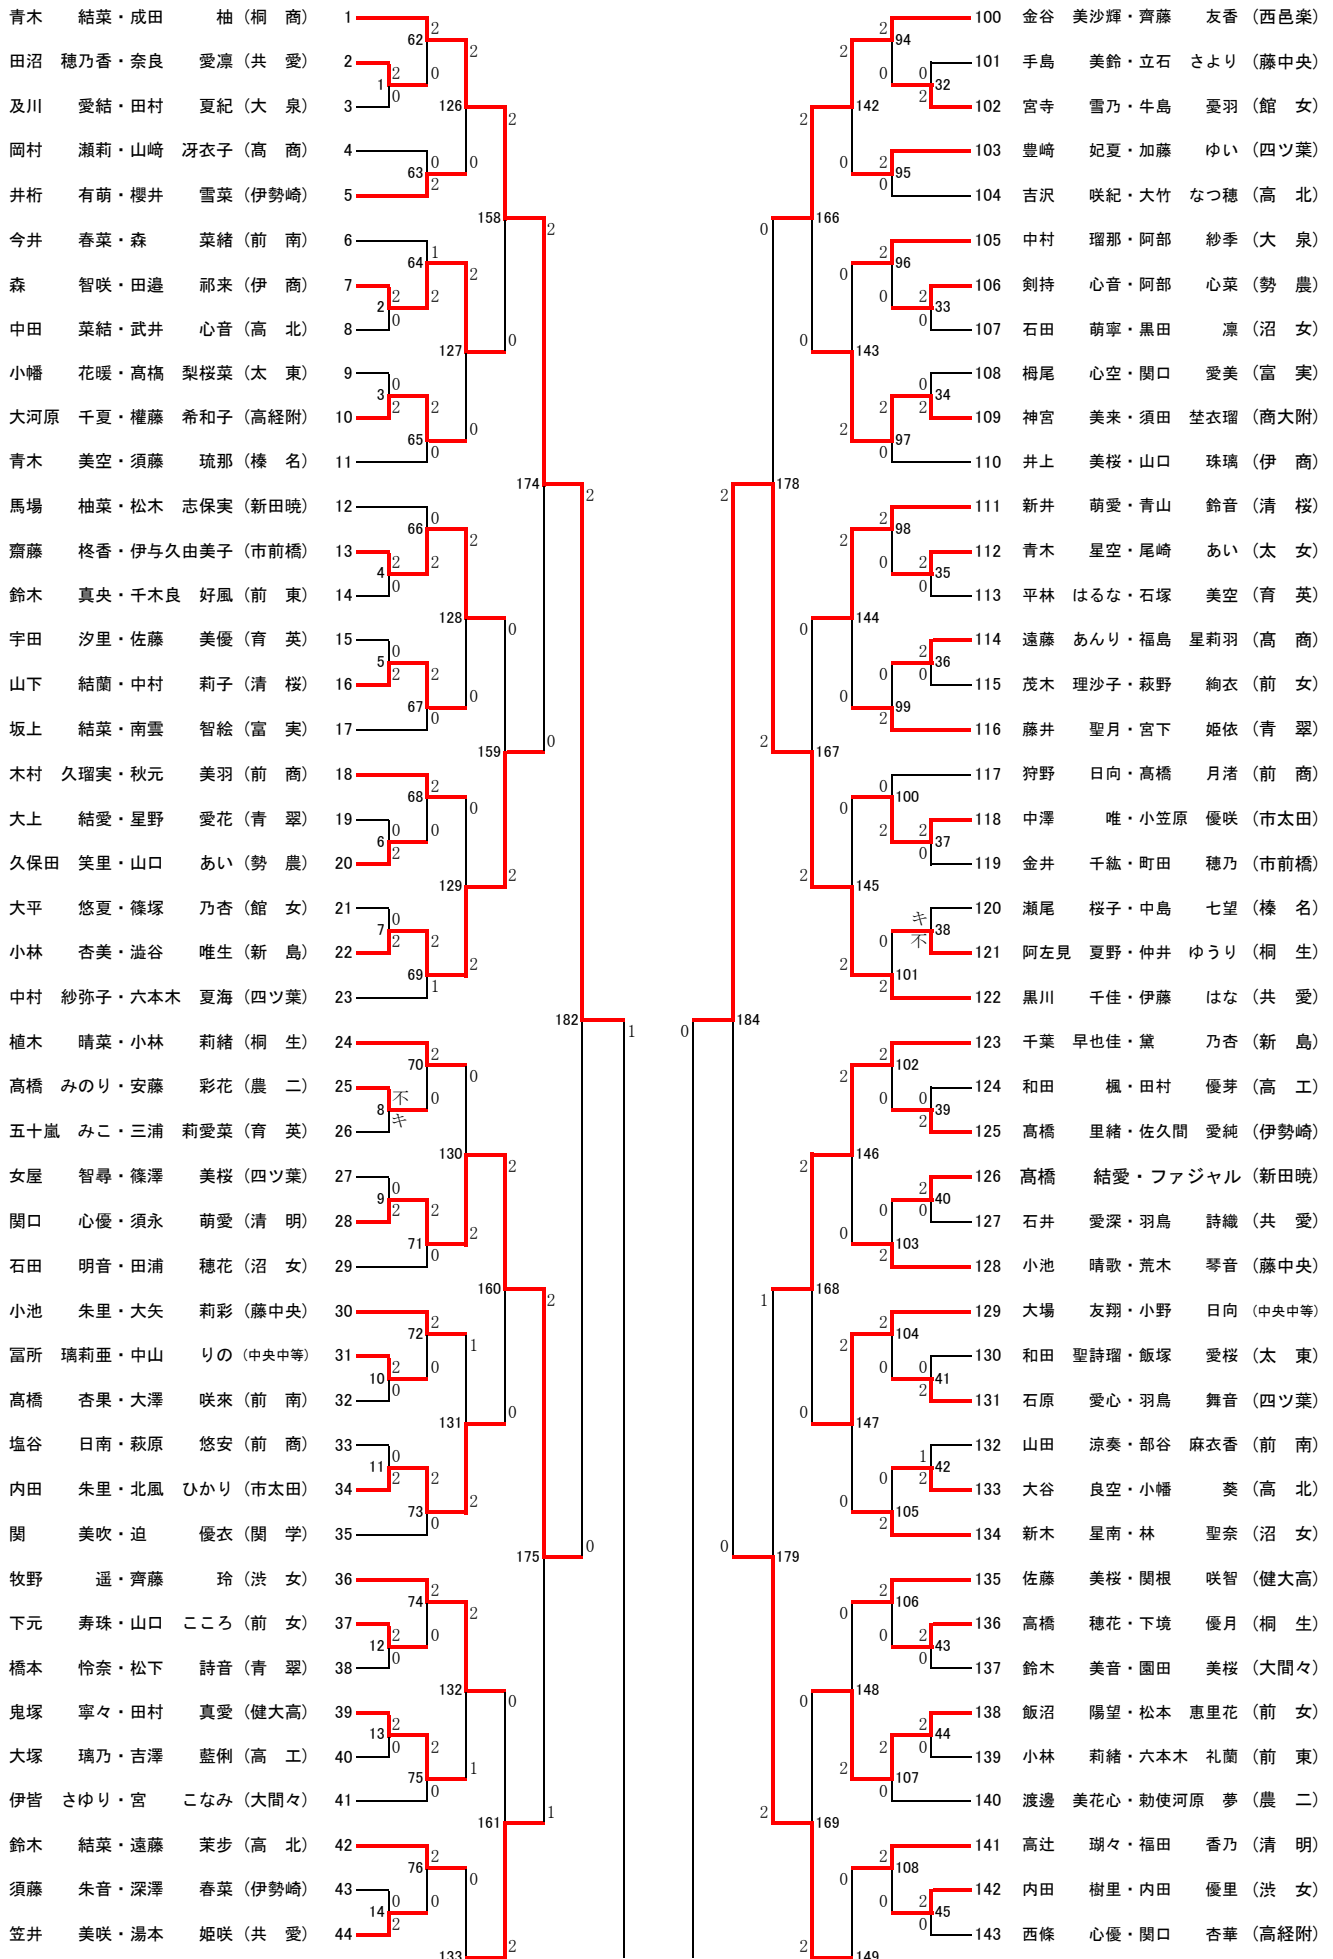

R5 インハイ予選(女子ダブルス)

(189)

R5 インハイ予選(女子ダブルス)ベスト32

(189)

大会名

R5 インハイ予選(女子ダブルス)

記録用紙

令和5年5月6日

第 回戦	試合 番号	勝者名 (所属)	スコア	敗者名 (所属)
5	174	青木 結菜・成田 柚 桐 商	2 { 21 - 5 22 - 20 } 0	小林 杏美・澁谷 唯生 新 島
5	175	関口 心優・須永 萌愛 清 明	2 { 19 - 21 21 - 15 21 - 2 } 1	中村 照日・石黒 清美 西 邑 楽
5	176	金子 天音・須藤 千聡 清 明	2 { 28 - 26 21 - 15 } 0	河上 莉央・松井 あいな 館 女
5	177	柏瀬 百音・松本 蒼衣 共 愛	2 { 21 - 9 21 - 10 } 0	高野 菜々美・森 百合花 桐 商
5	178	黒川 千佳・伊藤 はな 共 愛	2 { 21 - 9 21 - 8 } 0	金谷 美沙輝・齊藤 友香 西 邑 楽
5	179	高橋あおい・古郡 萌祢 桐 商	2 { 7 - 21 21 - 10 21 - 12 } 1	千葉 早也佳・黛 乃杏 新 島
5	180	石岡 晶・大澤 莉子 桐 商	2 { 21 - 7 21 - 13 } 0	眞井 みのり・遠藤 綺乃 市 太 田
5	181	齋藤 怜那・山口 来実 共 愛	2 { 22 - 20 21 - 5 } 0	遠坂 美乃莉・土屋 佑愛 清 明
6	182	青木 結菜・成田 柚 桐 商	2 { 21 - 11 21 - 10 } 0	関口 心優・須永 萌愛 清 明
6	183	柏瀬 百音・松本 蒼衣 共 愛	2 { 17 - 21 21 - 14 21 - 7 } 1	金子 天音・須藤 千聡 清 明
6	184	黒川 千佳・伊藤 はな 共 愛	2 { 21 - 19 21 - 13 } 0	高橋あおい・古郡 萌祢 桐 商
6	185	齋藤 怜那・山口 来実 共 愛	2 { 21 - 11 21 - 9 } 0	石岡 晶・大澤 莉子 桐 商
7	186	柏瀬 百音・松本 蒼衣 共 愛	2 { 17 - 21 21 - 13 21 - 17 } 1	青木 結菜・成田 柚 桐 商
7	187	齋藤 怜那・山口 来実 共 愛	2 { 21 - 2 21 - 11 } 0	黒川 千佳・伊藤 はな 共 愛
8	188	齋藤 怜那・山口 来実 共 愛	2 { 21 - 15 21 - 12 } 0	柏瀬 百音・松本 蒼衣 共 愛
8	189	青木 結菜・成田 柚 桐 商	2 { 21 - 15 21 - 16 } 0	黒川 千佳・伊藤 はな 共 愛