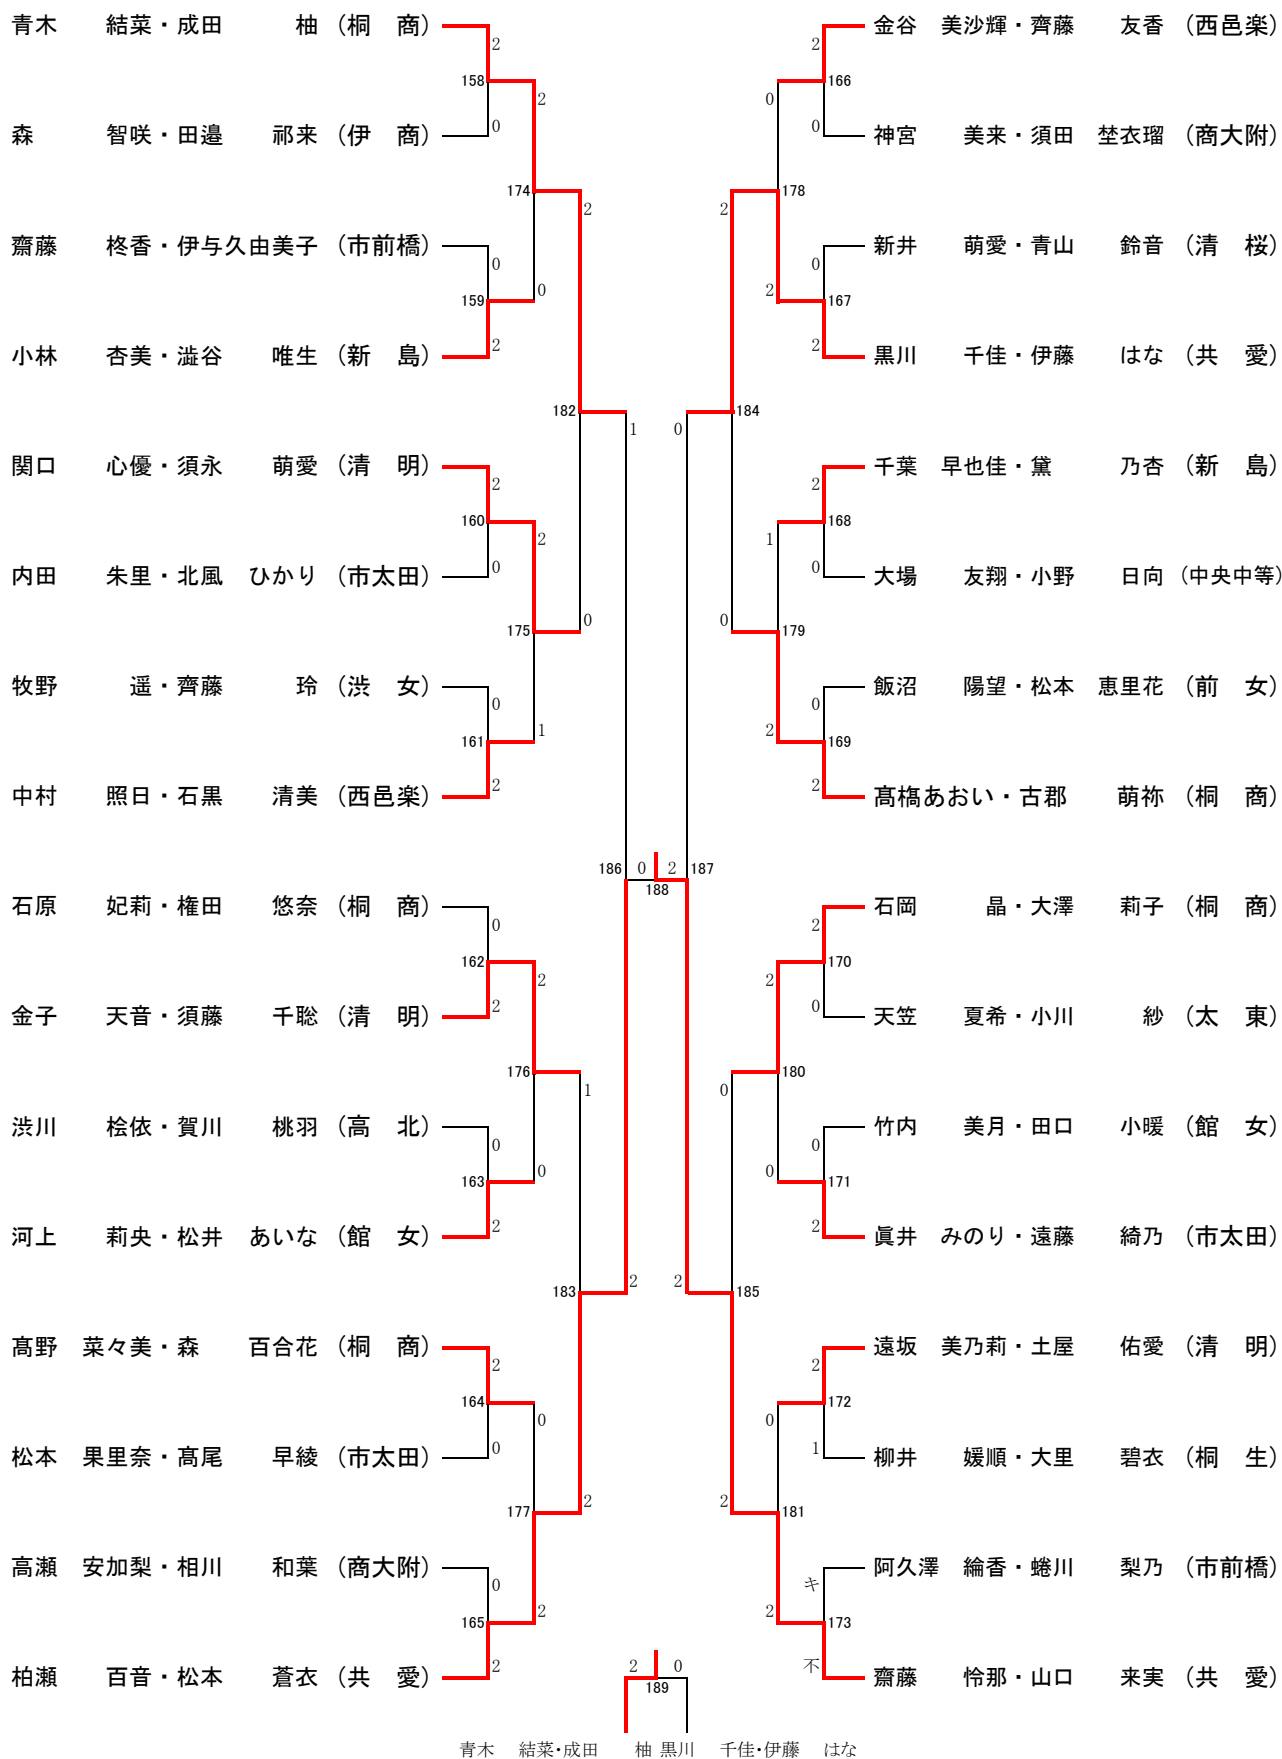

R5 インハイ予選(女子ダブルス)

(189)

R5 インハイ予選(女子ダブルス)ベスト32

(189)

大会名

R5 インハイ予選(女子ダブルス)

記録用紙

令和5年5月6日

第 回戦	試合 番号	勝者名 (所属)	スコア	敗者名 (所属)
5	174	青木 結菜・成田 柚 桐 商	2 { 21 - 5 22 - 20 } 0	小林 杏美・澁谷 唯生 新 島
5	175	関口 心優・須永 萌愛 清 明	2 { 19 - 21 21 - 15 21 - 2 } 1	中村 照日・石黒 清美 西 邑 楽
5	176	金子 天音・須藤 千聡 清 明	2 { 28 - 26 21 - 15 } 0	河上 莉央・松井 あいな 館 女
5	177	柏瀬 百音・松本 蒼衣 共 愛	2 { 21 - 9 21 - 10 } 0	高野 菜々美・森 百合花 桐 商
5	178	黒川 千佳・伊藤 はな 共 愛	2 { 21 - 9 21 - 8 } 0	金谷 美沙輝・齊藤 友香 西 邑 楽
5	179	高橋あおい・古郡 萌祢 桐 商	2 { 7 - 21 21 - 10 21 - 12 } 1	千葉 早也佳・黛 乃杏 新 島
5	180	石岡 晶・大澤 莉子 桐 商	2 { 21 - 7 21 - 13 } 0	眞井 みのり・遠藤 綺乃 市 太 田
5	181	齋藤 怜那・山口 来実 共 愛	2 { 22 - 20 21 - 5 } 0	遠坂 美乃莉・土屋 佑愛 清 明
6	182	青木 結菜・成田 柚 桐 商	2 { 21 - 11 21 - 10 } 0	関口 心優・須永 萌愛 清 明
6	183	柏瀬 百音・松本 蒼衣 共 愛	2 { 17 - 21 21 - 14 21 - 7 } 1	金子 天音・須藤 千聡 清 明
6	184	黒川 千佳・伊藤 はな 共 愛	2 { 21 - 19 21 - 13 } 0	高橋あおい・古郡 萌祢 桐 商
6	185	齋藤 怜那・山口 来実 共 愛	2 { 21 - 11 21 - 9 } 0	石岡 晶・大澤 莉子 桐 商
7	186	柏瀬 百音・松本 蒼衣 共 愛	2 { 17 - 21 21 - 13 21 - 17 } 1	青木 結菜・成田 柚 桐 商
7	187	齋藤 怜那・山口 来実 共 愛	2 { 21 - 2 21 - 11 } 0	黒川 千佳・伊藤 はな 共 愛
8	188	齋藤 怜那・山口 来実 共 愛	2 { 21 - 15 21 - 12 } 0	柏瀬 百音・松本 蒼衣 共 愛
8	189	青木 結菜・成田 柚 桐 商	2 { 21 - 15 21 - 16 } 0	黒川 千佳・伊藤 はな 共 愛