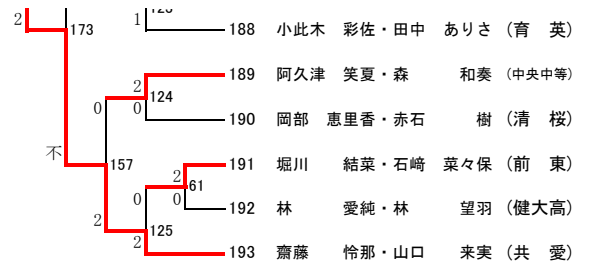

R5 インハイ予選(女子ダブルス)

(189)

R5 インハイ予選(女子ダブルス)ベスト32

(189)

大会名

R5 インハイ予選(女子ダブルス)

記録用紙

令和5年5月6日

第 回戦	試合 番号	勝者名 (所属)	スコア	敗者名 (所属)
5	174	青木 結菜・成田 柚 桐 商	2 { 21 - 5 22 - 20 } 0	小林 杏美・澁谷 唯生 新 島
5	175	関口 心優・須永 萌愛 清 明	2 { 19 - 21 21 - 15 21 - 2 } 1	中村 照日・石黒 清美 西 邑 楽
5	176	金子 天音・須藤 千聡 清 明	2 { 28 - 26 21 - 15 } 0	河上 莉央・松井 あいな 館 女
5	177	柏瀬 百音・松本 蒼衣 共 愛	2 { 21 - 9 21 - 10 } 0	高野 菜々美・森 百合花 桐 商
5	178	黒川 千佳・伊藤 はな 共 愛	2 { 21 - 9 21 - 8 } 0	金谷 美沙輝・齊藤 友香 西 邑 楽
5	179	高橋あおい・古郡 萌祢 桐 商	2 { 7 - 21 21 - 10 21 - 12 } 1	千葉 早也佳・黛 乃杏 新 島
5	180	石岡 晶・大澤 莉子 桐 商	2 { 21 - 7 21 - 13 } 0	眞井 みのり・遠藤 綺乃 市 太 田
5	181	齋藤 怜那・山口 来実 共 愛	2 { 22 - 20 21 - 5 } 0	遠坂 美乃莉・土屋 佑愛 清 明
6	182	青木 結菜・成田 柚 桐 商	2 { 21 - 11 21 - 10 } 0	関口 心優・須永 萌愛 清 明
6	183	柏瀬 百音・松本 蒼衣 共 愛	2 { 17 - 21 21 - 14 21 - 7 } 1	金子 天音・須藤 千聡 清 明
6	184	黒川 千佳・伊藤 はな 共 愛	2 { 21 - 19 21 - 13 } 0	高橋あおい・古郡 萌祢 桐 商
6	185	齋藤 怜那・山口 来実 共 愛	2 { 21 - 11 21 - 9 } 0	石岡 晶・大澤 莉子 桐 商
7	186	柏瀬 百音・松本 蒼衣 共 愛	2 { 17 - 21 21 - 13 21 - 17 } 1	青木 結菜・成田 柚 桐 商
7	187	齋藤 怜那・山口 来実 共 愛	2 { 21 - 2 21 - 11 } 0	黒川 千佳・伊藤 はな 共 愛
8	188	齋藤 怜那・山口 来実 共 愛	2 { 21 - 15 21 - 12 } 0	柏瀬 百音・松本 蒼衣 共 愛
8	189	青木 結菜・成田 柚 桐 商	2 { 21 - 15 21 - 16 } 0	黒川 千佳・伊藤 はな 共 愛