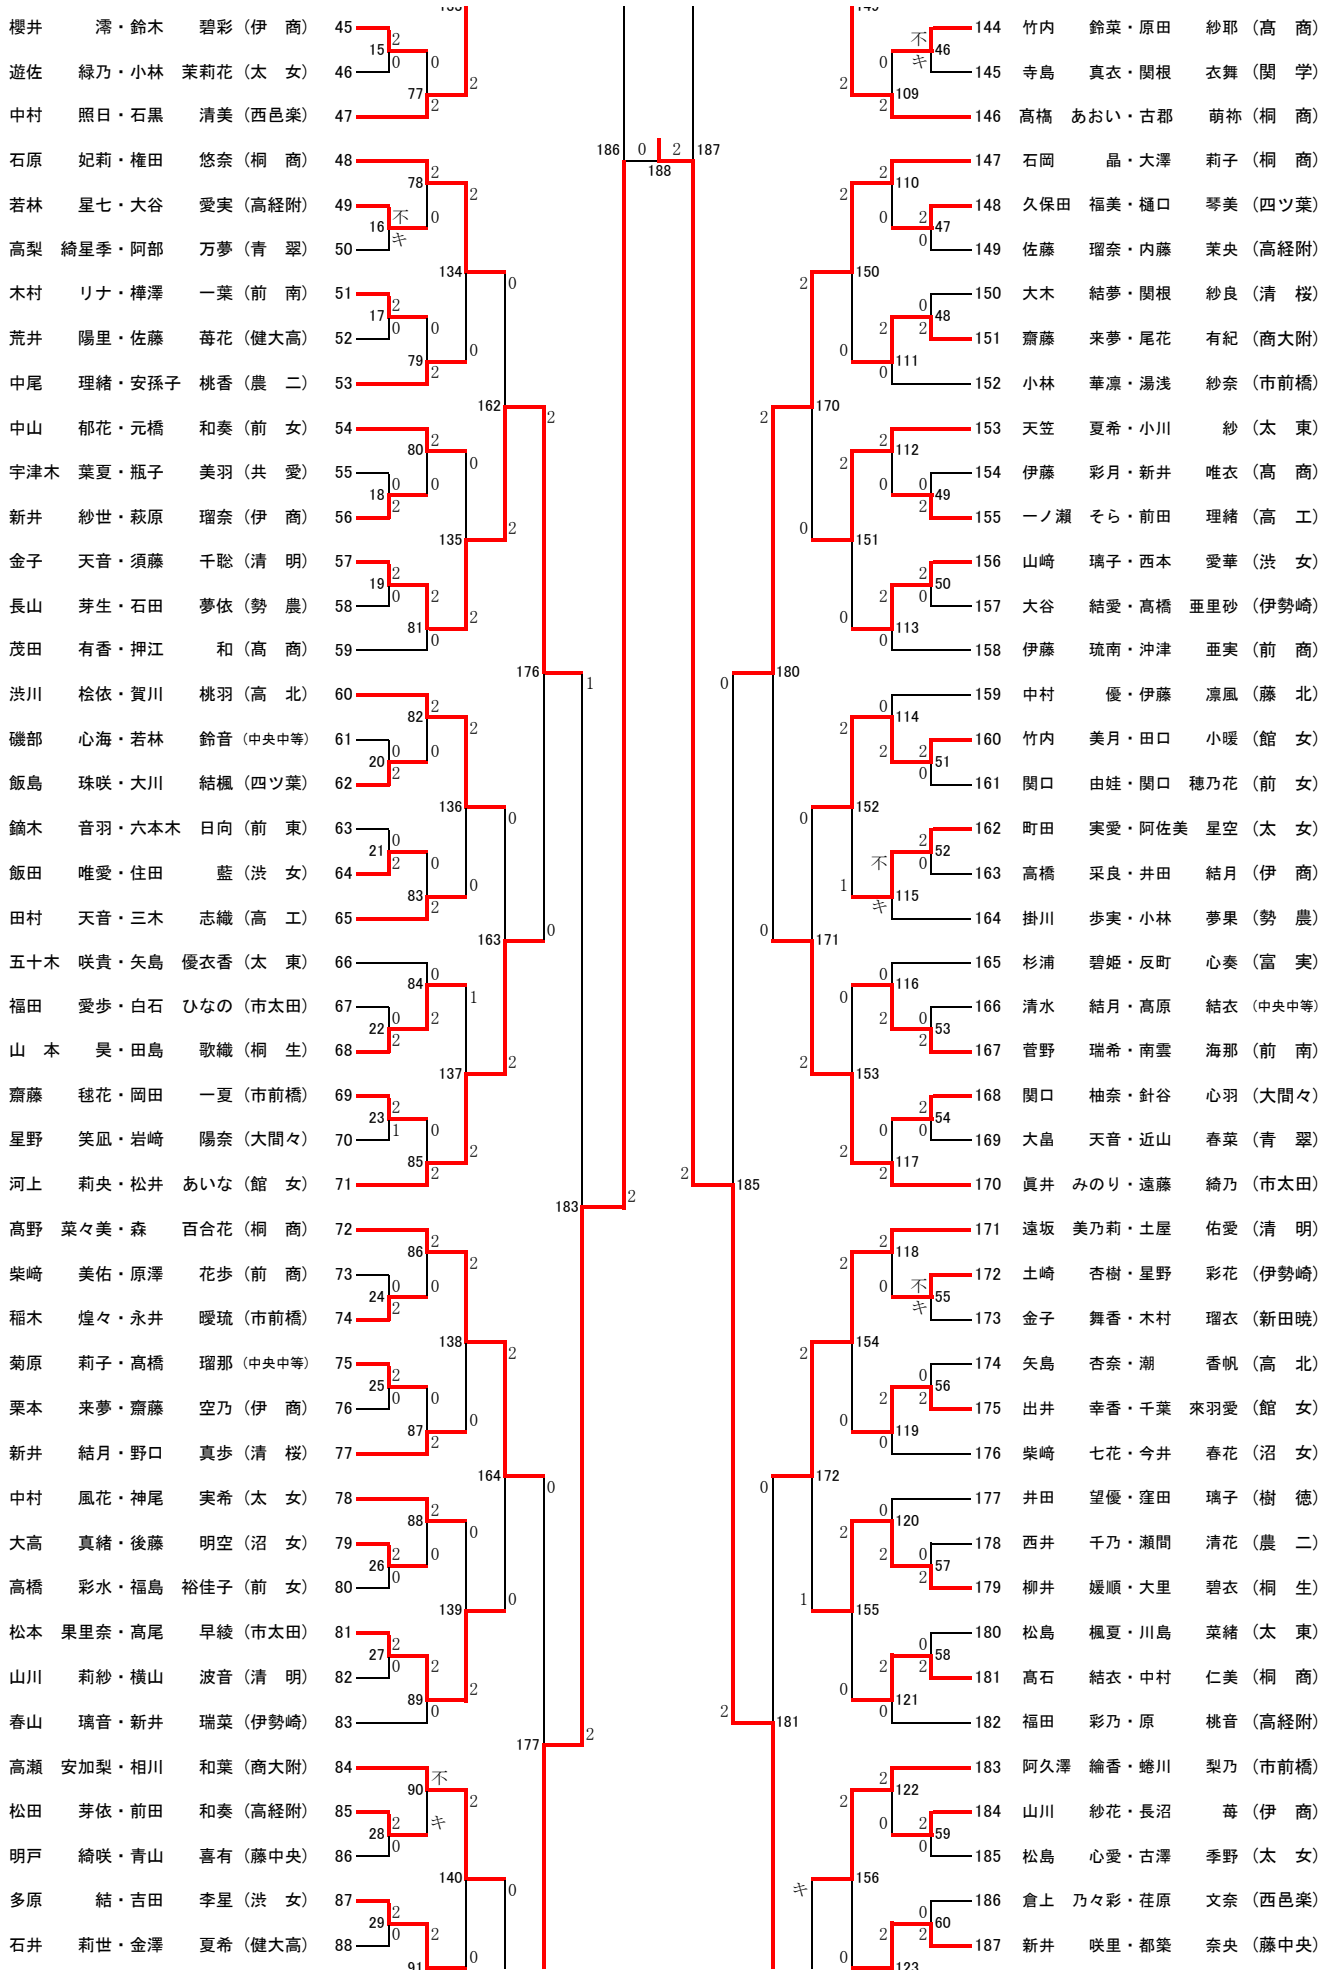

R5 インハイ予選(女子ダブルス)

(189)

R5 インハイ予選(女子ダブルス)ベスト32

(189)

大会名

R5 インハイ予選(女子ダブルス)

記録用紙

令和5年5月6日

第 回戦	試合 番号	勝者名 (所属)	スコア	敗者名 (所属)
5	174	青木 結菜・成田 柚 桐 商	2 { 21 - 5 22 - 20 } 0	小林 杏美・澁谷 唯生 新 島
5	175	関口 心優・須永 萌愛 清 明	2 { 19 - 21 21 - 15 21 - 2 } 1	中村 照日・石黒 清美 西 邑 楽
5	176	金子 天音・須藤 千聡 清 明	2 { 28 - 26 21 - 15 } 0	河上 莉央・松井 あいな 館 女
5	177	柏瀬 百音・松本 蒼衣 共 愛	2 { 21 - 9 21 - 10 } 0	高野 菜々美・森 百合花 桐 商
5	178	黒川 千佳・伊藤 はな 共 愛	2 { 21 - 9 21 - 8 } 0	金谷 美沙輝・齊藤 友香 西 邑 楽
5	179	高橋あおい・古郡 萌祢 桐 商	2 { 7 - 21 21 - 10 21 - 12 } 1	千葉 早也佳・黛 乃杏 新 島
5	180	石岡 晶・大澤 莉子 桐 商	2 { 21 - 7 21 - 13 } 0	眞井 みのり・遠藤 綺乃 市 太 田
5	181	齋藤 怜那・山口 来実 共 愛	2 { 22 - 20 21 - 5 } 0	遠坂 美乃莉・土屋 佑愛 清 明
6	182	青木 結菜・成田 柚 桐 商	2 { 21 - 11 21 - 10 } 0	関口 心優・須永 萌愛 清 明
6	183	柏瀬 百音・松本 蒼衣 共 愛	2 { 17 - 21 21 - 14 21 - 7 } 1	金子 天音・須藤 千聡 清 明
6	184	黒川 千佳・伊藤 はな 共 愛	2 { 21 - 19 21 - 13 } 0	高橋あおい・古郡 萌祢 桐 商
6	185	齋藤 怜那・山口 来実 共 愛	2 { 21 - 11 21 - 9 } 0	石岡 晶・大澤 莉子 桐 商
7	186	柏瀬 百音・松本 蒼衣 共 愛	2 { 17 - 21 21 - 13 21 - 17 } 1	青木 結菜・成田 柚 桐 商
7	187	齋藤 怜那・山口 来実 共 愛	2 { 21 - 2 21 - 11 } 0	黒川 千佳・伊藤 はな 共 愛
8	188	齋藤 怜那・山口 来実 共 愛	2 { 21 - 15 21 - 12 } 0	柏瀬 百音・松本 蒼衣 共 愛
8	189	青木 結菜・成田 柚 桐 商	2 { 21 - 15 21 - 16 } 0	黒川 千佳・伊藤 はな 共 愛