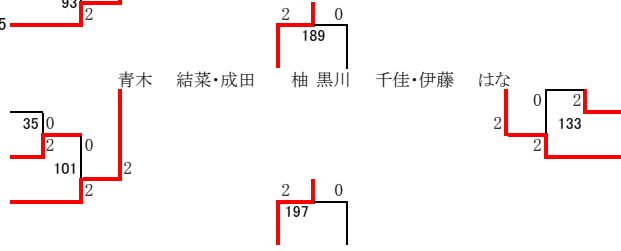

R5 インハイ予選(女子ダブルス)

(189)

R5 インハイ予選(女子ダブルス)ベスト32

(189)

大会名

R5 インハイ予選(女子ダブルス)

記録用紙

令和5年5月6日

第 回戦	試合 番号	勝者名 (所属)	スコア	敗者名 (所属)
5	174	青木 結菜・成田 柚 桐 商	2 { 21 - 5 22 - 20 } 0	小林 杏美・澁谷 唯生 新 島
5	175	関口 心優・須永 萌愛 清 明	2 { 19 - 21 21 - 15 21 - 2 } 1	中村 照日・石黒 清美 西 邑 楽
5	176	金子 天音・須藤 千聡 清 明	2 { 28 - 26 21 - 15 } 0	河上 莉央・松井 あいな 館 女
5	177	柏瀬 百音・松本 蒼衣 共 愛	2 { 21 - 9 21 - 10 } 0	高野 菜々美・森 百合花 桐 商
5	178	黒川 千佳・伊藤 はな 共 愛	2 { 21 - 9 21 - 8 } 0	金谷 美沙輝・齊藤 友香 西 邑 楽
5	179	高橋あおい・古郡 萌祢 桐 商	2 { 7 - 21 21 - 10 21 - 12 } 1	千葉 早也佳・黛 乃杏 新 島
5	180	石岡 晶・大澤 莉子 桐 商	2 { 21 - 7 21 - 13 } 0	眞井 みのり・遠藤 綺乃 市 太 田
5	181	齋藤 怜那・山口 来実 共 愛	2 { 22 - 20 21 - 5 } 0	遠坂 美乃莉・土屋 佑愛 清 明
6	182	青木 結菜・成田 柚 桐 商	2 { 21 - 11 21 - 10 } 0	関口 心優・須永 萌愛 清 明
6	183	柏瀬 百音・松本 蒼衣 共 愛	2 { 17 - 21 21 - 14 21 - 7 } 1	金子 天音・須藤 千聡 清 明
6	184	黒川 千佳・伊藤 はな 共 愛	2 { 21 - 19 21 - 13 } 0	高橋あおい・古郡 萌祢 桐 商
6	185	齋藤 怜那・山口 来実 共 愛	2 { 21 - 11 21 - 9 } 0	石岡 晶・大澤 莉子 桐 商
7	186	柏瀬 百音・松本 蒼衣 共 愛	2 { 17 - 21 21 - 13 21 - 17 } 1	青木 結菜・成田 柚 桐 商
7	187	齋藤 怜那・山口 来実 共 愛	2 { 21 - 2 21 - 11 } 0	黒川 千佳・伊藤 はな 共 愛
8	188	齋藤 怜那・山口 来実 共 愛	2 { 21 - 15 21 - 12 } 0	柏瀬 百音・松本 蒼衣 共 愛
8	189	青木 結菜・成田 柚 桐 商	2 { 21 - 15 21 - 16 } 0	黒川 千佳・伊藤 はな 共 愛