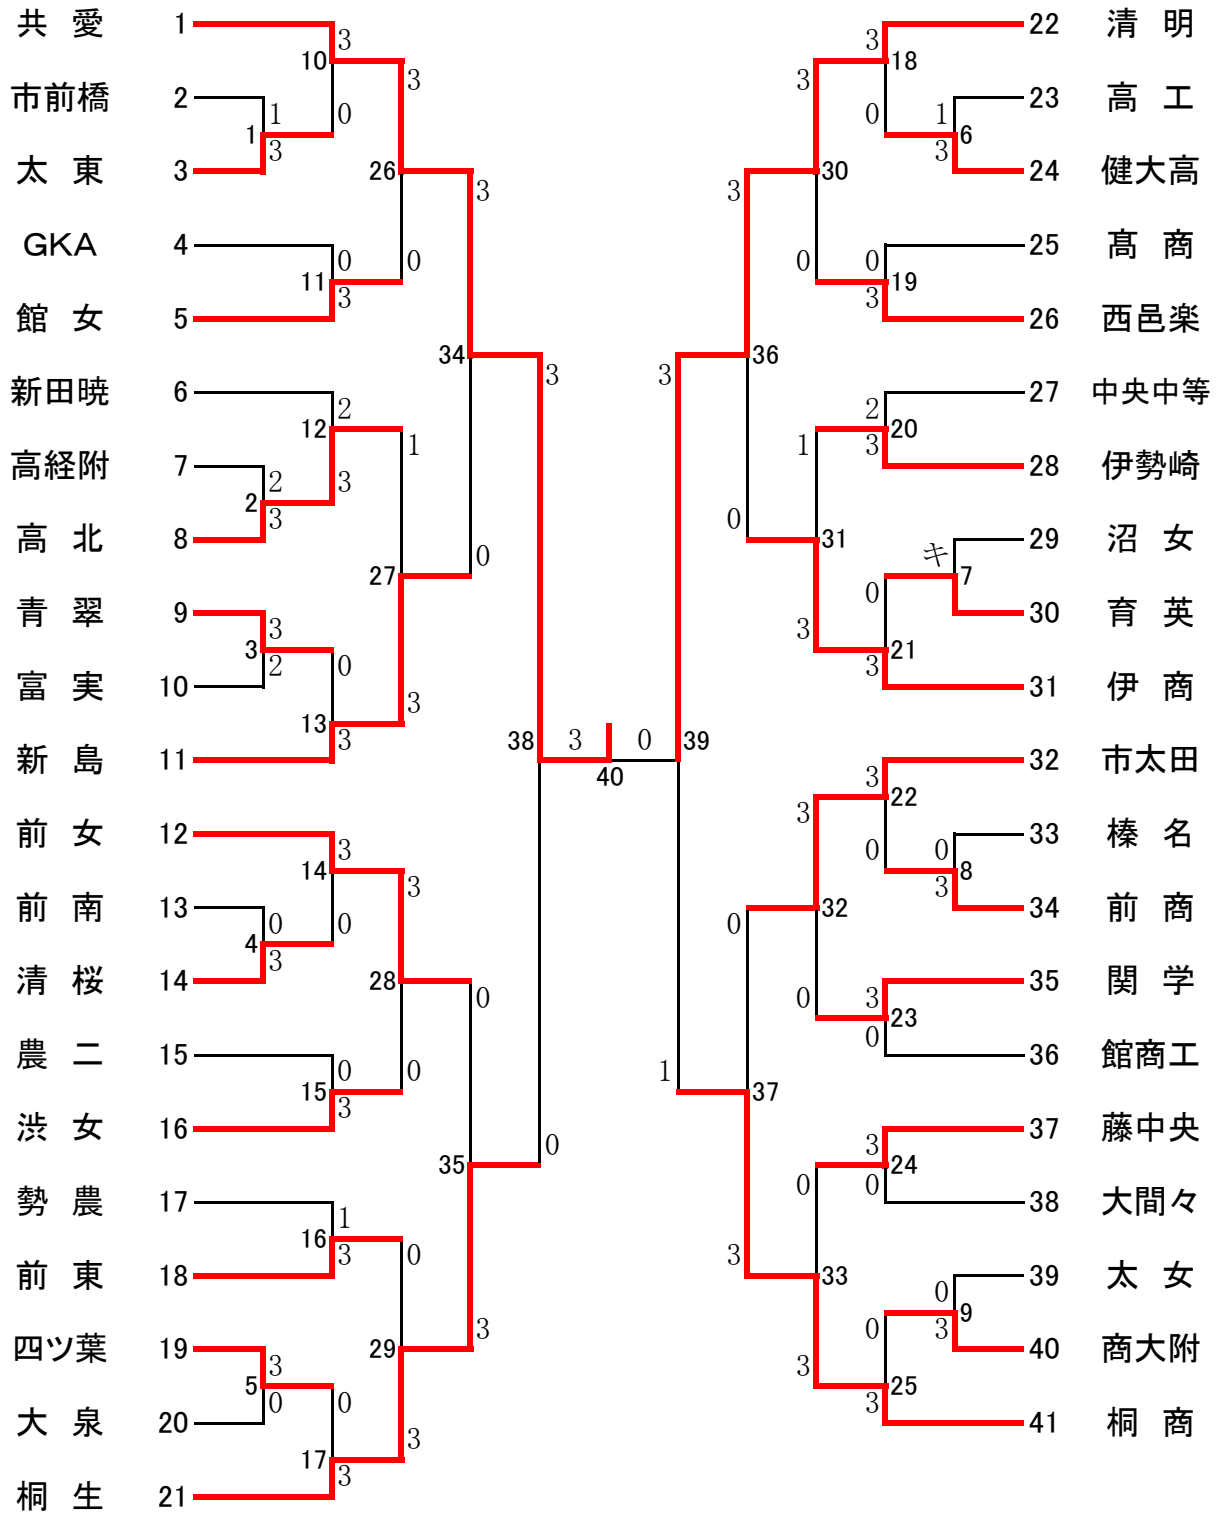

女子学校対抗戦
(41)

◆学校対抗戦◆

(試合番号 **40**)

令和5年6月17日

決勝戦

種別	学校名		トータルスコア		学校名	
	共 愛 高校		3 - 0		清 明 高校	
種別	氏 名	勝○ 者 に 印	スコア		勝○ 者 に 印	氏 名
D 1	齋藤 怜那 山口 来実	○	2 $\left\{ \begin{array}{l} 21 -1- 8 \\ 21 -2- 11 \\ -3- \end{array} \right\}$ 0			遠坂 美乃莉 関口 心優
D 2	黒川 千佳 伊藤 はな	○	2 $\left\{ \begin{array}{l} 28 -1- 26 \\ 21 -2- 15 \\ -3- \end{array} \right\}$ 0			金子 天音 須藤 千聡
S 1	柏瀬 百音	○	2 $\left\{ \begin{array}{l} 21 -1- 11 \\ 21 -2- 19 \\ -3- \end{array} \right\}$ 0			土屋 佑愛
S 2	山口 来実		$\left\{ \begin{array}{l} -1- \\ -2- \\ -3- \end{array} \right\}$			遠坂 美乃莉
S 3	齋藤 怜那		$\left\{ \begin{array}{l} -1- \\ -2- \\ -3- \end{array} \right\}$			関口 心優