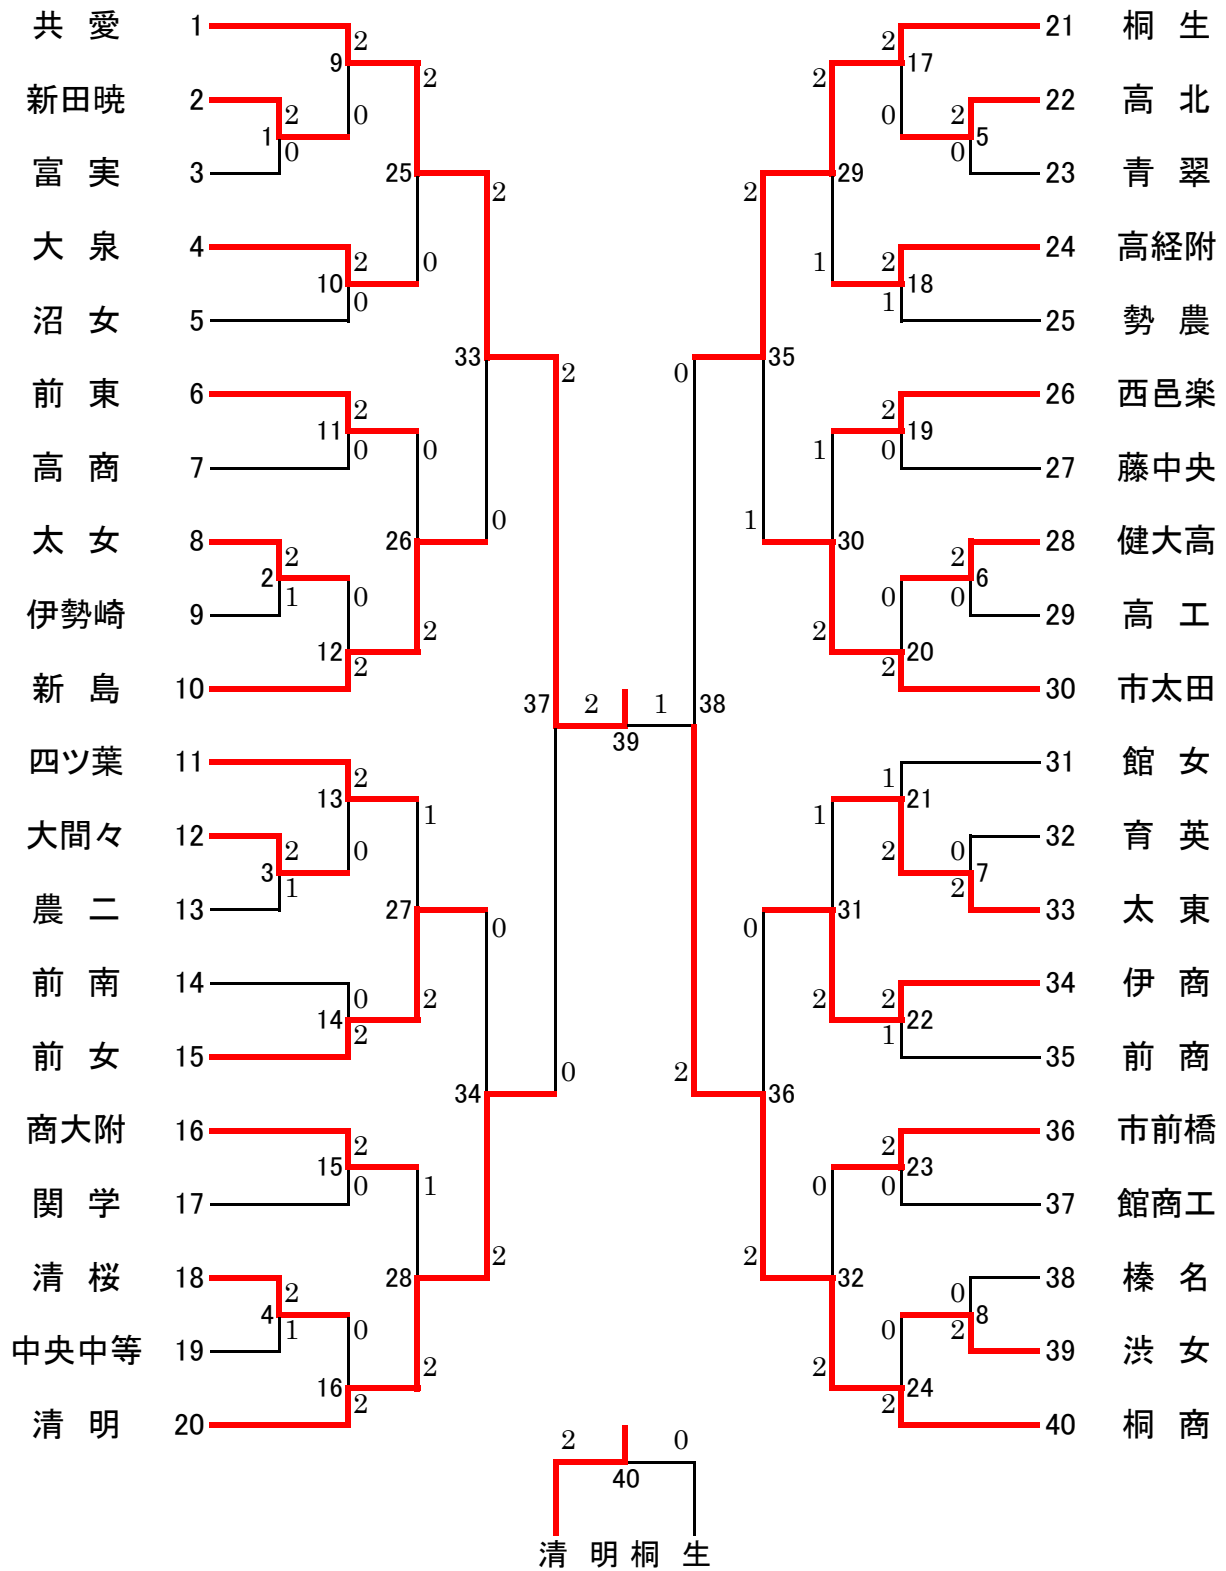

女子学校対抗戦
(40)

◆学校対抗戦◆

(試合番号 **39**)

令和5年5月12日

決勝戦

学校名		トータルスコア		学校名	
共 愛 高校		2 - 1		桐 商 高校	
種別	氏 名	勝○ 者 に印	スコア	勝○ 者 に印	氏 名
D 1	齋藤 怜那 伊藤 はな		0 $\left\{ \begin{array}{l} 22 -1- 24 \\ 12 -2- 21 \\ -3- \end{array} \right\}$ 2	○	石岡 晶 青木 結菜
S 1	山口 来実	○	2 $\left\{ \begin{array}{l} 21 -1- 8 \\ 21 -2- 16 \\ -3- \end{array} \right\}$ 0		石原 妃莉
D 2	柏瀬 百音 松本 蒼衣	○	2 $\left\{ \begin{array}{l} 23 -1- 21 \\ 21 -2- 18 \\ -3- \end{array} \right\}$ 0		成田 柚 大澤 莉子